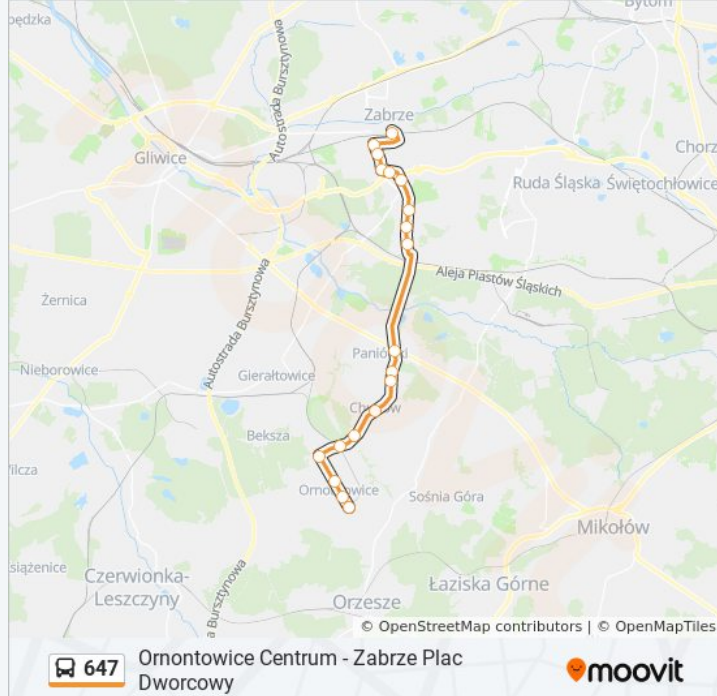

19 przystanków

[WYŚWIETL ROZKŁAD JAZDY LINII](#)

- Zabrze Plac Dworcowy
- Zabrze Komenda Policji
- Zabrze Politechnika Śląska
- Zabrze De Gaullea Ślęczka
- Zabrze Hala Mosir
- Guido Kopalnia Zabytkowa
- Kończyce Cmentarz
- Kończyce Miła
- Kończyce Noconiów
- Paniówki Skrzyżowanie
- Paniówki Wiśniowa
- Paniówki Darwina [Nż]
- Chudów Kościół
- Chudów Szyb [Nż]
- Ormontowice Chudowska [Nż]
- Ormontowice Myto
- Ormontowice Cicha
- Ormontowice Urząd Gminy

**Rozkład jazdy dla: autobus 647**

Rozkład jazdy dla Zabrze Plac Dworcowy→Ormontowice Centrum

poniedziałek	07:02 - 17:32
wtorek	07:02 - 17:32
środa	07:02 - 17:32
czwartek	07:02 - 17:32
piątek	07:02 - 17:32
sobota	Nieobsługiwane
niedziela	Nieobsługiwane

**Informacja o: autobus 647**

**Kierunek:** Zabrze Plac Dworcowy→Ormontowice Centrum

**Przystanki:** 19

**Długość trwania przejazdu:** 40 min

**Podsumowanie linii:**

**Kierunek: Zabrze Plac Dworcowy→Ornontowice Żabik**

22 przystanków

[WYŚWIETL ROZKŁAD JAZDY LINII](#)

Zabrze Plac Dworcowy

Zabrze Komenda Policji

Zabrze Politechnika Śląska

Zabrze De Gaullea Ślęczka

Zabrze Hala Mosir

Guido Kopalnia Zabytkowa