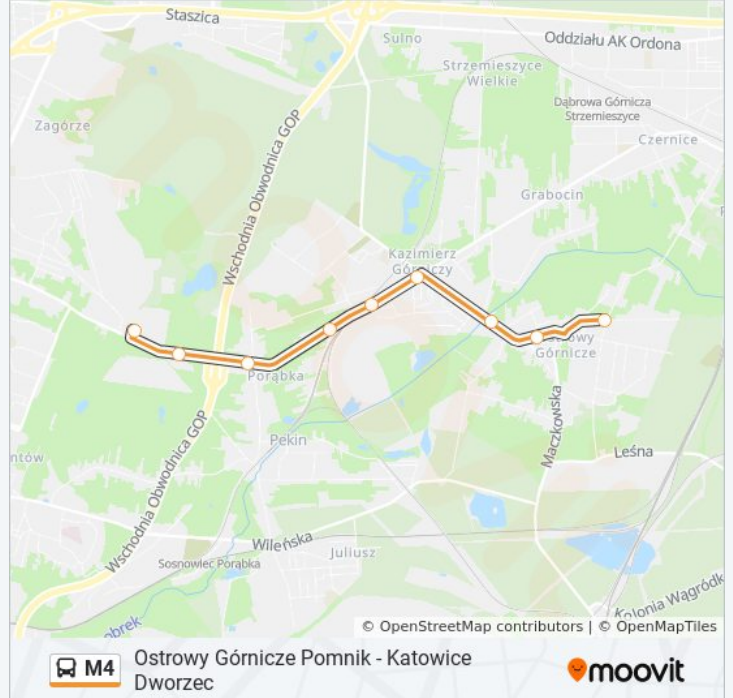

Porąbka Wiejska

Porąbka Hurtownie [Nż]

Zagórze Zajezdnia

Rozkład jazdy dla: autobus M4

Rozkład jazdy dla Ostrowy Górnicze Pomnik→Zagórze Zajezdnia

poniedziałek	04:46
wtorek	04:46
środa	04:46
czwartek	04:46
piątek	04:46
sobota	04:46
niedziela	04:46

Informacja o: autobus M4

Kierunek: Ostrowy Górnicze Pomnik→Zagórze Zajezdnia

Przystanki: 9

Długość trwania przejazdu: 10 min

Podsumowanie linii:

Kierunek: Zagórze Zajezdnia → Katowice Dworzec

21 przystanków