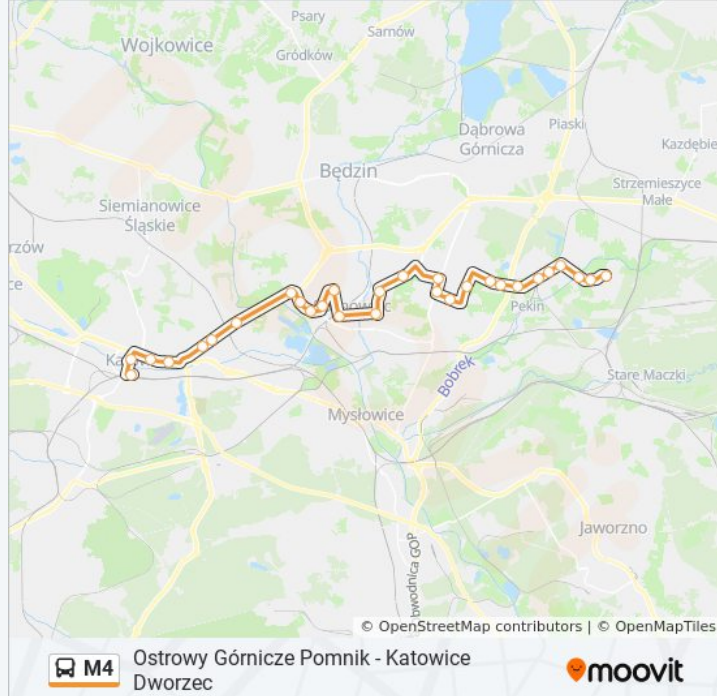

Kierunek: Ostrowy Górnicze Pomnik→Katowice Dworzec

Przystanki: 29

Długość trwania przejazdu: 52 min

Podsumowanie linii:

Stary Sosnowiec Odrodzenia

Sosnowiec Osiedle Piastów

Sosnowiec Egzotarium

Milowice Park Logistyczny

Dąbrówka Mała Skrzyżowanie

Dąbrówka Mała Centrum Handlowe

Dąbrówka Mała Pawilon Agata

Katowice Strefa Kultury

Katowice Strefa Kultury Nospr

Katowice Sokolska

Katowice Dworzec

**Kierunek: Ostrowy Górnicze
Pomnik→Katowice Piotra Skargi**