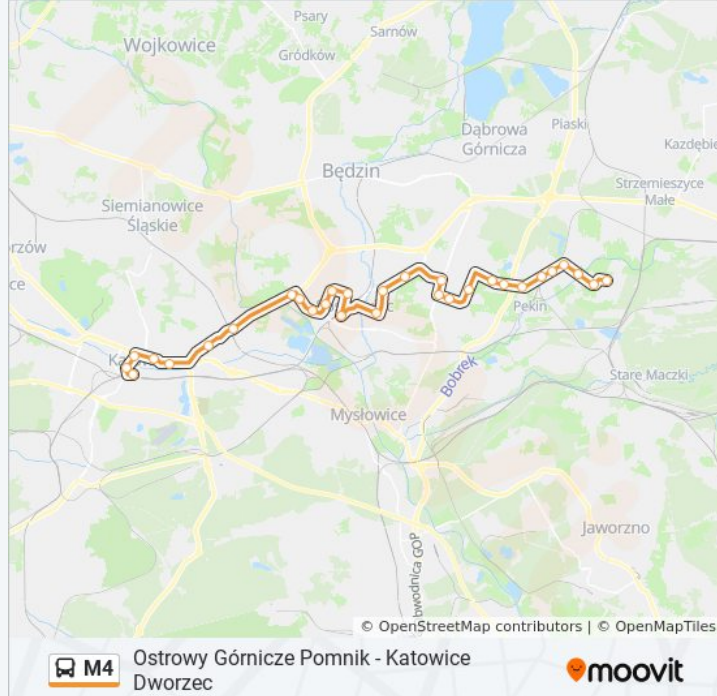

Kierunek: Katowice Dworzec→Ostrowy Górnicze Pomnik

30 przystanków

[WYŚWIETL ROZKŁAD JAZDY LINII](#)

Katowice Dworzec
Katowice Plac Wolności
Katowice Sokolska
Katowice Strefa Kultury Nospr
Katowice Strefa Kultury
Dąbrówka Mała Centrum Handlowe
Dąbrówka Mała Skrzyżowanie
Milowice Park Logistyczny
Sosnowiec Egzotarium
Sosnowiec Osiedle Piastów
Stary Sosnowiec Odrodzenia
Pogoń Aleja Mireckiego
Pogoń Orla
Sosnowiec Dworzec PKP
Sielec Wawel Kościół
Sielec Osiedle Zamkowa
Środula Osiedle
Zagórze Osiedle

Informacja o: autobus M4**Kierunek:** Katowice Dworzec→Ostrowy Górnicze Pomnik**Przystanki:** 30**Długość trwania przejazdu:** 53 min**Podsumowanie linii:**

Zagórze Pekin

Zagórze Gwiedzna

Zagórze Aleja Paderewskiego

Zagórze Zajezdnia

Porąbka Hurtownie [Nż]

Porąbka Wiejska

Kazimierz Górniczy Pętla

Kazimierz Górniczy Kopalnia

Kazimierz Górniczy Poczta

Kazimierz Górniczy Armii Krajowej

Ostrowy Górnicze Rondo

Ostrowy Górnicze Pomnik

Kierunek: Katowice Dworzec → Zagórze Zajezdnia

22 przystanków

[WYŚWIETL ROZKŁAD JAZDY LINII](#)

Katowice Dworzec

Katowice Plac Wolności

Katowice Sokolska

Katowice Strefa Kultury Nospr