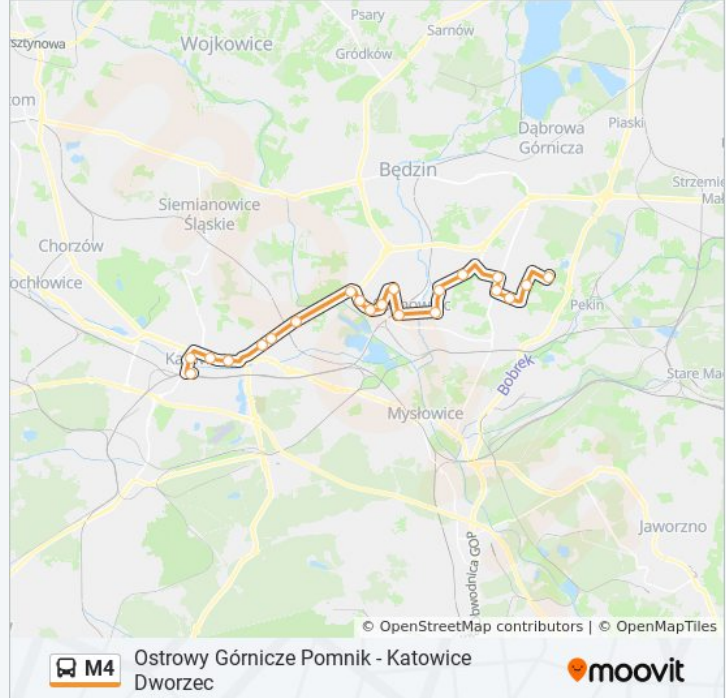

Informacja o: autobus M4

Kierunek: Zagórze Zajezdnia → Katowice Dworzec

Przystanki: 21

Długość trwania przejazdu: 42 min

Podsumowanie linii:

Katowice Strefa Kultury Nospr

Katowice Sokolska

Katowice Dworzec

Kierunek: Zagórze Zajeżdźnia → Katowice Piotra Skargi

18 przystanków

[WYŚWIETL ROZKŁAD JAZDY LINII](#)

Zagórze Zajeżdźnia

Zagórze Aleja Paderewskiego

Zagórze Gwiazdka

Zagórze Pekin

Zagórze Osiedle