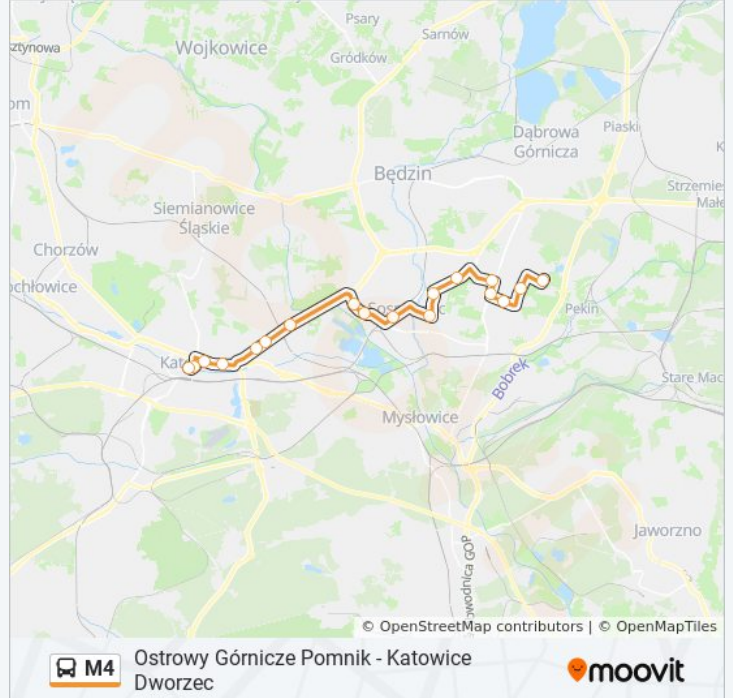

Rozkłady jazdy i mapy tras dla autobus M4 są dostępne w wersji offline w formacie PDF na stronie moovitapp.com. Skorzystaj z [Moovit App](#), aby sprawdzić czasy przyjazdu autobusów na żywo, rozkłady jazdy pociągu czy metra oraz wskazówki krok po kroku jak dojechać w Wodzisław Śląski komunikacją zbiorową.

[O Moovit](#) • [Rozwiązania MaaS](#) • [Obsługiwane państwa](#) • [Społeczność Moovit](#)

© 2024 Moovit - Wszelkie prawa zastrzeżone

**Sprawdź przyjazdy pojazdów
w czasie rzeczywistym**