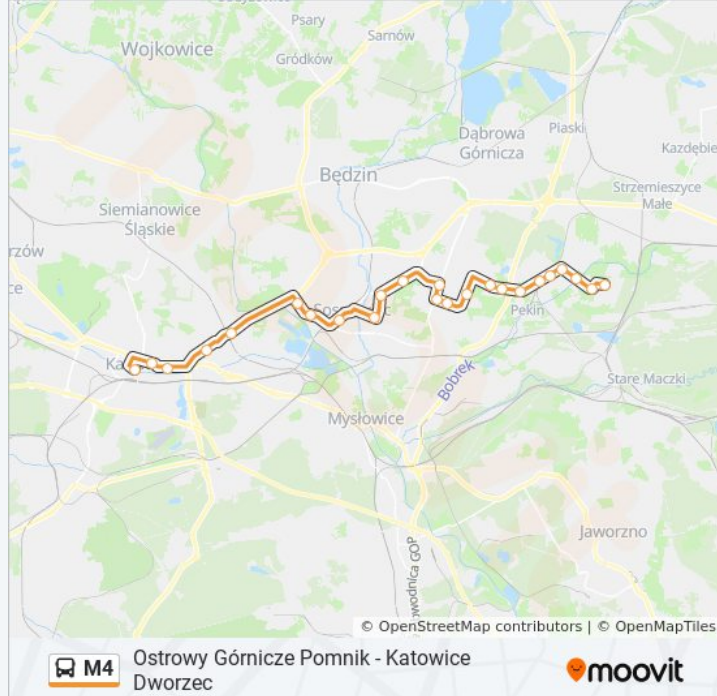

Informacja o: autobus M4

Kierunek: Katowice Piotra Skargi → Ostrowy Górnice Pomnik

Przystanki: 24

Długość trwania przejazdu: 52 min

Podsumowanie linii:

Kazimierz Górniczy Pętla

Kazimierz Górniczy Kopalnia

Kazimierz Górniczy Poczta

Kazimierz Górniczy Armii Krajowej

Ostrowy Górnicze Rondo

Ostrowy Górnicze Pomnik

Kierunek: Katowice Piotra Skargi → Zagórze Zajezdnia

16 przystanków

[WYŚWIETL ROZKŁAD JAZDY LINII](#)

Katowice Piotra Skargi

Katowice Strefa Kultury Nospr