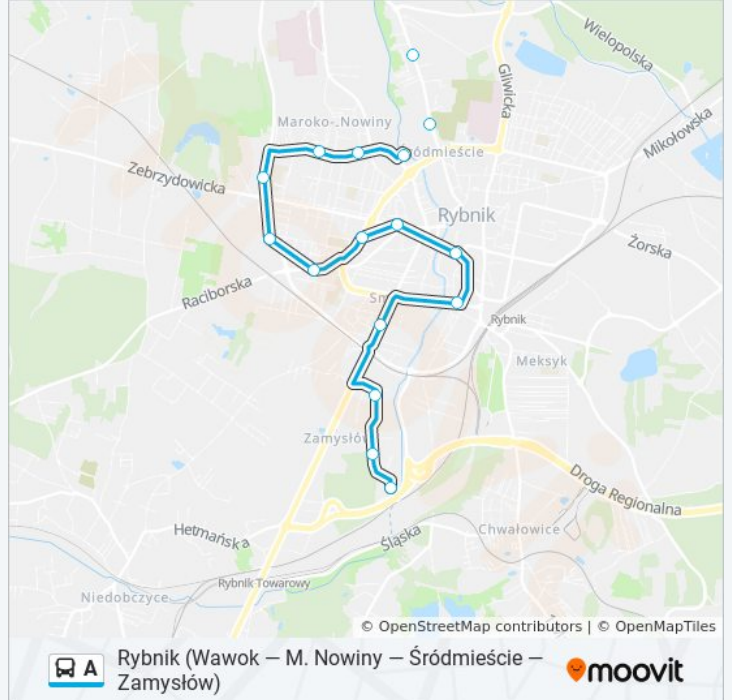

- Rybnik Północ Wawok
- Rybnik Północ Rudzka Cmentarz
- Rybnik Dworzec Autobusowy
- Rybnik Maroko Nowiny Rondo Mazamet
- Rybnik Maroko Nowiny Budowlanych
- Rybnik Maroko Nowiny Szkoła
- Rybnik Maroko Nowiny Chabrowa
- Rybnik Maroko Nowiny Raciborska
- Rybnik Smolna Kotuczka
- Rybnik Maroko Nowiny Zebrzydowicka
- Rybnik Śródmieście Sąd
- Rybnik Śródmieście Reymonta Zus
- Rybnik Smolna Osiedle
- Rybnik Zamysłów Dolna
- Rybnik Zamysłów Dolna Las
- Rybnik Zamysłów Dolna Mostek

Informacja o: autobus A

Kierunek: Rybnik Zamysłów Dolna Mostek

Przystanki: 16

Długość trwania przejazdu: 26 min

Podsumowanie linii:

Kierunek:

12 przystanków

[WYŚWIETL ROZKŁAD JAZDY LINII](#)

Rybnik Zamysłów Dolna Mostek
Rybnik Zamysłów Dolna Las
Rybnik Zamysłów Dolna
Rybnik Smolna Osiedle
Rybnik Smolna Rondo Wodzisławskie
Rybnik Śródmieście Sąd
Rybnik Maroko Nowiny Zebrzydowicka
Rybnik Smolna Kotucza
Rybnik Maroko Nowiny Raciborska
Rybnik Maroko Nowiny Chabrowa
Rybnik Maroko Nowiny Szkoła
Rybnik Maroko Nowiny Budowlanych