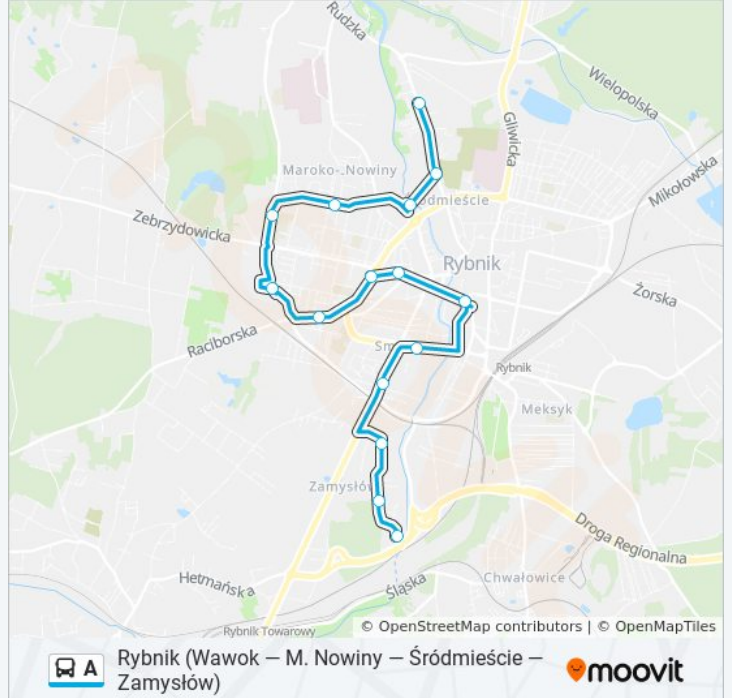

Rybnik Północ Wawok

Skorzystaj Z Aplikacji

autobus A, linia (Rybnik Północ Wawok), posiada 3 tras. W dni robocze kursuje:

(1) Rybnik Północ Wawok: 05:51 - 16:34(2) Rybnik Zamysłów Dolna Mostek: 06:18 - 16:01(3) : 06:51 - 07:38

Skorzystaj z aplikacji Moovit, aby znaleźć najbliższy przystanek oraz czas przyjazdu najbliższego środka transportu dla: autobus A.

Kierunek: Rybnik Północ Wawok

14 przystanków

[WYŚWIETL ROZKŁAD JAZDY LINII](#)

Rybnik Zamysłów Dolna Mostek
Rybnik Zamysłów Dolna Las
Rybnik Zamysłów Dolna
Rybnik Smolna Osiedle
Rybnik Smolna Rondo Wodzisławskie
Rybnik Śródmieście Sąd
Rybnik Maroko Nowiny Zebrzydowicka
Rybnik Smolna Kotucza
Rybnik Maroko Nowiny Raciborska
Rybnik Maroko Nowiny Chabrowa
Rybnik Maroko Nowiny Szkoła
Rybnik Maroko Nowiny Budowlanych
Rybnik Północ Rudzka Cmentarz
Rybnik Północ Wawok

Informacja o: autobus A**Kierunek:** Rybnik Północ Wawok**Przystanki:** 14**Długość trwania przejazdu:** 23 min**Podsumowanie linii:**

Kierunek: Rybnik Zamysłów Dolna Mostek

16 przystanków

[WYŚWIETL ROZKŁAD JAZDY LINII](#)