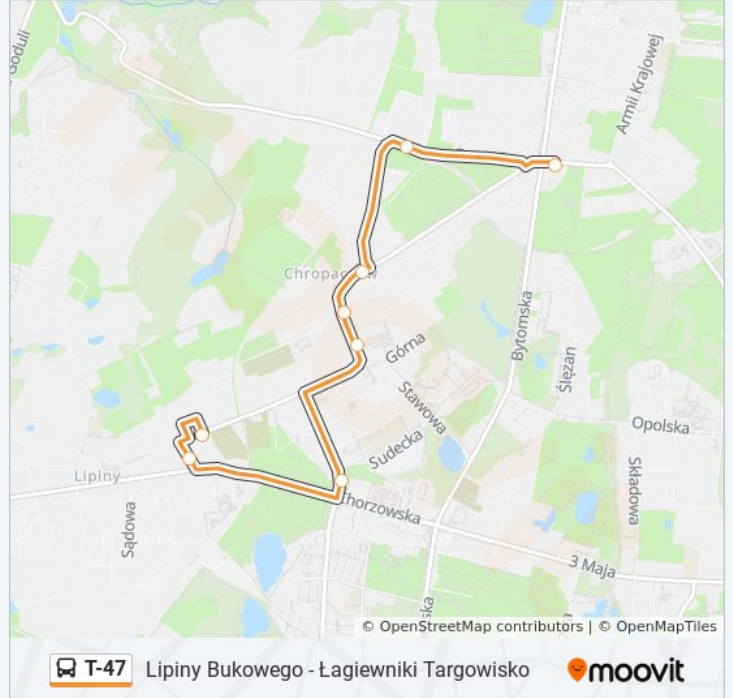

T-47

Lipiny Bukowego - Łagiewniki Targowisko

Skorzystaj Z Aplikacji

autobus T-47, linia (Lipiny Bukowego - Łagiewniki Targowisko), posiada 2 tras. W dni robocze kursuje:  
(1) Lipiny Bukowego→Łagiewniki Targowisko: 04:03 - 23:31(2) Łagiewniki Targowisko→Lipiny Bukowego: 04:22 - 23:42  
Skorzystaj z aplikacji Moovit, aby znaleźć najbliższy przystanek oraz czas przyjazdu najbliższego środka transportu dla: autobus T-47.

**Kierunek: Lipiny Bukowego→Łagiewniki Targowisko**

8 przystanków

[WYŚWIETL ROZKŁAD JAZDY LINII](#)

Lipiny Bukowego

Lipiny Wieczorka

Piaśniki Szpital

Chropaczów Szkoła

Chropaczów Ratusz

**Informacja o: autobus T-47****Kierunek:** Lipiny Bukowego→Łagiewniki Targowisko**Przystanki:** 8**Długość trwania przejazdu:** 12 min**Podsumowanie linii:**

**Kierunek: Łagiewniki Targowisko → Lipiny Bukowego**

8 przystanków

[WYŚWIETL ROZKŁAD JAZDY LINII](#)

Łagiewniki Targowisko

Łagiewniki Targowisko

Łagiewniki Ostatnia [Nż]

Chropaczów Konstantego Wolnego

Chropaczów Ratusz

Chropaczów Szkoła