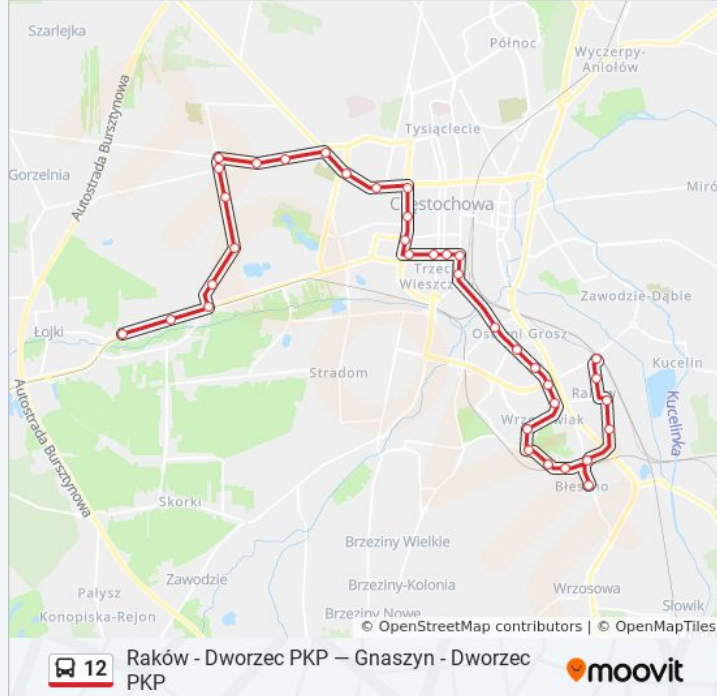

Skwer Sokołów 01

Korczaka 01

Plac Pamięci Narodowej 02

Dworzec Pks 03

Rondo Mickiewicza 04

Ostatni Grosz 03

Równoległa 04

Powstańców Śląskich 04

Pzu 02

Brzozowa 02

Wrzosowiak 02

Sportowa 02

Jesienna 01

Jesienna - Szkoła 02

Błeszno 00/01

Bohaterów Katynia 01

Stadion Raków 02

Stary Raków 02

Prusa 02

Raków - Dworzec PKP 02/03

Kierunek: Zajezdnia Mpk

24 przystanków

[WYŚWIETL ROZKŁAD JAZDY LINII](#)

Gnaszyn - Dworzec PKP 01