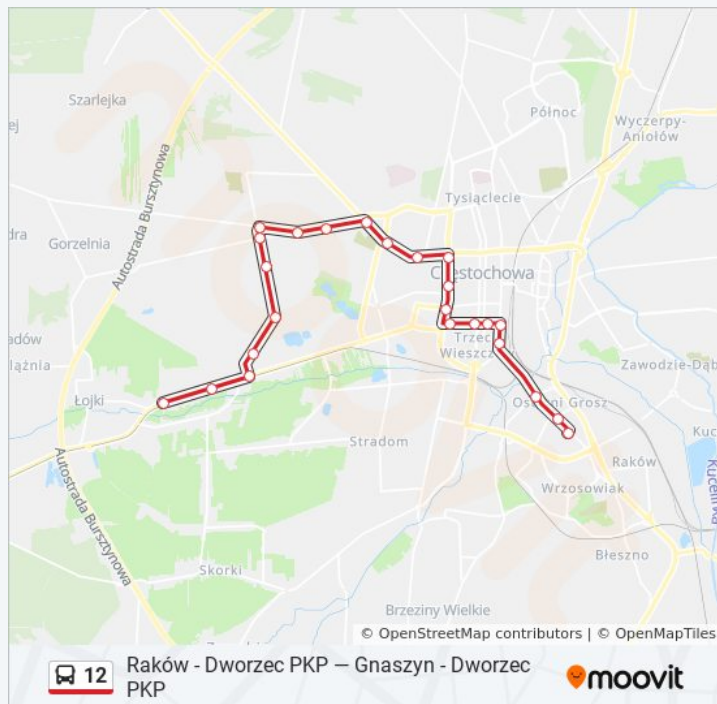

Równoległa 04

Zajezdnia Mpk 04

Informacja o: autobus 12

Kierunek: Zajezdnia Mpk

Przystanki: 24

Długość trwania przejazdu: 33 min

Podsumowanie linii:

Rozkłady jazdy i mapy tras dla autobus 12 są dostępne w wersji offline w formacie PDF na stronie moovitapp.com. Skorzystaj z [Moovit App](#), aby sprawdzić czasy przyjazdu autobusów na żywo, rozkłady jazdy pociągu czy metra oraz wskazówki krok po kroku jak dojechać w Wodzisław Śląski komunikacją zbiorową.