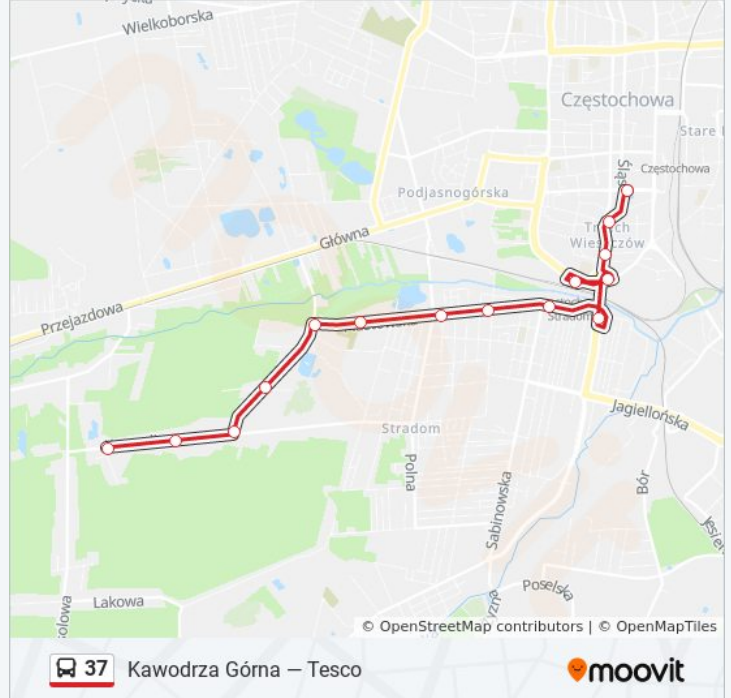

Skorzystaj z aplikacji Moovit, aby znaleźć najbliższy przystanek oraz czas przyjazdu najbliższego środka transportu dla: autobus 37.

Kierunek: Aleja Bohaterów Monte Cassino

14 przystanków

[WYŚWIETL ROZKŁAD JAZDY LINII](#)

Stradom - Dworzec PKP 01

Hoene-Wrońskiego 01

Słowackiego 01

Plac Pamięci Narodowej 02

Rozkład jazdy dla: autobus 37

Rozkład jazdy dla Plac Pamięci Narodowej

poniedziałek	20:01
wtorek	20:01
środa	20:01
czwartek	20:01
piątek	20:01
sobota	18:31
niedziela	Nieobsługiwane

Informacja o: autobus 37

Kierunek: Plac Pamięci Narodowej

Przystanki: 15

Długość trwania przejazdu: 22 min

Podsumowanie linii:

Kierunek: Tesco

23 przystanków

[WYŚWIETL ROZKŁAD JAZDY LINII](#)