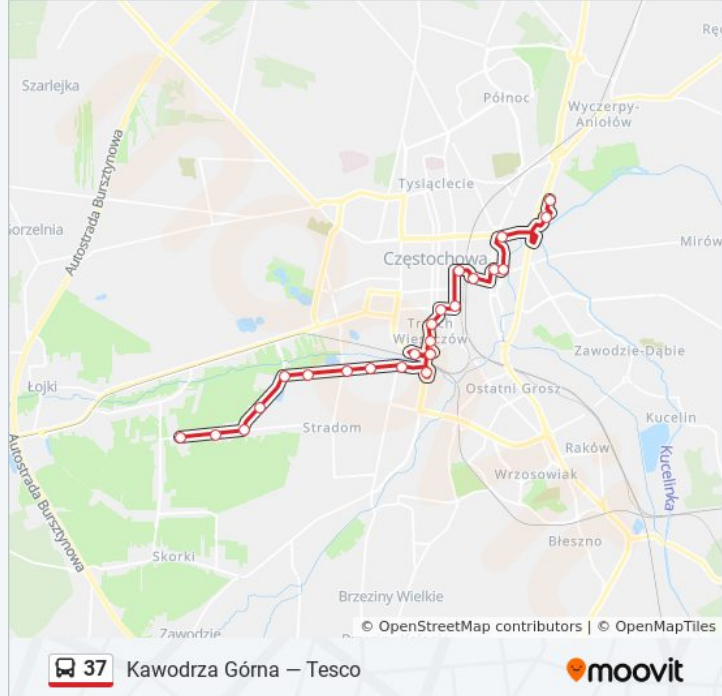

Stary Rynek 03

Nadrzeczna 01

Rondo Trzech Krzyży 04

Drogowców 02

Tesco 01

Rozkłady jazdy i mapy tras dla autobus 37 są dostępne w wersji offline w formacie PDF na stronie moovitapp.com. Skorzystaj z [Moovit App](#), aby sprawdzić czasy przyjazdu autobusów na żywo, rozkłady jazdy pociągu czy metra oraz wskazówki krok po kroku jak dojechać w Wodzisław Śląski komunikacją zbiorową.

[O Moovit](#) • [Rozwiązania MaaS](#) • [Obsługiwane państwa](#) • [Społeczność Moovit](#)

© 2024 Moovit - Wszelkie prawa zastrzeżone

**Sprawdź przyjazdy pojazdów
w czasie rzeczywistym**