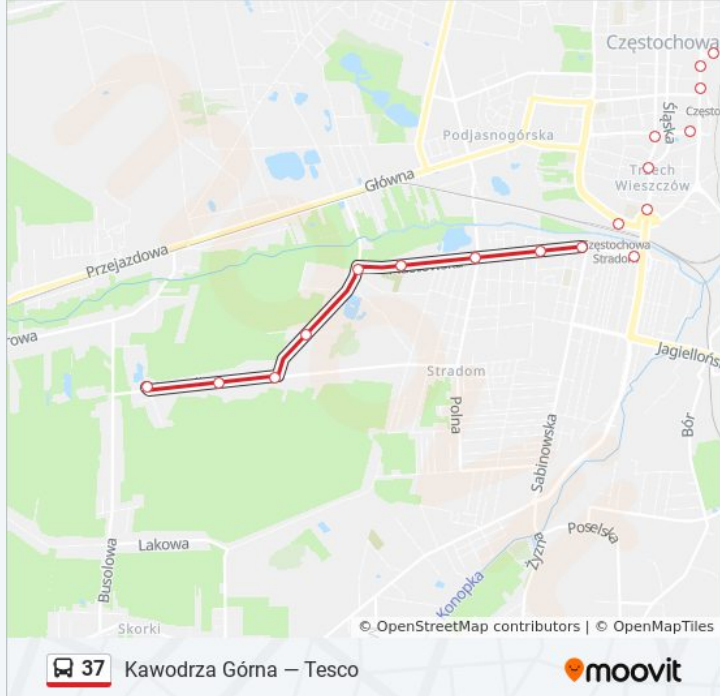

Łubinowa 02

Sztormowa 02

Konwaliowa II 02

Konwaliowa III 02

Kawodrza Górna 00

Kierunek: Plac Pamięci Narodowej

15 przystanków

[WYŚWIETL ROZKŁAD JAZDY LINII](#)

Kawodrza Górna 01

Konwaliowa III 01

Konwaliowa II 03

Sztormowa 01

Łubinowa 01

Cmentarz Zacisze 01

Matejki 01

Kościelna 01

Piastowska 01

Aleja Bohaterów Monte Cassino 01

Stradom 01

Stradom - Dworzec PKP 01

Hoene-Wrońskiego 01

Słowackiego 01

Plac Pamięci Narodowej 02

Rozkład jazdy dla: autobus 37

Rozkład jazdy dla Plac Pamięci Narodowej

poniedziałek	20:01
wtorek	20:01
środa	20:01
czwartek	20:01
piątek	20:01
sobota	18:31
niedziela	Nieobsługiwane

Informacja o: autobus 37

Kierunek: Plac Pamięci Narodowej

Przystanki: 15

Długość trwania przejazdu: 22 min

Podsumowanie linii: