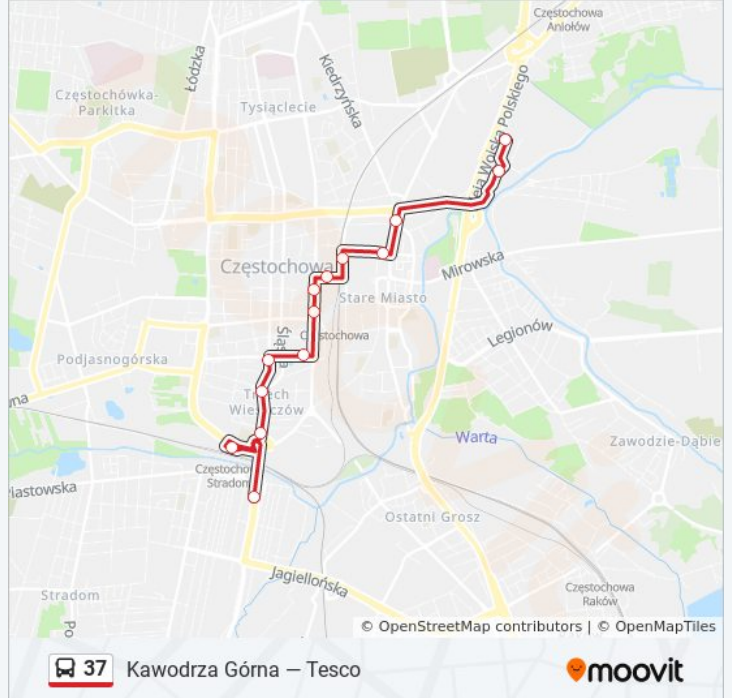

37

Kawodrza Górna — Tesco

Skorzystaj Z Aplikacji

autobus 37, linia (Kawodrza Górna — Tesco), posiada 4 tras. W dni robocze kursuje:

(1) Aleja Bohaterów Monte Cassino: 23:10(2) Kawodrza Górna: 04:54 - 21:41(3) Plac Pamięci Narodowej: 20:01(4) Tesco: 05:06 - 22:31

Skorzystaj z aplikacji Moovit, aby znaleźć najbliższy przystanek oraz czas przyjazdu najbliższego środka transportu dla: autobus 37.

Kierunek: Aleja Bohaterów Monte Cassino

14 przystanków

[WYŚWIETL ROZKŁAD JAZDY LINII](#)

Tesco 01

Drogowców 01

Rondo Trzech Krzyży 01

Garibaldiiego 01

Filharmonia 01

II Aleja Najświętszej Maryi Panny 05

D. H. Centrum 01

Dworzec Główny PKP 05

poniedziałek	23:10
wtorek	23:10
środa	23:10
czwartek	23:10
piątek	23:10
sobota	23:10
niedziela	Nieobsługiwane

Informacja o: autobus 37**Kierunek:** Aleja Bohaterów Monte Cassino**Przystanki:** 14**Długość trwania przejazdu:** 20 min**Podsumowanie linii:**