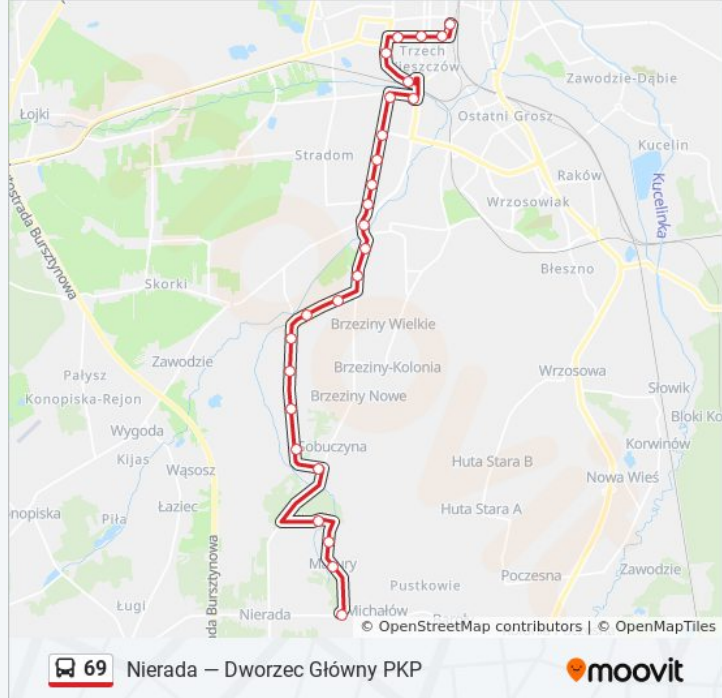

autobus 69, linia (Nierada — Dworzec Główny PKP), posiada 4 tras. W dni robocze kursuje:

(1) Dworzec Główny PKP: 04:45 - 23:12(2) Malownicza: 13:38 - 21:30(3) Nierada: 05:30 - 16:15(4) Nierada - Szkoła: 04:20 - 22:35

Informacja o: autobus 69

Kierunek: Nierada - Szkoła

Przystanki: 26

Długość trwania przejazdu: 34 min

Podsumowanie linii:

Malownicza I 02

Malownicza II 02

Malownicza III 02

Malownicza 03

Sobuczyna 02

Młynek 02

Mazury I 02

Mazury 02

Nierada - Szkoła

Rozkłady jazdy i mapy tras dla autobus 69 są dostępne w wersji offline w formacie PDF na stronie moovitapp.com. Skorzystaj z [Moovit App](#), aby sprawdzić czasy przyjazdu autobusów na żywo, rozkłady jazdy pociągu czy metra oraz wskazówki krok po kroku jak dojechać w Wodzisław Śląski komunikacją zbiorową.