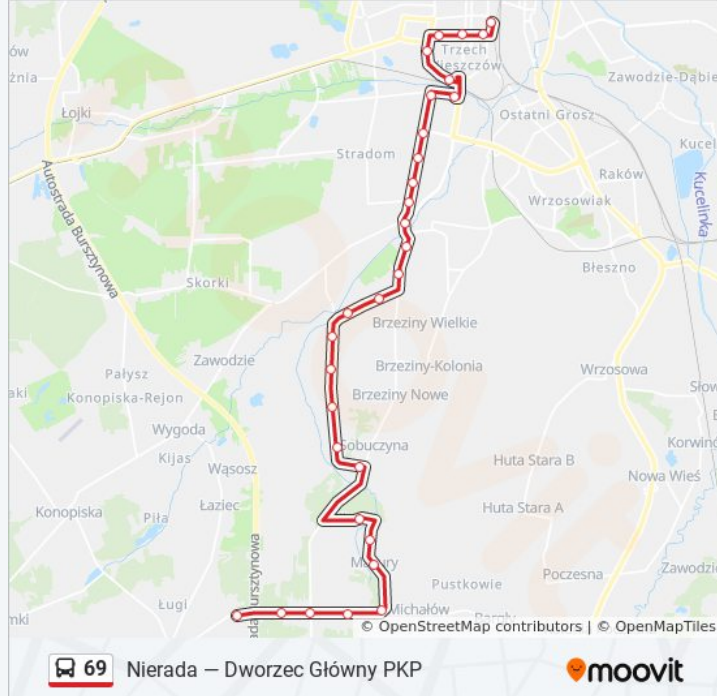

Mazury 02

Nierada - Szkoła 02

Nierada - Kościół 02

Nierada - Skrzyżowanie 02

Nierada - Targowa II 02

Nierada 00

Kierunek: Nierada - Szkoła

26 przystanków

[WYŚWIETL ROZKŁAD JAZDY LINII](#)

Dworzec Główny PKP 03

Dworzec Pks 05

Korczaka 02

Skwer Sokołów 02

Zana 02

Stradom - Dworzec PKP 03

Aleja Bohaterów Monte Cassino 03