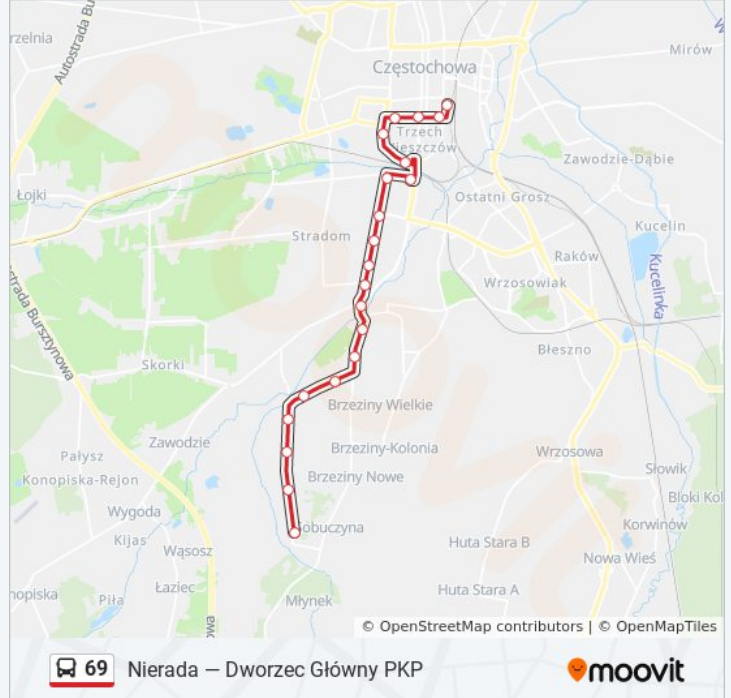

Informacja o: autobus 69

Kierunek: Malownicza

Przystanki: 21

Długość trwania przejazdu: 24 min

Podsumowanie linii:

Malownicza I 02

Malownicza II 02

Malownicza III 02

Malownicza 00

Kierunek: Nierada

30 przystanków

[WYŚWIETL ROZKŁAD JAZDY LINII](#)

Dworzec Główny PKP 03

Dworzec Pks 05

Korczaka 02

Skwer Sokołów 02