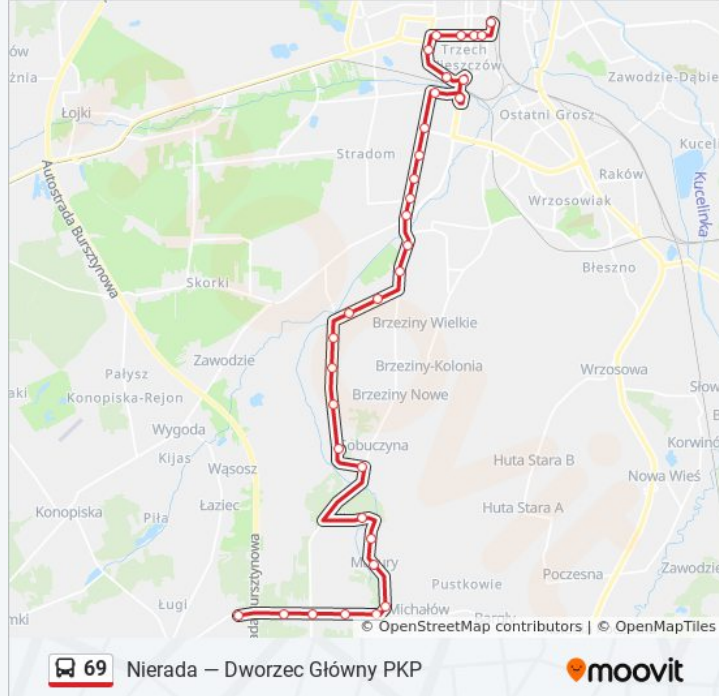

Informacja o: autobus 69

Kierunek: Dworzec Główny PKP

Przystanki: 33

Długość trwania przejazdu: 37 min

Podsumowanie linii:

Szkoła Straży Pożarnej 01

Sabinowska 01

Piastowska 01

Aleja Bohaterów Monte Cassino 01

Stradom 01

Stradom - Dworzec PKP 02

Zana 01

Skwer Sokołów 01

Korczaka 01

Plac Pamięci Narodowej 02

Dworzec Pks 04

Dworzec Główny PKP 00

Kierunek: Malownicza

21 przystanków

[WYŚWIETL ROZKŁAD JAZDY LINII](#)

Dworzec Główny PKP 03

Dworzec Pks 05

Korczaka 02

Skwer Sokołów 02