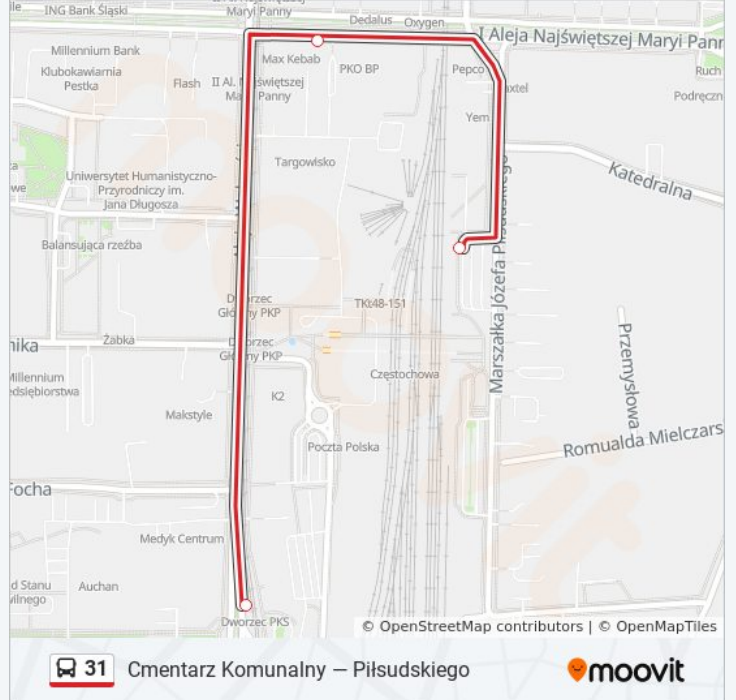

Informacja o: autobus 31

Kierunek: Piłsudskiego

Przystanki: 18

Długość trwania przejazdu: 25 min

Podsumowanie linii:

Rozkłady jazdy i mapy tras dla autobus 31 są dostępne w wersji offline w formacie PDF na stronie moovitapp.com. Skorzystaj z [Moovit App](#), aby sprawdzić czasy przyjazdu autobusów na żywo, rozkłady jazdy pociągu czy metra oraz wskazówki krok po kroku jak dojechać w Wodzisław Śląski komunikacją zbiorową.