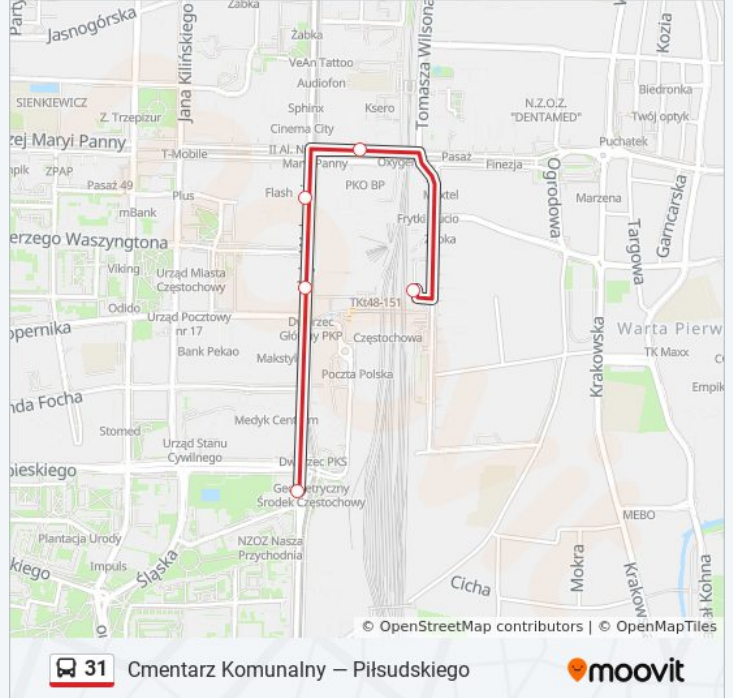

Informacja o: autobus 31**Kierunek:** Cmentarz Komunalny**Przystanki:** 19**Długość trwania przejazdu:** 26 min**Podsumowanie linii:**

Kierunek: Dworzec Pks

5 przystanków

[WYŚWIETL ROZKŁAD JAZDY LINII](#)

Piłsudskiego 01

II Aleja Najświętszej Maryi Panny 05

D. H. Centrum 01

Dworzec Główny PKP 05

Dworzec Pks 03

Rozkład jazdy dla: autobus 31

Rozkład jazdy dla Dworzec Pks

poniedziałek	23:04
wtorek	23:04
środa	23:04
czwartek	23:04
piątek	23:04
sobota	16:49 - 23:04
niedziela	Nieobsługiwane

Informacja o: autobus 31

Kierunek: Dworzec Pks

Przystanki: 5

Długość trwania przejazdu: 5 min

Podsumowanie linii:

Kierunek: Dworzec Pks

16 przystanków

[WYŚWIETL ROZKŁAD JAZDY LINII](#)