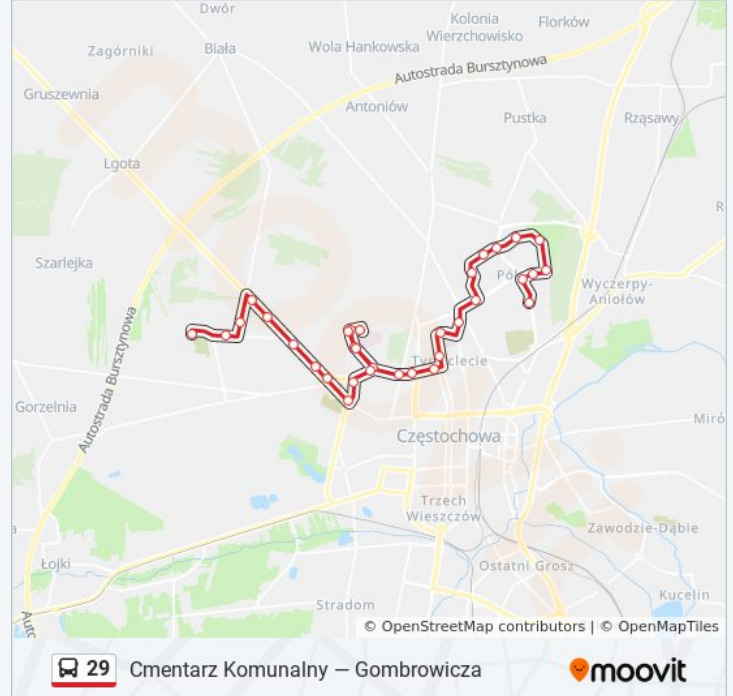

### Kierunek: Cmentarz Komunalny

33 przystanków

[WYŚWIETL ROZKŁAD JAZDY LINII](#)

Gombrowicza 01  
Fieldorfa-Nila 05  
Pużaka 04  
Witosa 01  
Kosmowskiej 01  
Starzyńskiego 01  
Michałowskiego 01  
Kutrzeby 01  
Schillera 01  
Iwazkiewiczza 01  
Promenada Niemena 03  
Tysiąclecie - Szpital 01  
Broniewskiego 02  
Domy Studenckie 02  
Market Obi 03  
Łódzka 02  
Okulickiego 04  
Nowobialska 01  
Wrocławska 04  
Parkitka - Szpita 02  
Wrocławska 01

### Informacja o: autobus 29

**Kierunek:** Cmentarz Komunalny

**Przystanki:** 33

**Długość trwania przejazdu:** 37 min

**Podsumowanie linii:**

Nowobialska 04

Parkitka - Osiedle 02

Św. Krzysztofa 02

Cmentarz Św. Rocha 02

Wręczycka 03

Zakopiańska 02

Odrodzenia 02

Św. Rocha - Szkoła 02

Grabówka 02

Ikara 01

Lednicka 02

### Kierunek: Gombrowicza

34 przystanków

[WYŚWIETL ROZKŁAD JAZDY LINII](#)

Cmentarz Komunalny 01

Lednicka 01

Ikara 02

Grabówka 01

Św. Rocha - Szkoła 01