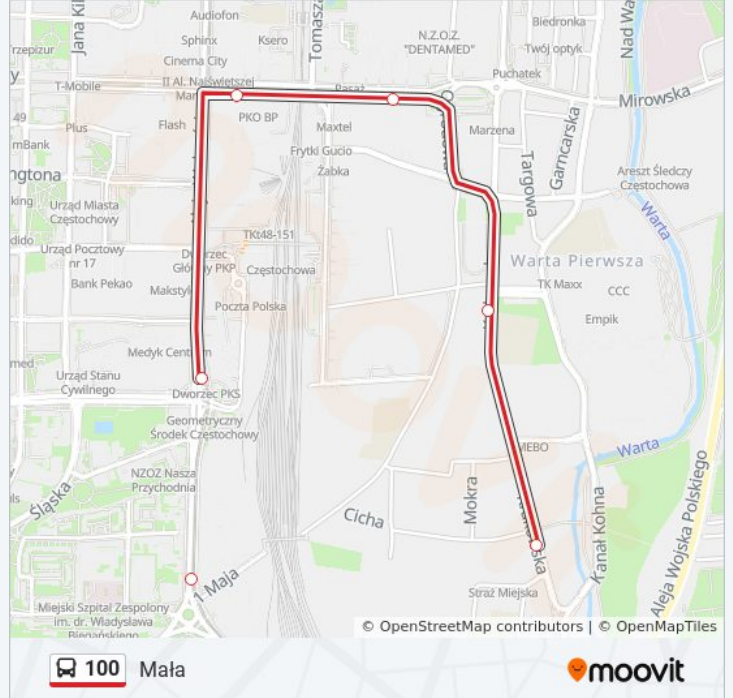

Galeria Jurajska 02

Mała 02

Rozkład jazdy dla: autobus 100

Rozkład jazdy dla Mała

poniedziałek	04:46 - 22:33
wtorek	04:46 - 22:33
środa	04:46 - 22:33
czwartek	04:46 - 22:33
piątek	04:46 - 22:33
sobota	04:46 - 22:32
niedziela	01:17 - 22:17

Informacja o: autobus 100

Kierunek: Mała

Przystanki: 18

Długość trwania przejazdu: 28 min

Podsumowanie linii:

Kierunek: Zajezdnia Mpk

15 przystanków

[WYŚWIETL ROZKŁAD JAZDY LINII](#)