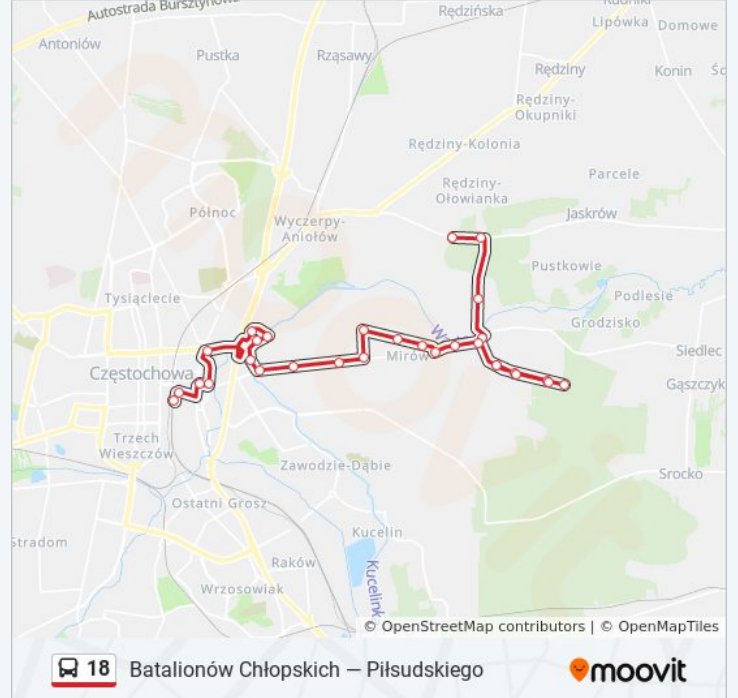

Skorzystaj z aplikacji Moovit, aby znaleźć najbliższy przystanek oraz czas przyjazdu najbliższego środka transportu dla: autobus 18.

Kierunek: Batalionów Chłopskich

30 przystanków

[WYŚWIETL ROZKŁAD JAZDY LINII](#)

Informacja o: autobus 18**Kierunek:** Batalionów Chłopskich**Przystanki:** 30**Długość trwania przejazdu:** 40 min**Podsumowanie linii:**

Skalna 02/04

Hektarowa 00

Skalna 01/03

Hektarowa - Górka 01/03

Wiejska 01/03

Mirów 02

Mączna 02

Jaskrów - Mirowska 01

Batalionów Chłopskich 00

Kierunek: Piłsudskiego

26 przystanków

[WYŚWIETL ROZKŁAD JAZDY LINII](#)

Batalionó Chłopskich 01