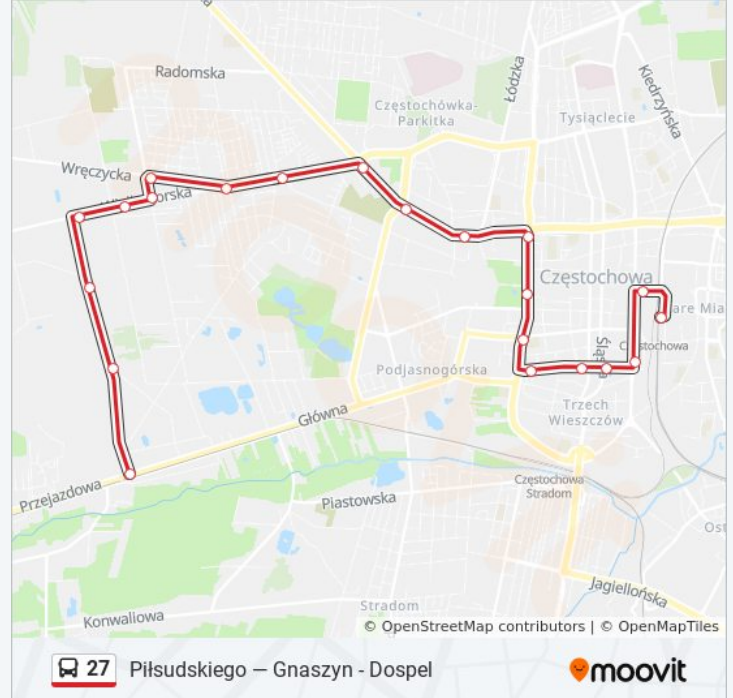

autobus 27, linia (Piłsudskiego — Gnaszyn - Dospel), posiada 3 tras. W dni robocze kursuje:

(1) Dworzec Pks: 23:00(2) Gnaszyn - Dospel: 05:06 - 22:57(3) Piłsudskiego: 04:57 - 22:39

Skorzystaj z aplikacji Moovit, aby znaleźć najbliższy przystanek oraz czas przyjazdu najbliższego środka transportu dla: autobus 27.

Kierunek: Dworzec Pks

19 przystanków

[WYŚWIETL ROZKŁAD JAZDY LINII](#)

Gnaszyn - Dospel 03
Wichrowa I 01
Cyrklowa 01
Tatrzańska 01
Koniecpolska 01
Wielkoborska - Przychodnia 01
Białostocka 01
Łęczycka 01
Kaszubska 01
Wręczycka 01
Cmentarz Św. Rocha 04
Rynek Wieluński 01
Komenda Miejska Policji 02
III Aleja Najświętszej Maryi Panny 04
Św. Kazimierza 02
Skwer Sokołów 01
Korczaka 01
Plac Pamięci Narodowej 02
Dworzec Pks 03

Kierunek: Gnaszyn - Dospel

22 przystanków

[WYŚWIETL ROZKŁAD JAZDY LINII](#)

- Piłsudskiego 01
- II Aleja Najświętszej Maryi Panny 05
- D. H. Centrum 01
- Dworzec Główny PKP 05
- Dworzec Pks 05
- Korczaka 02
- Skwer Sokołów 02
- Św. Kazimierza 01
- III Aleja Najświętszej Maryi Panny 01
- Komenda Miejska Policji 03
- Rynek Wieluński 02
- Cmentarz Św. Rocha 02
- Wręczycka 02
- Kaszubska 02
- Łęczycka 02
- Białostocka 03
- Wielkoborska - Przychodnia 02
- Konieczpolska 02

Przystanki: 21

Długość trwania przejazdu: 31 min

Podsumowanie linii:

Dworzec Pks 06

II Aleja Najświętszej Maryi Panny 06/04

Piłsudskiego 00

Rozkłady jazdy i mapy tras dla autobus 27 są dostępne w wersji offline w formacie PDF na stronie moovitapp.com. Skorzystaj z [Moovit App](#), aby sprawdzić czasy przyjazdu autobusów na żywo, rozkłady jazdy pociągu czy metra oraz wskazówki krok po kroku jak dojechać w Wodzisław Śląski komunikacją zbiorową.