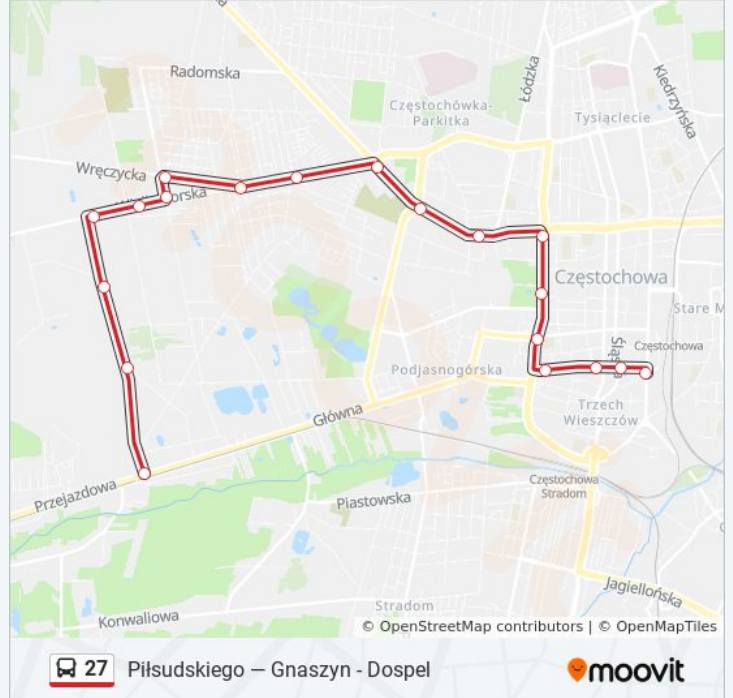

autobus 27, linia (Piłsudskiego — Gnaszyn - Dospel), posiada 3 tras. W dni robocze kursuje:

(1) Dworzec Pks: 23:00(2) Gnaszyn - Dospel: 05:06 - 22:57(3) Piłsudskiego: 04:57 - 22:39

Skorzystaj z aplikacji Moovit, aby znaleźć najbliższy przystanek oraz czas przyjazdu najbliższego środka transportu dla: autobus 27.

Kierunek: Dworzec Pks

19 przystanków

[WYŚWIETL ROZKŁAD JAZDY LINII](#)

Gnaszyn - Dospel 03
Wichrowa I 01
Cyrklowa 01
Tatrzańska 01
Koniecpolska 01
Wielkoborska - Przychodnia 01
Białostocka 01
Łęczycka 01
Kaszubska 01
Wręczycka 01
Cmentarz Św. Rocha 04
Rynek Wieluński 01
Komenda Miejska Policji 02
III Aleja Najświętszej Maryi Panny 04
Św. Kazimierza 02
Skwer Sokołów 01
Korczaka 01
Plac Pamięci Narodowej 02
Dworzec Pks 03

Kierunek: Gnaszyn - Dospel

22 przystanków

[WYŚWIETL ROZKŁAD JAZDY LINII](#)

- Piłsudskiego 01
- II Aleja Najświętszej Maryi Panny 05
- D. H. Centrum 01
- Dworzec Główny PKP 05
- Dworzec Pks 05
- Korczaka 02
- Skwer Sokołów 02
- Św. Kazimierza 01
- III Aleja Najświętszej Maryi Panny 01
- Komenda Miejska Policji 03
- Rynek Wieluński 02
- Cmentarz Św. Rocha 02
- Wręczycka 02
- Kaszubska 02
- Łęczycka 02
- Białostocka 03
- Wielkoborska - Przychodnia 02
- Konieczpolska 02

Gnaszyn - Dospel 00

Kierunek: Piłsudskiego

21 przystanków

[WYŚWIETL ROZKŁAD JAZDY LINII](#)

Gnaszyn - Dospel 03

Wichrowa I 01

Cyrklowa 01

Tatrzańska 01