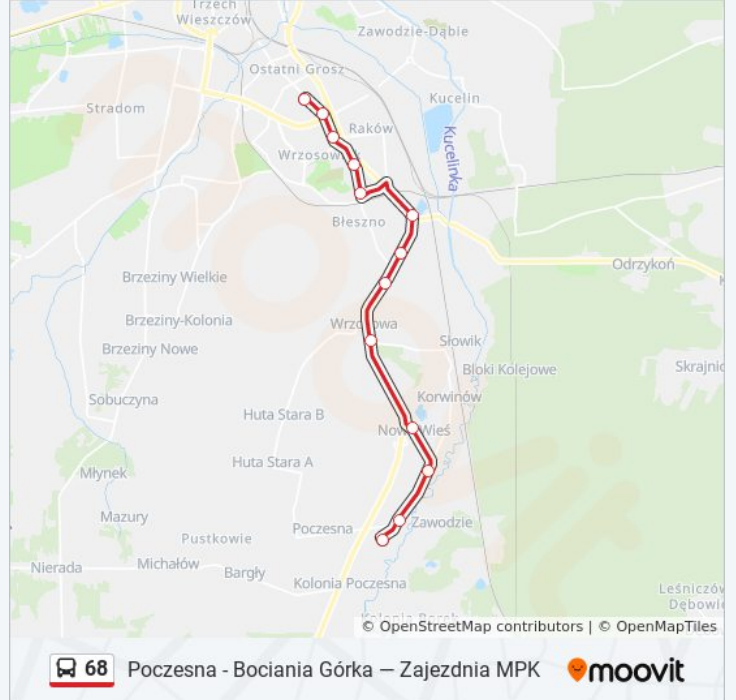

### Informacja o: autobus 68

**Kierunek:** Zajezdnia Mpk

**Przystanki:** 13

**Długość trwania przejazdu:** 21 min

**Podsumowanie linii:**

Rozkłady jazdy i mapy tras dla autobus 68 są dostępne w wersji offline w formacie PDF na stronie [moovitapp.com](https://moovitapp.com). Skorzystaj z [Moovit App](#), aby sprawdzić czasy przyjazdu autobusów na żywo, rozkłady jazdy pociągu czy metra oraz wskazówki krok po kroku jak dojechać w Wodzisław Śląski komunikacją zbiorową.