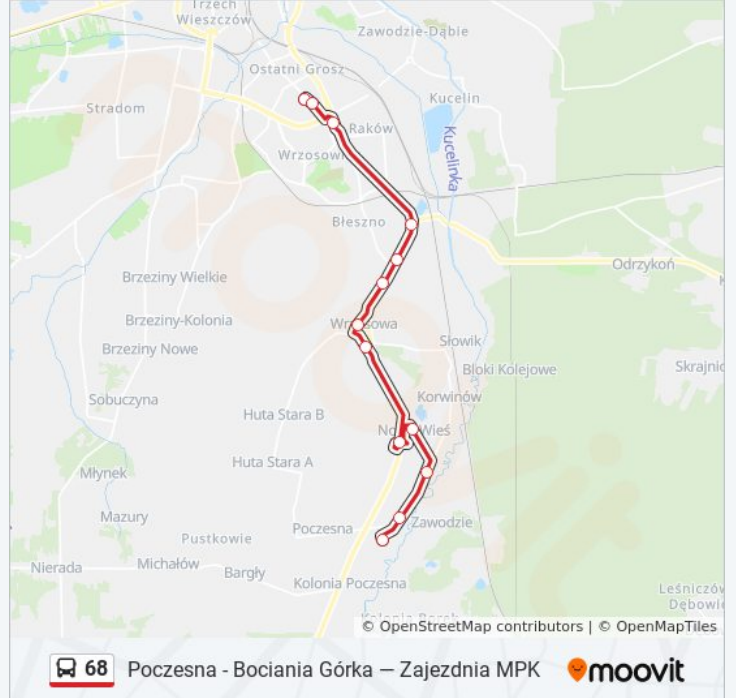

autobus 68, linia (Poczesna - Bociania Górka — Zajezdnia MPK), posiada 2 tras. W dni robocze kursuje:

(1) Poczesna - Bociania Górka: 04:20 - 22:40(2) Zajezdnia Mpk: 04:43 - 23:03

Skorzystaj z aplikacji Moovit, aby znaleźć najbliższy przystanek oraz czas przyjazdu najbliższego środka transportu dla: autobus 68.

### Kierunek: Poczesna - Bociania Górka

13 przystanków

[WYŚWIETL ROZKŁAD JAZDY LINII](#)

Zajezdnia Mpk 03  
Powstańców Śląskich 04  
C. H. Jagiellończycy 01  
Bugajska 03  
Kolejowa 02  
Fabryczna 02  
Wrzosowa 02  
Wrzosowa - Szkoła 02  
Nowa Wieś - Auchan 01  
Nowa Wieś - Skrzyżowanie 02  
Nowa Wieś II 02  
Poczesna - Kościół 02  
Poczesna - Bociania Górka 02

### Rozkład jazdy dla: autobus 68

Rozkład jazdy dla Poczesna - Bociania Górka

poniedziałek	04:20 - 22:40
wtorek	04:20 - 22:40
środa	04:20 - 22:40
czwartek	04:20 - 22:40
piątek	04:20 - 22:40
sobota	04:20 - 22:40
niedziela	04:20 - 22:40

### Informacja o: autobus 68

**Kierunek:** Poczesna - Bociania Górka

**Przystanki:** 13

**Długość trwania przejazdu:** 23 min

**Podsumowanie linii:**