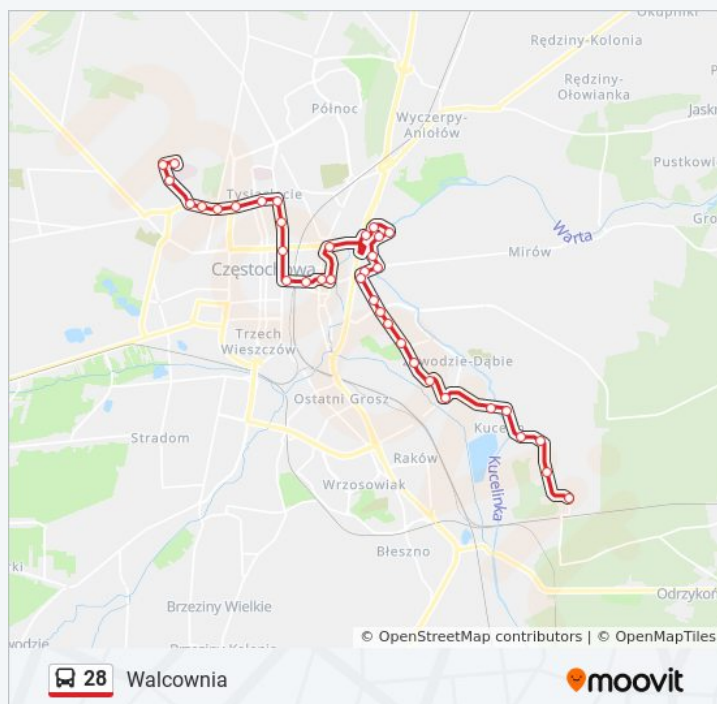

Domy Studenckie 04

Hala Polonia 04

Politechnika 04

Aleja Jana Pawła II - Uniwersytet 06

II Aleja Najświętszej Maryi Panny 06/04

I Aleja Najświętszej Maryi Panny 02

Stary Rynek 03

Nadrzeczna 01

Rondo Trzech Krzyży 04

(Kształt)

Drogowców 02

Srebrna - Rondo 01

Jurajska 01

Srebrna I 01

Srebrna 01

Rynek Narutowicza 03

Rynek Narutowicza 02

Wolna 02

Faradaya 03

Orlik-Rückemanna 02

Stadion Miejski 02

Podwale 02

Hutników 02

Dąbie 03

Kucelin - Szpital 04

Kucelin - Huta 01

Korfantego 02

Bojemskiego 02

Guardian 02

Walcownia 00

Informacja o: autobus 28

Kierunek: Walcownia

Przystanki: 37

Długość trwania przejazdu: 46 min

Podsumowanie linii: