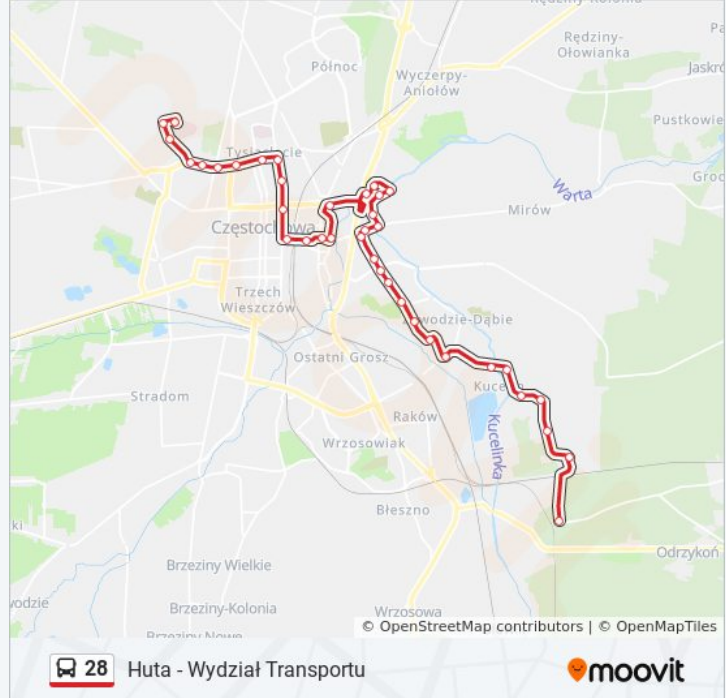

Skorzystaj z aplikacji Moovit, aby znaleźć najbliższy przystanek oraz czas przyjazdu najbliższego środka transportu dla: autobus 28.

**Kierunek: Huta - Wydział Transportu**

38 przystanków

[WYŚWIETL ROZKŁAD JAZDY LINII](#)

Parkitka - Szpita 02  
Wrocławska 01  
Nowobialska 04  
Okulickiego 01  
Parkitka - Osiedle 01  
Łódzka 01  
Market Obi 02  
Domy Studenckie 04  
Hala Polonia 04  
Politechnika 04  
Aleja Jana Pawła II - Uniwersytet 06  
II Aleja Najświętszej Maryi Panny 06/04  
I Aleja Najświętszej Maryi Panny 02  
Stary Rynek 03  
Nadrzeczna 01  
Rondo Trzech Krzyży 04  
(Kształt)  
Drogowców 02  
Srebrna - Rondo 01  
Jurajska 01  
Srebrna I 01

### Kierunek: Kucelin - Szpital

32 przystanków

[WYŚWIETL ROZKŁAD JAZDY LINII](#)

Parkitka - Szpita 02  
Wrocławska 01  
Nowobialska 04  
Okulickiego 01  
Parkitka - Osiedle 01  
Łódzka 01  
Market Obi 02  
Domy Studenckie 04  
Hala Polonia 04  
Politechnika 04  
Aleja Jana Pawła II - Uniwersytet 06  
II Aleja Najświętszej Maryi Panny 06/04

### Informacja o: autobus 28

**Kierunek:** Kucelin - Szpital

**Przystanki:** 32

**Długość trwania przejazdu:** 40 min

**Podsumowanie linii:**

I Aleja Najświętszej Maryi Panny 02

Stary Rynek 03

Nadrzeczna 01