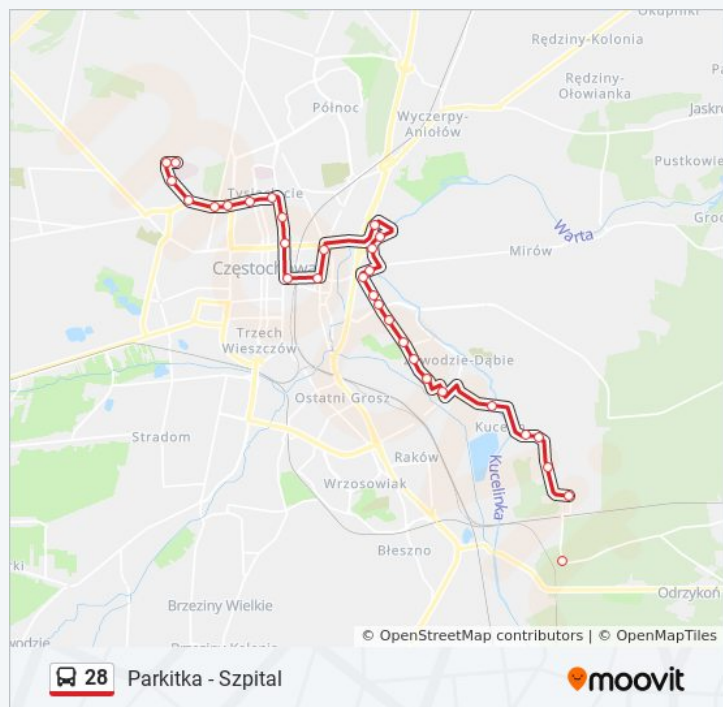

### Kierunek: Kucelin - Szpital

32 przystanków

[WYŚWIETL ROZKŁAD JAZDY LINII](#)

Parkitka - Szpita 02  
Wrocławska 01  
Nowobialska 04  
Okulickiego 01  
Parkitka - Osiedle 01  
Łódzka 01  
Market Obi 02  
Domy Studenckie 04  
Hala Polonia 04  
Politechnika 04  
Aleja Jana Pawła II - Uniwersytet 06  
II Aleja Najświętszej Maryi Panny 06/04

Rynek Narutowicza 04

Srebrna I 02

Jurajska 02

Drogowców 01

Rondo Trzech Krzyży 01

Plac Daszyńskiego 01

II Aleja Najświętszej Maryi Panny 03

Aleja Jana Pawła II - Uniwersytet 03

Politechnika 03

Hala Polonia 05

Domy Studenckie 02

Market Obi 03

Łódzka 02

Okulickiego 04

Nowobialska 01

Wrocławska 04

### Kierunek: Walcownia

37 przystanków

[WYŚWIETL ROZKŁAD JAZDY LINII](#)

Parkitka - Szpita 02

Wrocławska 01

Nowobialska 04

Okulickiego 01

Parkitka - Osiedle 01