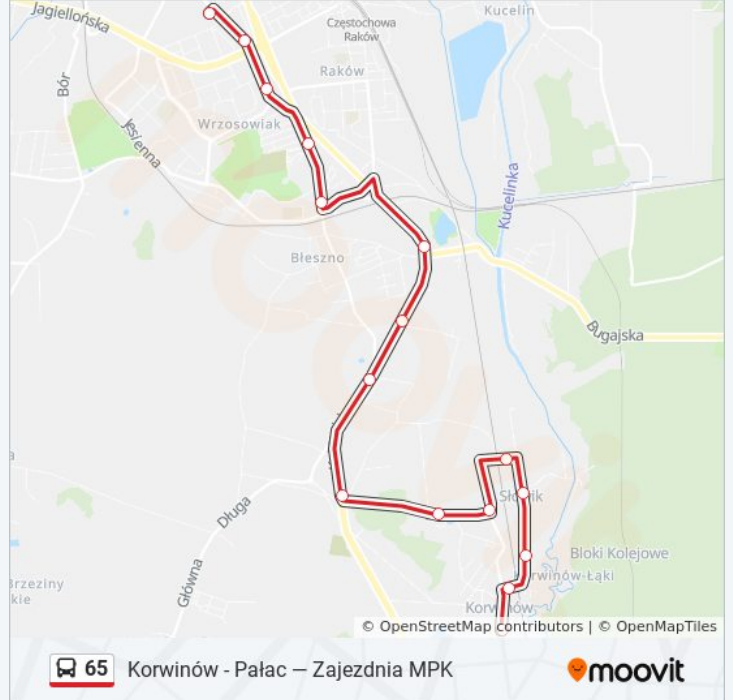

Skorzystaj z aplikacji Moovit, aby znaleźć najbliższy przystanek oraz czas przyjazdu najbliższego środka transportu dla: autobus 65.

Kierunek: Korwinów - Pałac

15 przystanków

[WYŚWIETL ROZKŁAD JAZDY LINII](#)

Informacja o: autobus 65**Kierunek:** Korwinów - Pałac**Przystanki:** 15**Długość trwania przejazdu:** 22 min**Podsumowanie linii:**

Kierunek: Zajeźdźnia Mpk

16 przystanków

[WYŚWIETL ROZKŁAD JAZDY LINII](#)

Rozkład jazdy dla: autobus 65

Rozkład jazdy dla Zajeźdźnia Mpk

poniedziałek	04:44 - 23:17
wtorek	04:44 - 23:17
środa	04:44 - 23:17
czwartek	04:44 - 23:17
piątek	04:44 - 23:17
sobota	04:44 - 23:17
niedziela	04:44 - 22:14

Informacja o: autobus 65

Kierunek: Zajeźdźnia Mpk

Przystanki: 16

Długość trwania przejazdu: 21 min

Podsumowanie linii:

Rozkłady jazdy i mapy tras dla autobus 65 są dostępne w wersji offline w formacie PDF na stronie moovitapp.com. Skorzystaj z [Moovit App](#), aby sprawdzić czasy przyjazdu autobusów na żywo, rozkłady jazdy pociągu czy metra oraz wskazówki krok po kroku jak dojechać w Wodzisław Śląski komunikacją zbiorową.