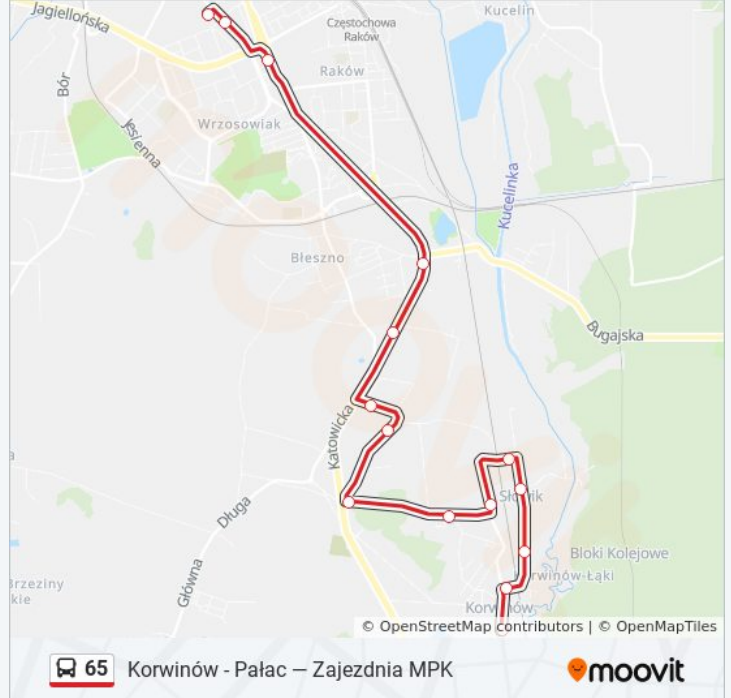

65

Korwinów - Pałac — Zajezdnia MPK

Skorzystaj Z Aplikacji

autobus 65, linia (Korwinów - Pałac — Zajezdnia MPK), posiada 2 tras. W dni robocze kursuje:

(1) Korwinów - Pałac: 04:21 - 22:54(2) Zajezdnia Mpk: 04:44 - 23:17

Skorzystaj z aplikacji Moovit, aby znaleźć najbliższy przystanek oraz czas przyjazdu najbliższego środka transportu dla: autobus 65.

Kierunek: Korwinów - Pałac

15 przystanków

[WYŚWIETL ROZKŁAD JAZDY LINII](#)

Zajezdnia Mpk 03
Powstańców Śląskich 04
C. H. Jagiellończycy 01
Bugajska 03
Kolejowa 02
Fabryczna 01
Wrzosowa - Ogrodowa 02
Wrzosowa - Kładka 02
Słowik - Źródłana 02
Słowik - Spacerowa 04
Słowik - Przejazd 02
Słowik - Szkoła 02
Słowik - Równoległa 02
Korwinów - Stacyjna 01
Korwinów - Pałac 01

Informacja o: autobus 65**Kierunek:** Korwinów - Pałac**Przystanki:** 15**Długość trwania przejazdu:** 22 min**Podsumowanie linii:**

Kierunek: Zajeźdźnia Mpk

16 przystanków

[WYŚWIETL ROZKŁAD JAZDY LINII](#)