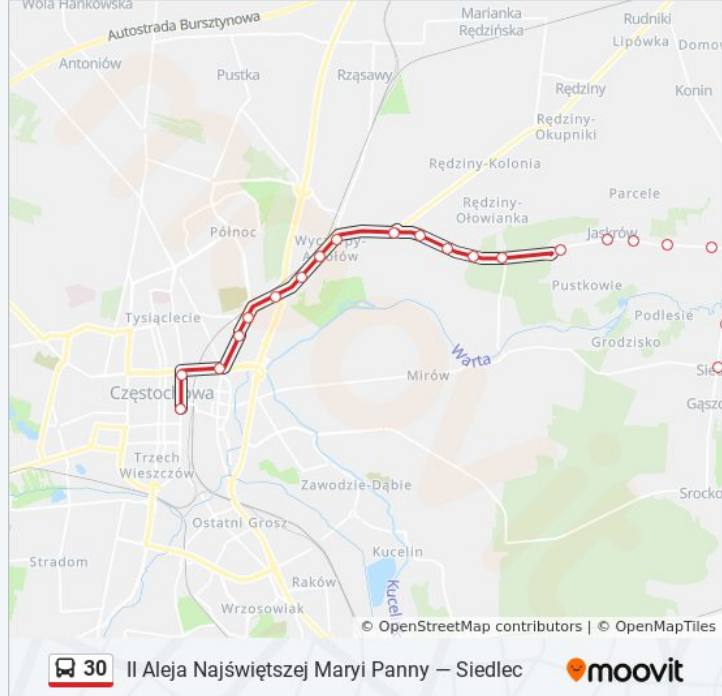

autobus 30, linia (II Aleja Najświętszej Maryi Panny — Siedlec), posiada 4 tras. W dni robocze kursuje:
(1) D. H. Centrum: 20:45 - 23:09(2) II Aleja Najświętszej Maryi Panny: 04:51 - 22:10(3) Jaskrów - Wille: 04:29 - 21:32(4)
Siedlec: 04:53 - 22:30

Skorzystaj z aplikacji Moovit, aby znaleźć najbliższy przystanek oraz czas przyjazdu najbliższego środka transportu dla: autobus 30.

Kierunek: D. H. Centrum

27 przystanków

[WYŚWIETL ROZKŁAD JAZDY LINII](#)

Informacja o: autobus 30**Kierunek:** D. H. Centrum**Przystanki:** 27**Długość trwania przejazdu:** 38 min**Podsumowanie linii:**

Młynarska 01

Aniołowska 01

Cmentarna 01

Rondo Trzech Krzyży 02

Aleja Jana Pawła II - Uniwersytet 06

D. H. Centrum 01

Kierunek: II Aleja Najświętszej Maryi Panny

27 przystanków

[WYŚWIETL ROZKŁAD JAZDY LINII](#)

Siedlec 01

Siedlec - Św. Antoniego 02

Mstów - Słowackiego 02

Mstów - Plac Mickiewicza