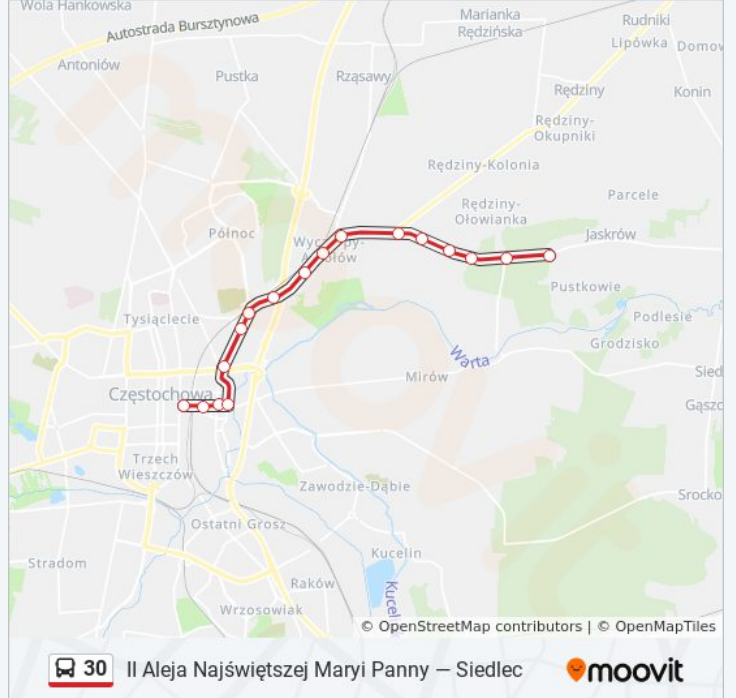

D. H. Centrum 01

Kierunek: II Aleja Najświętszej Maryi Panny

27 przystanków

[WYŚWIETL ROZKŁAD JAZDY LINII](#)

Siedlec 01

Siedlec - Św. Antoniego 02

Mstów - Słowackiego 02

Mstów - Plac Mickiewicza

Jaskrów - Wille 03

Jaskrów - Mirowska 01

Batalionów Chłopskich 02

Batalionów Chłopskich I 01

Sąsiedzka 01

Wyczerpy Górne 01

Rozkład jazdy dla: autobus 30

Rozkład jazdy dla II Aleja Najświętszej Maryi Panny

poniedziałek	04:51 - 22:10
wtorek	04:51 - 22:10
środa	04:51 - 22:10
czwartek	04:51 - 22:10
piątek	04:51 - 22:10
sobota	04:51 - 22:10
niedziela	04:51 - 22:10

Informacja o: autobus 30

Kierunek: II Aleja Najświętszej Maryi Panny

Przystanki: 27

Długość trwania przejazdu: 20 min

Podsumowanie linii:

Kierunek: Siedlec

29 przystanków

[WYŚWIETL ROZKŁAD JAZDY LINII](#)

II Aleja Najświętszej Maryi Panny 06/04

I Aleja Najświętszej Maryi Panny 02