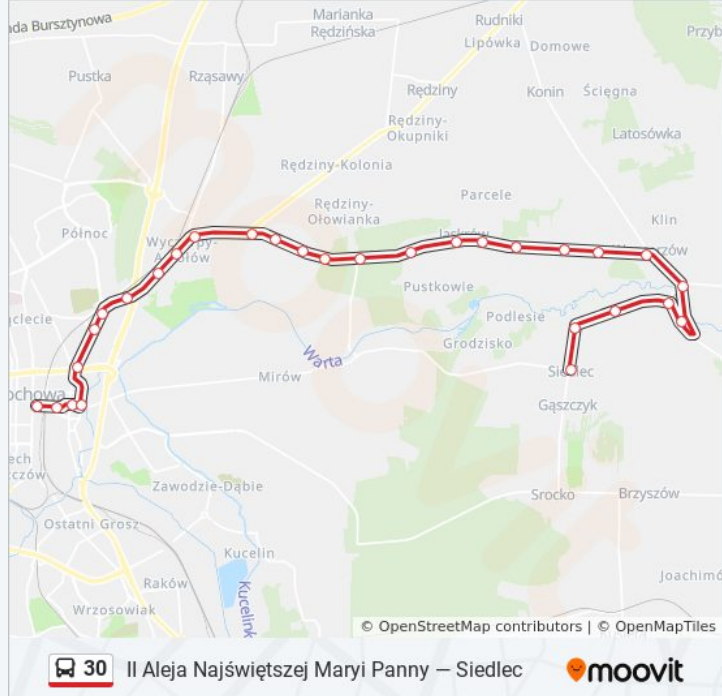

autobus 30, linia (II Aleja Najświętszej Maryi Panny — Siedlec), posiada 4 tras. W dni robocze kursuje:
(1) D. H. Centrum: 20:45 - 23:09(2) II Aleja Najświętszej Maryi Panny: 04:51 - 22:10(3) Jaskrów - Wille: 04:29 - 21:32(4)
Siedlec: 04:53 - 22:30

D. H. Centrum 01

Kierunek: II Aleja Najświętszej Maryi Panny

27 przystanków

[WYŚWIETL ROZKŁAD JAZDY LINII](#)

Siedlec 01

Siedlec - Św. Antoniego 02

Mstów - Słowackiego 02

Mstów - Plac Mickiewicza

Informacja o: autobus 30

Kierunek: Siedlec

Przystanki: 29

Długość trwania przejazdu: 39 min

Podsumowanie linii:

Jaskró - Rędzińska 02

Jaskró - Starowiejska 02

Jaskró - Pogodna 02

Wamcerzów - Brzozowa 02

Wamcerzów - Sadowa 02

Wamcerzów - Kościół 02

Mstów - Ośrodek Zdrowia 02

Mstów - Plac Mickiewicza 00

Mstów - Słowackiego 01

Siedlec - Św. Antoniego 01

Siedlec 02