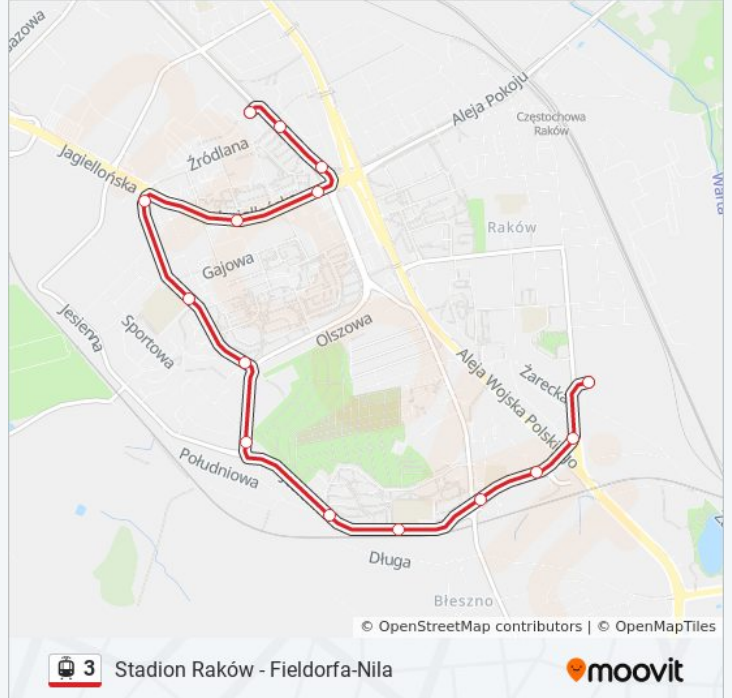

### Kierunek: Zajezdnia Mpk

15 przystanków

[WYŚWIETL ROZKŁAD JAZDY LINII](#)

Stadion Raków 03

Żarecka 02

Rakowska 04

Bohaterów Katynia 04

Jesienna - Szkoła 04

### Rozkład jazdy dla: tramwaj 3

Rozkład jazdy dla Zajezdnia Mpk

poniedziałek	18:21 - 23:26
wtorek	18:21 - 23:26
środa	18:21 - 23:26
czwartek	18:21 - 23:26
piątek	18:21 - 23:26
sobota	23:06 - 23:26
niedziela	Nieobsługiwane

### Informacja o: tramwaj 3

**Kierunek:** Zajezdnia Mpk

**Przystanki:** 15

**Długość trwania przejazdu:** 17 min

**Podsumowanie linii:**