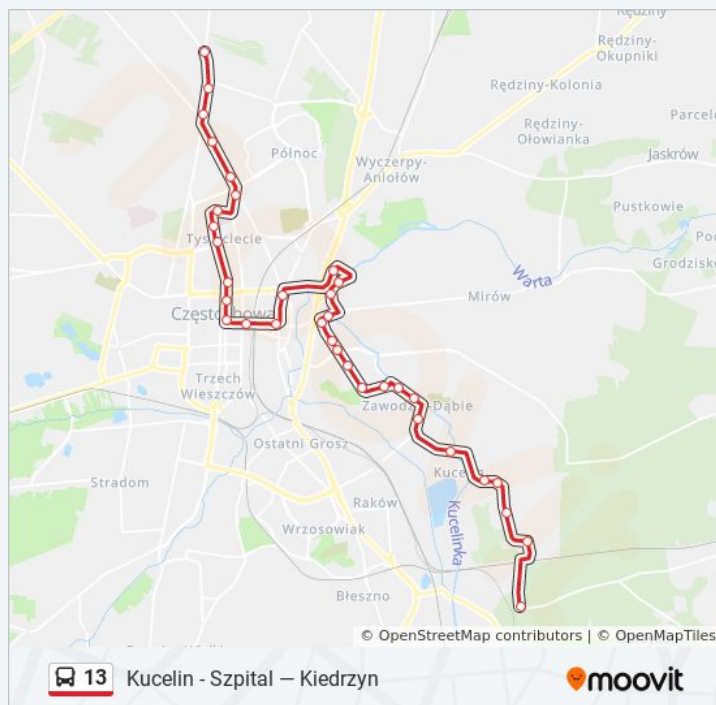

Korfantego 01

Kucelin - Szpital 03

Szpitalna 01

Łanowa 01

Chłodna 01

Olsztyńska 01

Stadion Miejski 01

Orlik-Rückemanna 01

Faradaya 01

Wolna 01

Rynek Narutowicza 01

Rynek Narutowicza 04

Srebrna I 02

Jurajska 02

Drogowców 01

Rondo Trzech Krzyży 01

Plac Daszyńskiego 01

II Aleja Najświętszej Maryi Panny 03

Plac Biegańskiego 03

Teatr Im. Adama Mickiewicza 01

Liceum Traugutta 01

Domy Studenckie 03

Broniewskiego 01

Tysiąclecie - Szpital 02

Promenada Niemena 04

Centrum Handlowe M1 02

Kisielewskiego 02

Ludowa 02

Narcyzowa 02

Kiedrzyn 00

niedziela

05:08 - 21:08

Informacja o: autobus 13

Kierunek: Kiedrzyn

Przystanki: 34

Długość trwania przejazdu: 38 min

Podsumowanie linii:

Kierunek: Kucelin - Szpital

37 przystanków

[WYŚWIETL ROZKŁAD JAZDY LINII](#)

Rozkład jazdy dla: autobus 13

Rozkład jazdy dla Kucelin - Szpital