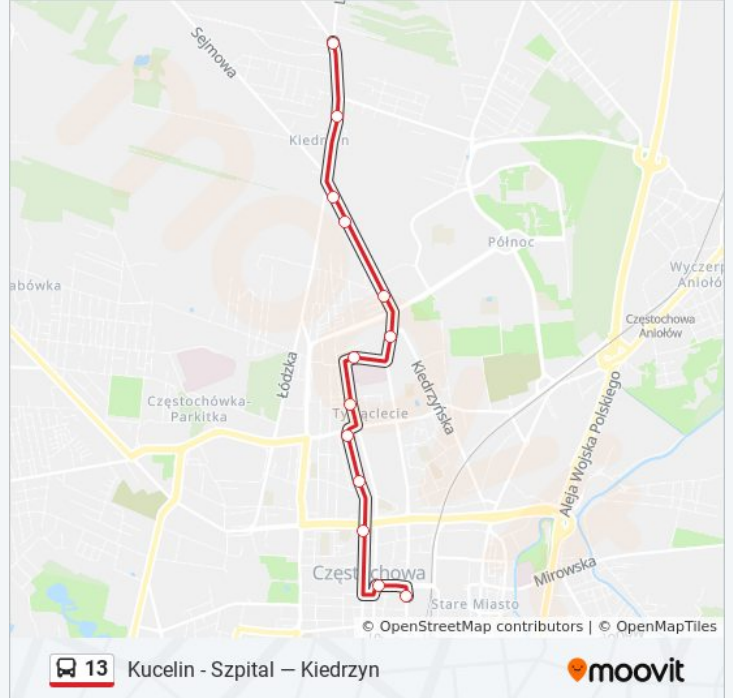

Kierunek: Huta - Wydział Transportu

43 przystanków

[WYŚWIETL ROZKŁAD JAZDY LINII](#)

Wierchowisko 01

Wierchowisko - Długa II 01

Wierchowisko - Długa I 01

Wola Kiedrzyńska 01

Jemiolowa 01

Kiedrzyn 01

Narcyzowa 01

Ludowa 01

Kisielewskiego 01

Centrum Handlowe M1 01

Promenada Niemena 03

Tysiąclecie - Szpital 01

Broniewskiego 02

Domy Studenckie 01

Stadion Cks Budowlani 01

Dąbrowskiego - Sądy 01

Plac Biegańskiego 04

II Aleja Najświętszej Maryi Panny 06/04

Rozkład jazdy dla: autobus 13

Rozkład jazdy dla Huta - Wydział Transportu

poniedziałek	04:48 - 20:48
wtorek	04:48 - 20:48
środa	04:48 - 20:48
czwartek	04:48 - 20:48
piątek	04:48 - 20:48
sobota	04:48 - 20:48
niedziela	04:48 - 20:48

Informacja o: autobus 13

Kierunek: Huta - Wydział Transportu

Przystanki: 43

Długość trwania przejazdu: 57 min

Podsumowanie linii: