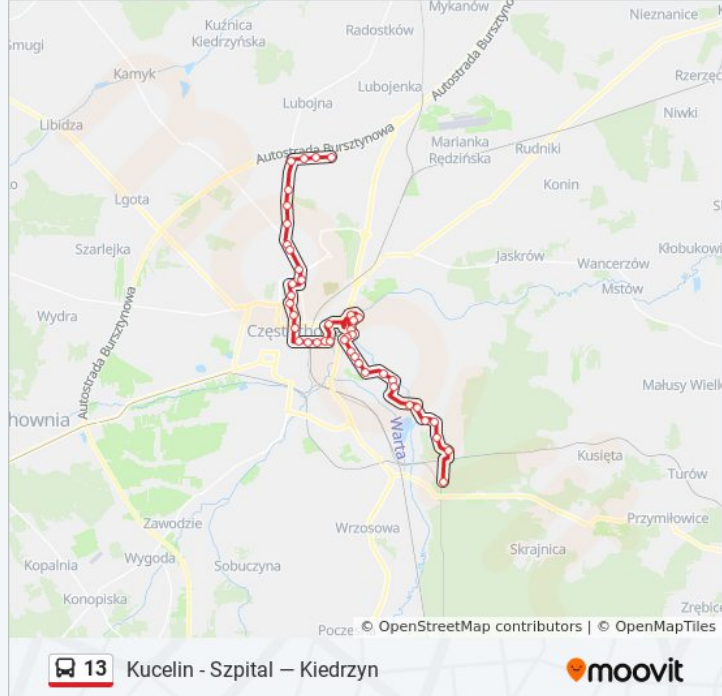

Kucelin - Huta 01

Korfantego 02

Bojemskiego 02

Guardian 02

Walcownia 00

Huta - Wydział Transportu 01

### Kierunek: Kiedrzyń

34 przystanków

[WYŚWIETL ROZKŁAD JAZDY LINII](#)

Huta - Wydział Transportu 02

Walcownia 01

Guardian 01

Bojemskiego 01