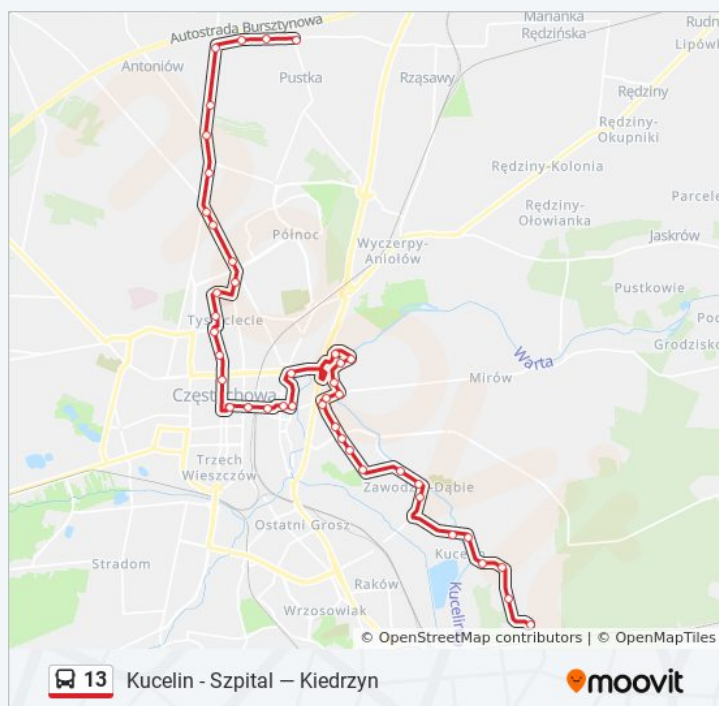

### Informacja o: autobus 13

**Kierunek:** Walcownia

**Przystanki:** 42

**Długość trwania przejazdu:** 48 min

**Podsumowanie linii:**

Jurajska 01

Srebrna I 01

Srebrna 01