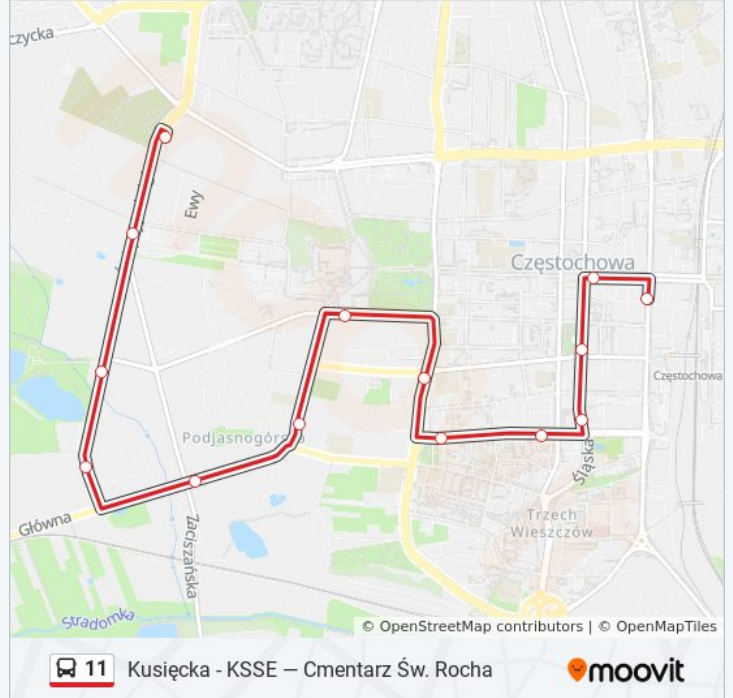

Huculska 01

Kordeckiego - Park Lisiniec 02

Wyszyńskiego 02

Cmentarz Św. Rocha 00

Kierunek: D. H. Centrum

14 przystanków

[WYŚWIETL ROZKŁAD JAZDY LINII](#)

Cmentarz Św, Rocha 01

Wyszyńskiego 01

Kordeckiego - Park Lisiniec 01

Huculska 02

Św. Kingi 01

Św. Barbary - Szpital 01

Jasna Góra 01

Św. Kazimierza 02

Skwer Sokołów 01

Korczaka 01

Plac Pamięci Narodowej 01

Kopernika 01

Plac Biegańskiego 04

D. H. Centrum 01

Rozkład jazdy dla: autobus 11

Rozkład jazdy dla D. H. Centrum

poniedziałek	22:23
wtorek	22:23
środa	22:23
czwartek	22:23
piątek	22:23
sobota	23:00
niedziela	Nieobsługiwane

Informacja o: autobus 11

Kierunek: D. H. Centrum

Przystanki: 14

Długość trwania przejazdu: 19 min

Podsumowanie linii:

Kierunek: Kusięcka - Ksse

35 przystanków

[WYŚWIETL ROZKŁAD JAZDY LINII](#)