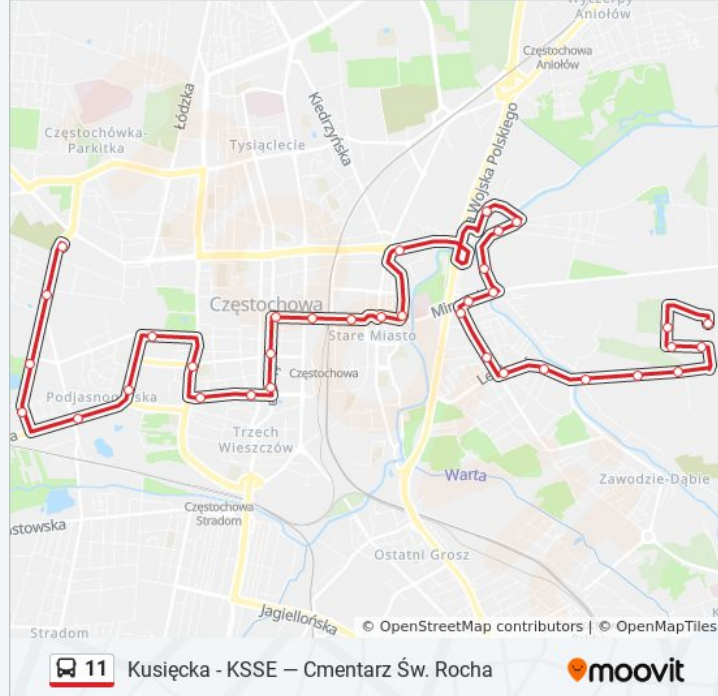

Urząd Celny 01

Hallera 02

Strefowa I 01/02

Strefowa II 01/02

Strefowa III 01/02

Kusięcka - Ksse 04

Kierunek: Legionów

39 przystanków

[WYŚWIETL ROZKŁAD JAZDY LINII](#)

Cmentarz Św, Rocha 01

Wyszyńskiego 01

Kordeckiego - Park Lisiniec 01

Huculska 02

Św. Kingi 01

Św. Barbaty - Szpital 01

Jasna Góra 01