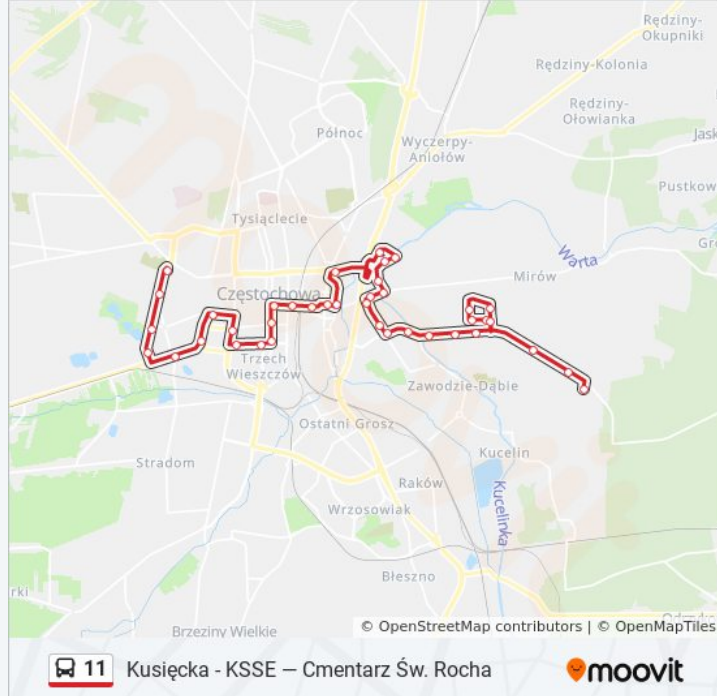

Plac Biegańskiego 04

II Aleja Najświętszej Maryi Panny 06/04

I Aleja Najświętszej Maryi Panny 02

Stary Rynek 03

Nadrzeczna 01

Rondo Trzech Krzyży 04

Drogowców 02

Srebrna - Rondo 01

Jurajska 01

Srebrna I 01

Srebrna 01

Rynek Narutowicza 03

Rynek Narutowicza 02

Wolna 02

Faradaya 02

Wspólna 02

Złota 02

Urząd Celny 01

Hallera 02

Strefowa I 01/02

Strefowa II 01/02

Strefowa III 01/02

Kusięcka - Ksse 04

Gazownia 03

Koksownia 02

Berger 02

Legionów 00

Rozkłady jazdy i mapy tras dla autobusu 11 są dostępne w wersji offline w formacie PDF na stronie moovitapp.com. Skorzystaj z [Moovit App](https://moovitapp.com), aby sprawdzić czasy przyjazdu autobusów na żywo, rozkłady jazdy pociągu czy metra oraz wskazówki krok po kroku jak dojechać w Wodzisław Śląski komunikacją zbiorową.

[O Moovit](https://moovitapp.com) • [Rozwiązania MaaS](#) • [Obsługiwane państwa](#) • [Społeczność Moovit](#)

© 2024 Moovit - Wszelkie prawa zastrzeżone

Sprawdź przyjazdy pojazdów w czasie rzeczywistym