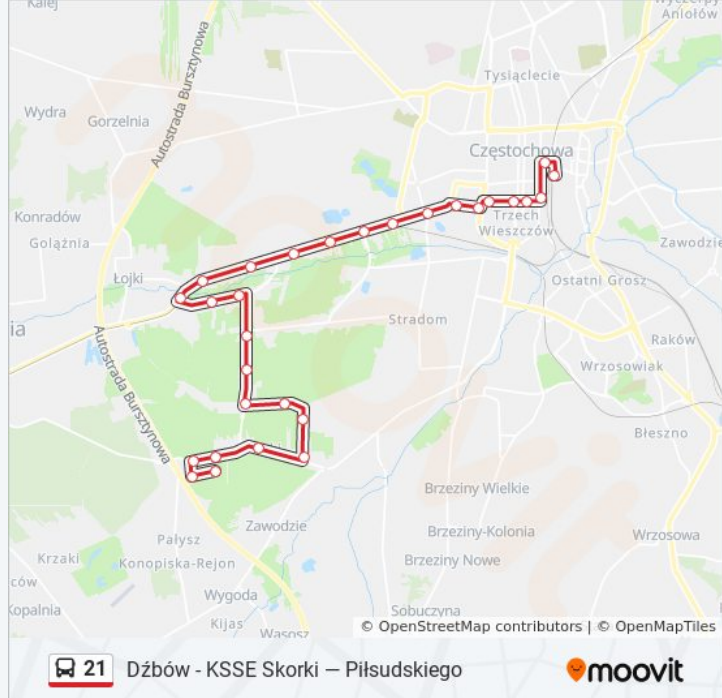

autobus 21, linia (Dźbów - KSSE Skorki — Piłsudskiego), posiada 2 tras. W dni robocze kursuje:

(1) Dźbów - Ksse Skorki: 05:05 - 22:20(2) Piłsudskiego: 04:21 - 22:13

Skorzystaj z aplikacji Moovit, aby znaleźć najbliższy przystanek oraz czas przyjazdu najbliższego środka transportu dla: autobus 21.

Kierunek: Dźbów - Ksse Skorki

30 przystanków

[WYŚWIETL ROZKŁAD JAZDY LINII](#)

Piłsudskiego 01

II Aleja Najświętszej Maryi Panny 05

D. H. Centrum 01

Dworzec Główny PKP 05

Dworzec Pks 05

Św. Barbary 01

Św. Augustyna 01

Skwer Sokołów 01

Korczaka 01

Plac Pamięci Narodowej 02

Dworzec Pks 06

II Aleja Najświętszej Maryi Panny 06/04

Piłsudskiego 00