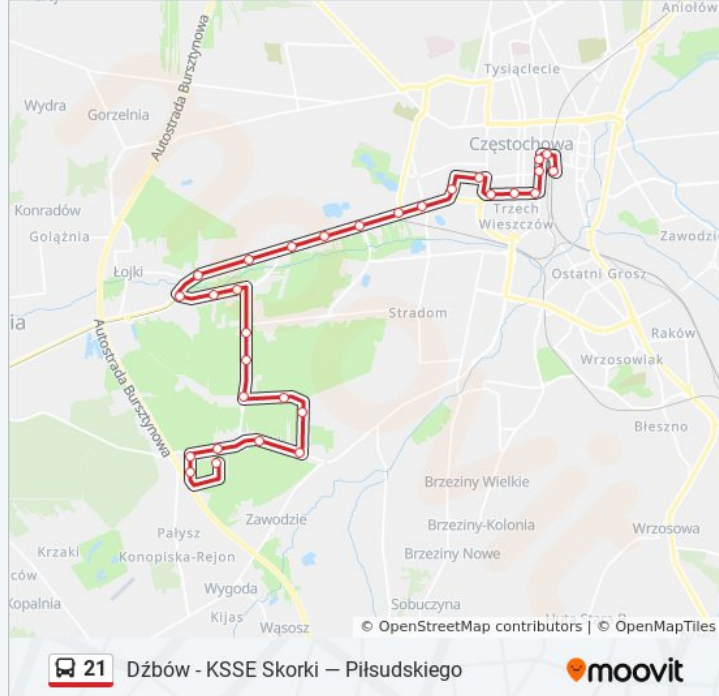

Kierunek: Dźbów - Ksse Skorki

30 przystanków

[WYŚWIETL ROZKŁAD JAZDY LINII](#)

Piłsudskiego 01

II Aleja Najświętszej Maryi Panny 05

D. H. Centrum 01

Dworzec Główny PKP 05

Dworzec Pks 05

Informacja o: autobus 21

Kierunek: Dźbów - Ksse Skorki

Przystanki: 30

Długość trwania przejazdu: 40 min

Podsumowanie linii:

Liszka Dolna 04

Lakowa 02

Kopalniana I 02

Kopalniana II 02

Chłopska 02

Skorki 02

Leśna 02

Ekonomiczna 02

Dźbów - Ksse Skorki 00

Kierunek: Piłsudskiego

29 przystanków

[WYŚWIETL ROZKŁAD JAZDY LINII](#)

Dźbów - Ksse Skorki 01

Ekonomiczna 01

Leśna 01

Skorki 01

Chłopska 01

Kopalniana II 03

Kopalniana I 01