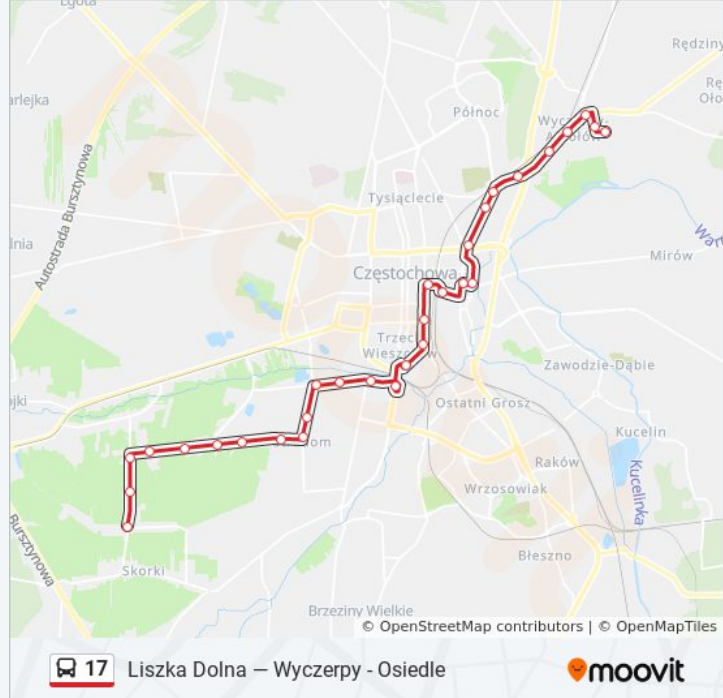

Dworzec Pks 06

II Aleja Najświętszej Maryi Panny 06/04

Katedralna 01

Stary Rynek 03

Nadrzeczna 01

Rondo Trzech Krzyży 03

Cmentarna 02

Aniołowska 02

Młynarska 02

Dickensa 02

Hubermana 02

Wyczerpy Dolne 03

Norwida 02

Wyczerpy - Osiedle 00

Rozkłady jazdy i mapy tras dla autobus 17 są dostępne w wersji offline w formacie PDF na stronie moovitapp.com. Skorzystaj z [Moovit App](#), aby sprawdzić czasy przyjazdu autobusów na żywo, rozkłady jazdy pociągu czy metra oraz wskazówki krok po kroku jak dojechać w Wodzisław Śląski komunikacją zbiorową.

[O Moovit](#) • [Rozwiązania MaaS](#) • [Obsługiwane państwa](#) • [Społeczność Moovit](#)

© 2024 Moovit - Wszelkie prawa zastrzeżone

**Sprawdź przyjazdy pojazdów
w czasie rzeczywistym**