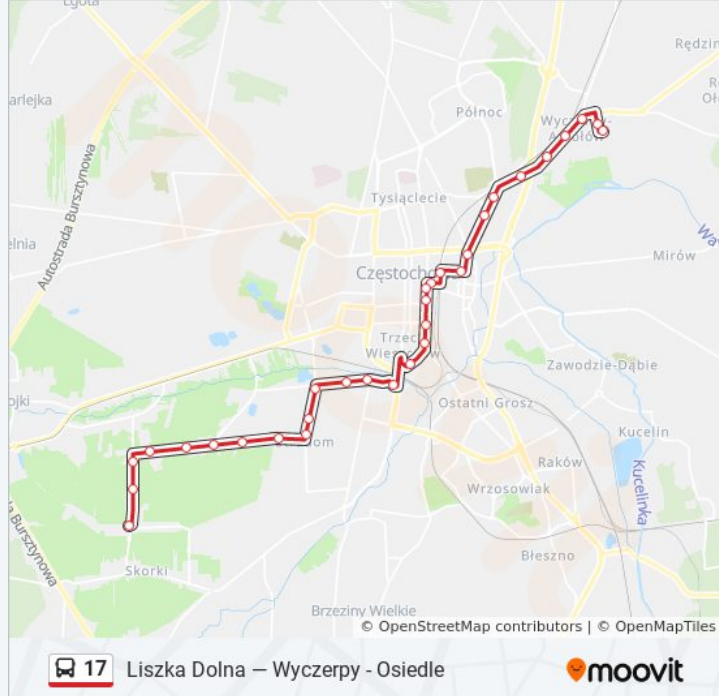

## Kierunek: Liszka Dolna

31 przystanków

[WYŚWIETL ROZKŁAD JAZDY LINII](#)

Wyczerpy - Osiedle 02  
 Norwida 01  
 Wyczerpy Dolne 01  
 Hubermana 01  
 Dickensa 01  
 Młynarska 01  
 Aniołowska 01  
 Cmentarna 01  
 Rondo Trzech Krzyży 01  
 Garibaldiego 01  
 Filharmonia 01  
 II Aleja Najświętszej Maryi Panny 03  
 D. H. Centrum 01  
 Dworzec Główny PKP 05  
 Dworzec Pks 03  
 Rondo Mickiewicza 04  
 I Urząd Skarbowy 02  
 Aleja Bohaterów Monte Cassino 03

## Informacja o: autobus 17

**Kierunek:** Liszka Dolna

**Przystanki:** 31

**Długość trwania przejazdu:** 36 min

**Podsumowanie linii:**

Piastowska 03

Kościelna 02

Matejki 02

### Kierunek: Wyczerpy - Osiedle

30 przystanków

[WYŚWIETL ROZKŁAD JAZDY LINII](#)

Liszka Dolna 01

Busolowa II 01

Busolowa I 01

Kawodrza Górna 01

Konwaliowa III 01

### Informacja o: autobus 17

**Kierunek:** Wyczerpy - Osiedle

**Przystanki:** 30

**Długość trwania przejazdu:** 38 min

**Podsumowanie linii:**

Dworzec Pks 06

II Aleja Najświętszej Maryi Panny 06/04

Katedralna 01