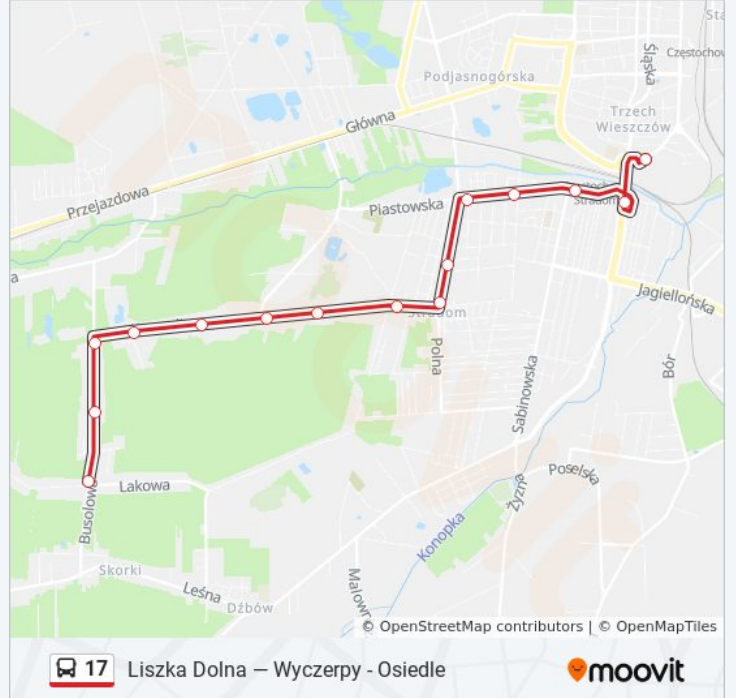

autobus 17, linia (Liszka Dolna — Wyczerpy - Osiedle), posiada 3 tras. W dni robocze kursuje:

(1) I Urząd Skarbowy: 22:45(2) Liszka Dolna: 04:39 - 22:38(3) Wyczerpy - Osiedle: 04:36 - 22:20

Skorzystaj z aplikacji Moovit, aby znaleźć najbliższy przystanek oraz czas przyjazdu najbliższego środka transportu dla: autobus 17.

### Kierunek: I Urząd Skarbowy

15 przystanków

[WYŚWIETL ROZKŁAD JAZDY LINII](#)

Liszka Dolna 01  
Busolowa II 01  
Busolowa I 01  
Kawodrza Górna 01  
Konwaliowa III 01  
Konwaliowa II 01  
Konwaliowa I 01  
Kawodrzańska 01  
Artyleryjska 01  
Monuszki 01  
Matejki 01  
Kościelna 01  
Piaśtowska 01  
Aleja Bohaterów Monte Cassino 01  
I Urząd Skarbowy 01

## Kierunek: Liszka Dolna

31 przystanków

[WYŚWIETL ROZKŁAD JAZDY LINII](#)

Wyczerpy - Osiedle 02  
 Norwida 01  
 Wyczerpy Dolne 01  
 Hubermana 01  
 Dickensa 01  
 Młynarska 01  
 Aniołowska 01  
 Cmentarna 01  
 Rondo Trzech Krzyży 01  
 Garibaldiego 01  
 Filharmonia 01  
 II Aleja Najświętszej Maryi Panny 03  
 D. H. Centrum 01  
 Dworzec Główny PKP 05  
 Dworzec Pks 03  
 Rondo Mickiewicza 04  
 I Urząd Skarbowy 02  
 Aleja Bohaterów Monte Cassino 03

### Informacja o: autobus 17

**Kierunek:** Wyczerpy - Osiedle

**Przystanki:** 30

**Długość trwania przejazdu:** 38 min

**Podsumowanie linii:**

Dworzec Pks 06

II Aleja Najświętszej Maryi Panny 06/04

Katedralna 01