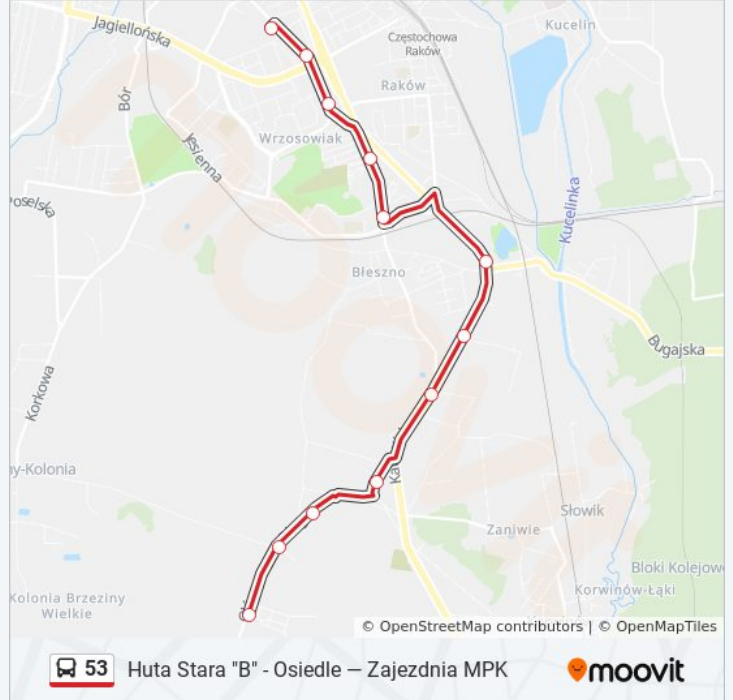

Skorzystaj z aplikacji Moovit, aby znaleźć najbliższy przystanek oraz czas przyjazdu najbliższego środka transportu dla: autobus 53.

Kierunek: Huta Stara "B" - Osiedle

10 przystanków

[WYŚWIETL ROZKŁAD JAZDY LINII](#)

Informacja o: autobus 53**Kierunek:** Huta Stara "B" - Osiedle**Przystanki:** 10**Długość trwania przejazdu:** 17 min**Podsumowanie linii:**

Kierunek: Zajezdnia Mpk

12 przystanków

[WYŚWIETL ROZKŁAD JAZDY LINII](#)

Huta Stara B - Osiedle 01

Wrzosowa - Sabinowska I 01

Wrzosowa - Długa 01

Wrzosowa 01

Fabryczna 01

Kolejowa 01

Bugajska 01

Bienia 01

Informacja o: autobus 53

Kierunek: Zajezdnia Mpk

Przystanki: 12

Długość trwania przejazdu: 15 min

Podsumowanie linii:

Rozkłady jazdy i mapy tras dla autobus 53 są dostępne w wersji offline w formacie PDF na stronie moovitapp.com. Skorzystaj z [Moovit App](#), aby sprawdzić czasy przyjazdu autobusów na żywo, rozkłady jazdy pociągu czy metra oraz wskazówki krok po kroku jak dojechać w Wodzisław Śląski komunikacją zbiorową.