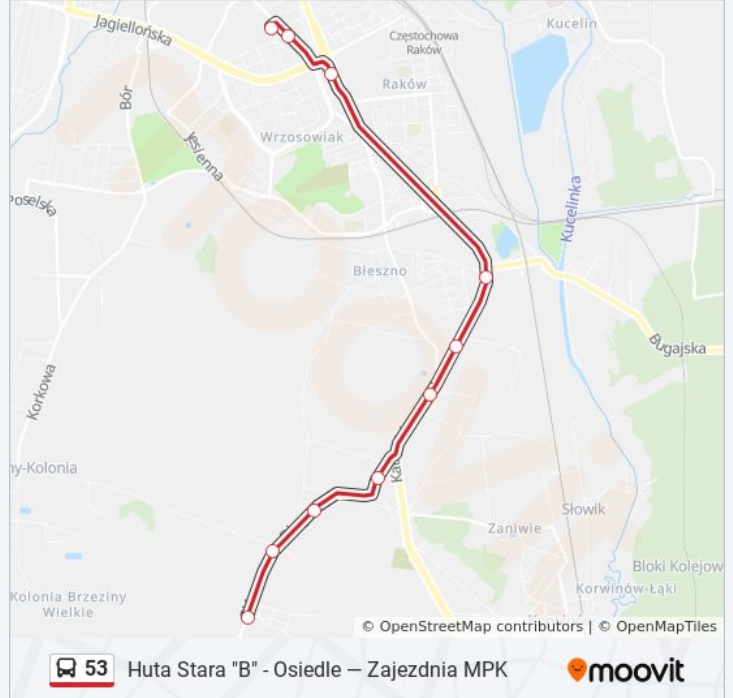

53

Huta Stara "B" - Osiedle — Zajezdnia MPK

Skorzystaj Z Aplikacji

autobus 53, linia (Huta Stara "B" - Osiedle — Zajezdnia MPK), posiada 2 tras. W dni robocze kursuje:

(1) Huta Stara "B" - Osiedle: 04:36 - 22:43(2) Zajezdnia Mpk: 04:55 - 23:03

Skorzystaj z aplikacji Moovit, aby znaleźć najbliższy przystanek oraz czas przyjazdu najbliższego środka transportu dla: autobus 53.

Kierunek: Huta Stara "B" - Osiedle

10 przystanków

[WYŚWIETL ROZKŁAD JAZDY LINII](#)

Wrzosowa - Sabinowska I 02

Huta Stara B - Osiedle 02

Rozkład jazdy dla: autobus 53

Rozkład jazdy dla Huta Stara "B" - Osiedle

poniedziałek	04:36 - 22:43
wtorek	04:36 - 22:43
środa	04:36 - 22:43
czwartek	04:36 - 22:43
piątek	04:36 - 22:43
sobota	04:36 - 22:43
niedziela	04:36 - 22:43

Informacja o: autobus 53**Kierunek:** Huta Stara "B" - Osiedle**Przystanki:** 10**Długość trwania przejazdu:** 17 min**Podsumowanie linii:**

Kierunek: Zajezdnia Mpk

12 przystanków

[WYŚWIETL ROZKŁAD JAZDY LINII](#)