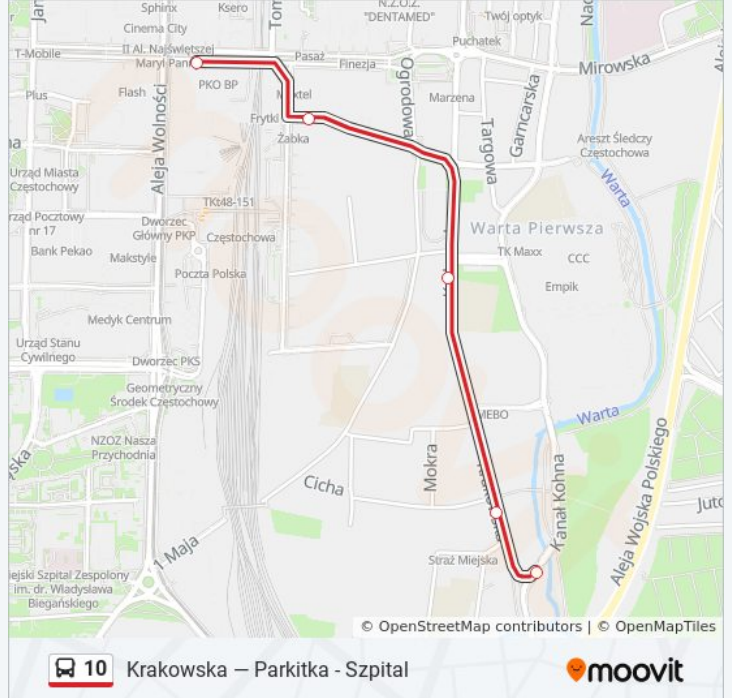

autobus 10, linia (Krakowska — Parkitka - Szpital), posiada 3 tras. W dni robocze kursuje:

(1) D. H. Centrum: 11:05 - 22:49(2) Krakowska: 04:48 - 22:04(3) Parkitka - Szpital: 04:53 - 22:25

Skorzystaj z aplikacji Moovit, aby znaleźć najbliższy przystanek oraz czas przyjazdu najbliższego środka transportu dla: autobus 10.

Kierunek: D. H. Centrum

12 przystanków

[WYŚWIETL ROZKŁAD JAZDY LINII](#)

Parkitka - Szpita 02

Wrocławska 01

Nowobialska 04

Okulickiego 01

Parkitka - Osiedle 01

Kierunek: Krakowska

16 przystanków

[WYŚWIETL ROZKŁAD JAZDY LINII](#)

Parkitka - Szpita 02

Wrocławska 01

Nowobialska 04

Okulickiego 01

Parkitka - Osiedle 01

Informacja o: autobus 10

Kierunek: Krakowska

Przystanki: 16

Długość trwania przejazdu: 19 min

Podsumowanie linii:

Kierunek: Parkitka - Szpital

17 przystanków

[WYŚWIETL ROZKŁAD JAZDY LINII](#)