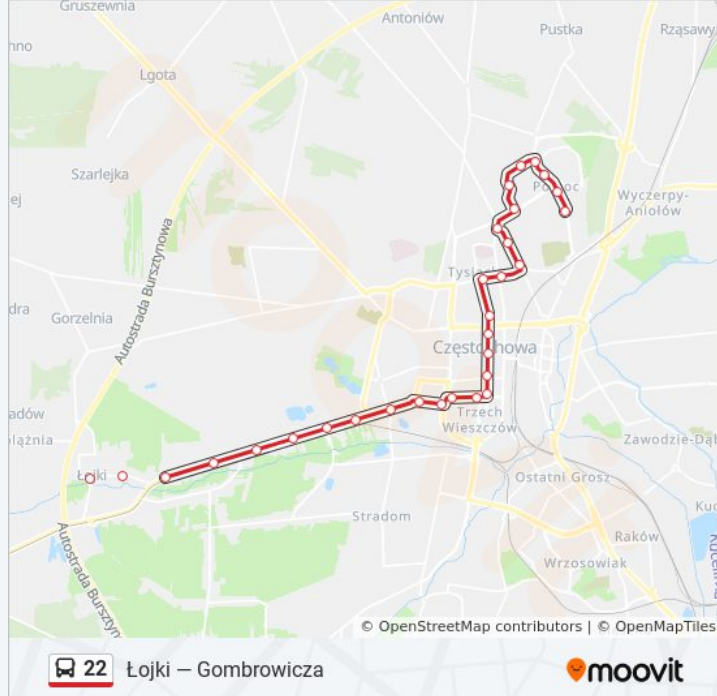

Informacja o: autobus 22

Kierunek: Gombrowicza

Przystanki: 30

Długość trwania przejazdu: 38 min

Podsumowanie linii:

Domy Studenckie 04

Hala Polonia 03

Kiedrzyńska 03

Kurpińskiego 02

Promenada Niemena 04

Iwaszkiewicza 03

Schillera 02

Kutrzeby 02

Michałowskiego 03

Bacewicza 01

Fieldorfa-Niła 03

Gombrowicza 00

Kierunek: Korczaka

13 przystanków

[WYŚWIETL ROZKŁAD JAZDY LINII](#)

Łojki 01

Drzewna 01

Gnaszyn - Dworzec PKP 01

Energetyków 02