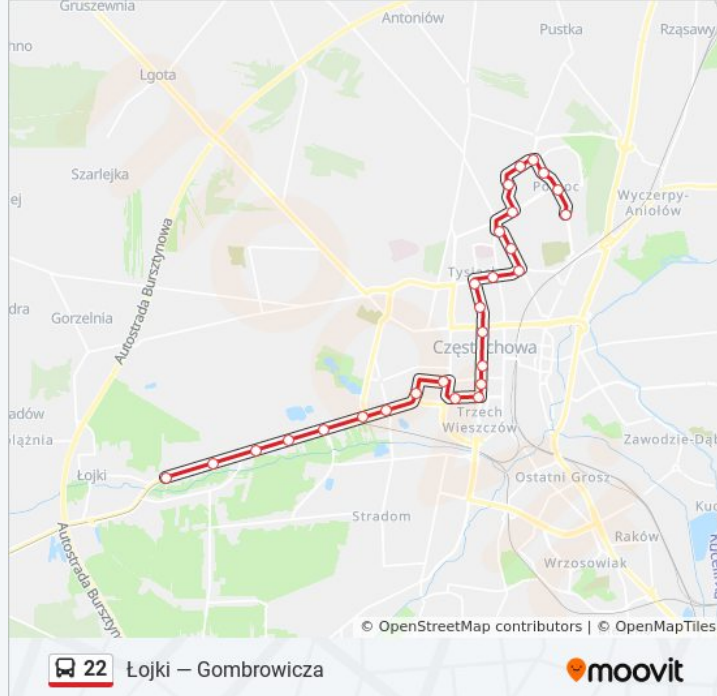

Skorzystaj z aplikacji Moovit, aby znaleźć najbliższy przystanek oraz czas przyjazdu najbliższego środka transportu dla: autobus 22.

Kierunek: Gnaszyn - Dworzec PKP

27 przystanków

[WYŚWIETL ROZKŁAD JAZDY LINII](#)

Informacja o: autobus 22

Kierunek: Gnaszyn - Dworzec PKP

Przystanki: 27

Długość trwania przejazdu: 37 min

Podsumowanie linii:

Św. Jadwigi 02

Przestrzenna 02

Kawodrza Dolna 02

Gnaszyn - Dospel 02

Energetyków 01

Gnaszyn - Dworzec PKP 01

Kierunek: Gombrowicza

30 przystanków

[WYŚWIETL ROZKŁAD JAZDY LINII](#)

Łojki 01

Drzewna 01