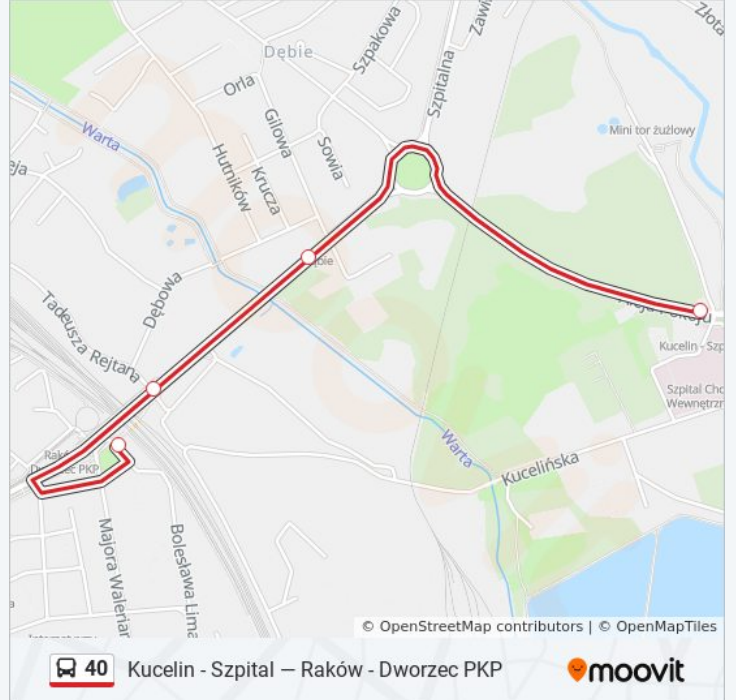

Kucelin - Szpital — Raków - Dworzec PKP

Skorzystaj Z Aplikacji

autobus 40, linia (Kucelin - Szpital — Raków - Dworzec PKP), posiada 2 tras. W dni robocze kursuje:

(1) Kucelin - Szpital: 04:41 - 23:29(2) Raków - Dworzec PKP: 04:38 - 23:55

Skorzystaj z aplikacji Moovit, aby znaleźć najbliższy przystanek oraz czas przyjazdu najbliższego środka transportu dla: autobus 40.

Kierunek: Kucelin - Szpital

4 przystanków

[WYŚWIETL ROZKŁAD JAZDY LINII](#)

Informacja o: autobus 40**Kierunek:** Kucelin - Szpital**Przystanki:** 4**Długość trwania przejazdu:** 3 min**Podsumowanie linii:**

Kierunek: Raków - Dworzec PKP

4 przystanków

[WYŚWIETL ROZKŁAD JAZDY LINII](#)

Informacja o: autobus 40

Kierunek: Raków - Dworzec PKP

Przystanki: 4

Długość trwania przejazdu: 5 min

Podsumowanie linii:

Rozkłady jazdy i mapy tras dla autobus 40 są dostępne w wersji offline w formacie PDF na stronie moovitapp.com. Skorzystaj z [Moovit App](#), aby sprawdzić czasy przyjazdu autobusów na żywo, rozkłady jazdy pociągu czy metra oraz wskazówki krok po kroku jak dojechać w Wodzisław Śląski komunikacją zbiorową.