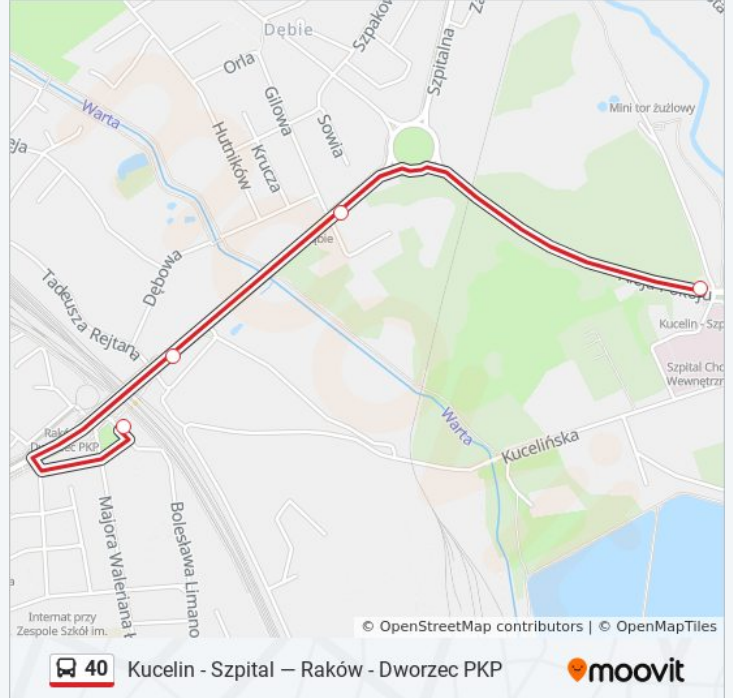

Kucelin - Szpital — Raków - Dworzec PKP

Skorzystaj Z Aplikacji

autobus 40, linia (Kucelin - Szpital — Raków - Dworzec PKP), posiada 2 tras. W dni robocze kursuje:

(1) Kucelin - Szpital: 04:41 - 23:29(2) Raków - Dworzec PKP: 04:38 - 23:55

Skorzystaj z aplikacji Moovit, aby znaleźć najbliższy przystanek oraz czas przyjazdu najbliższego środka transportu dla: autobus 40.

Kierunek: Kucelin - Szpital

4 przystanków

[WYŚWIETL ROZKŁAD JAZDY LINII](#)

Informacja o: autobus 40**Kierunek:** Kucelin - Szpital**Przystanki:** 4**Długość trwania przejazdu:** 3 min**Podsumowanie linii:**

Kierunek: Raków - Dworzec PKP

4 przystanków

[WYŚWIETL ROZKŁAD JAZDY LINII](#)

Informacja o: autobus 40

Kierunek: Raków - Dworzec PKP

Przystanki: 4

Długość trwania przejazdu: 5 min

Podsumowanie linii:

Rozkłady jazdy i mapy tras dla autobus 40 są dostępne w wersji offline w formacie PDF na stronie moovitapp.com. Skorzystaj z [Moovit App](#), aby sprawdzić czasy przyjazdu autobusów na żywo, rozkłady jazdy pociągu czy metra oraz wskazówki krok po kroku jak dojechać w Wodzisław Śląski komunikacją zbiorową.