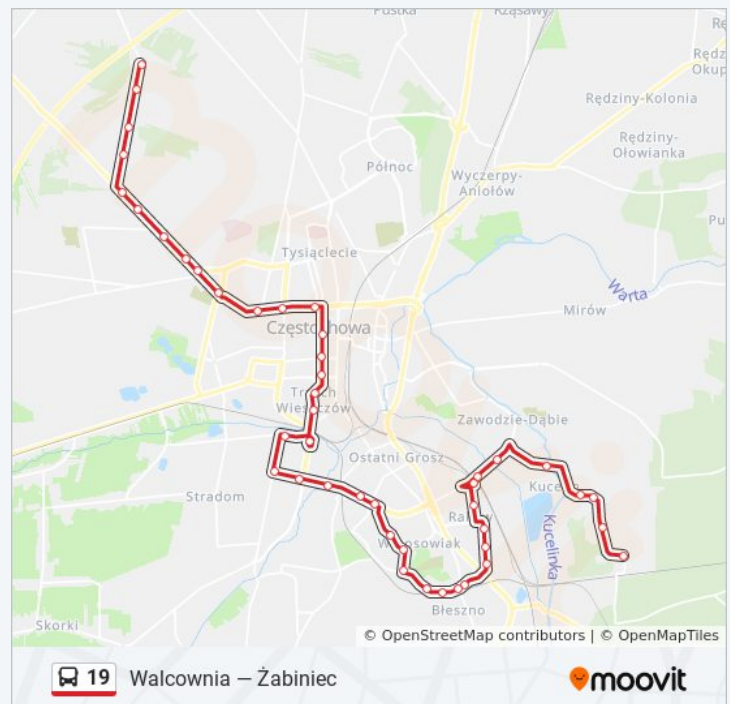

Skorzystaj z aplikacji Moovit, aby znaleźć najbliższy przystanek oraz czas przyjazdu najbliższego środka transportu dla: autobus 19.

Kierunek: Kucelin - Szpital

38 przystanków

[WYŚWIETL ROZKŁAD JAZDY LINII](#)

Informacja o: autobus 19

Kierunek: Żabiniec

Przystanki: 44

Długość trwania przejazdu: 50 min

Podsumowanie linii:

Kopernika 01

Plac Biegańskiego 03

Dąbrowskiego - Sądy 02