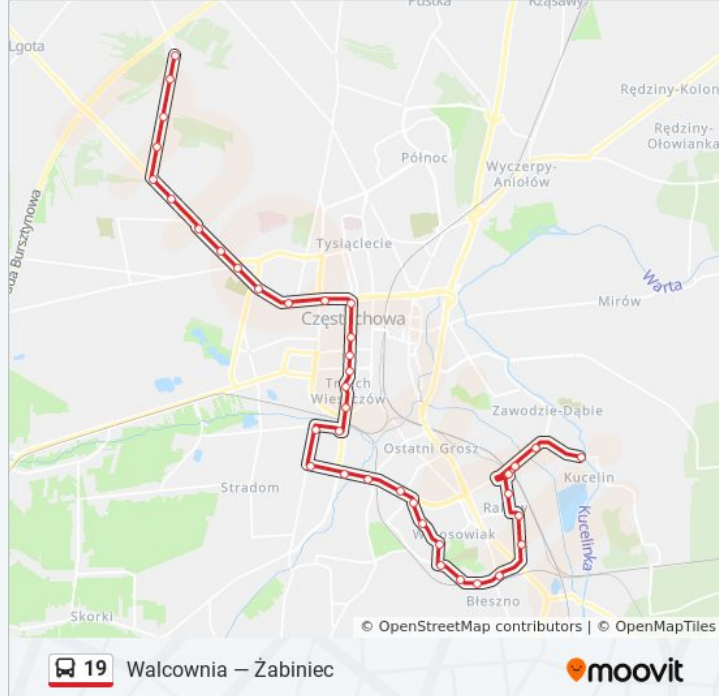

Skorzystaj z aplikacji Moovit, aby znaleźć najbliższy przystanek oraz czas przyjazdu najbliższego środka transportu dla: autobus 19.

Kierunek: Kucelin - Szpital

38 przystanków

[WYŚWIETL ROZKŁAD JAZDY LINII](#)

Informacja o: autobus 19**Kierunek:** Kucelin - Szpital**Przystanki:** 38**Długość trwania przejazdu:** 52 min**Podsumowanie linii:**

Jagiellońska 02

Dojazdowa 02

Makro 02

Bukowa 02

Orkana - Szkoła 02

Wrzosowiak 02

Sportowa 02

Jesienna 01

Jesienna - Szkoła 02

Bohaterów Katynia 01

Stadion Raków 02

Stary Raków 02

Prusa 02

Raków - Dworzec PKP 02/03

Rejtana 04

Dąbie 03

Kucelin - Szpital 03

Kierunek: Makro

24 przystanków

[WYŚWIETL ROZKŁAD JAZDY LINII](#)

Żabiniec 01

Ikara III 01