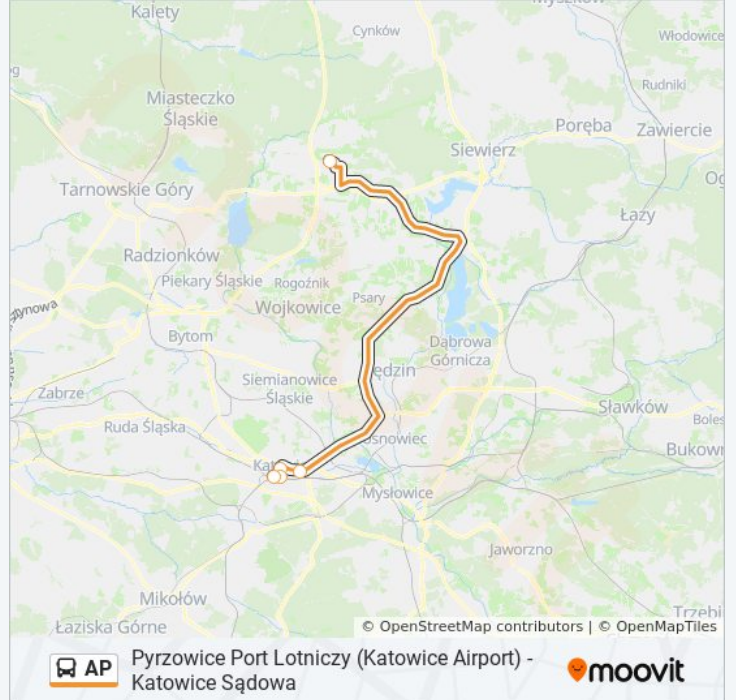

Pyrzowice Port Lotniczy (Katowice Airport) - Katowice Sądowa

[Skorzystaj Z Aplikacji](#)

autobus AP, linia (Pyrzowice Port Lotniczy (Katowice Airport) - Katowice Sądowa), posiada 2 tras. W dni robocze kursuje:

Kierunek: Katowice Sądowa→Pyrzowice Port Lotniczy (Katowice Airport)

5 przystanków

[WYŚWIETL ROZKŁAD JAZDY LINII](#)

Katowice Sądowa

Katowice Dworzec

Katowice Sokolska

Katowice Strefa Kultury

Pyrzowice Port Lotniczy (Katowice Airport)

5 przystanków

[WYŚWIETL ROZKŁAD JAZDY LINII](#)

Pyrzowice Port Lotniczy (Katowice Airport)

Katowice Strefa Kultury

Katowice Sokolska

Katowice Dworzec

Katowice Sądowa

Rozkład jazdy dla: autobus AP

Informacja o: autobus AP

Kierunek: Pyrzowice Port Lotniczy (Katowice Airport)→Katowice Sądowa

Przystanki: 5

Długość trwania przejazdu: 44 min

Podsumowanie linii:

Rozkłady jazdy i mapy tras dla autobus AP są dostępne w wersji offline w formacie PDF na stronie moovitapp.com. Skorzystaj z [Moovit App](#), aby sprawdzić czasy przyjazdu autobusów na żywo, rozkłady jazdy pociągu czy metra oraz wskazówki krok po kroku jak dojechać w Wodzisław Śląski komunikacją zbiorową.