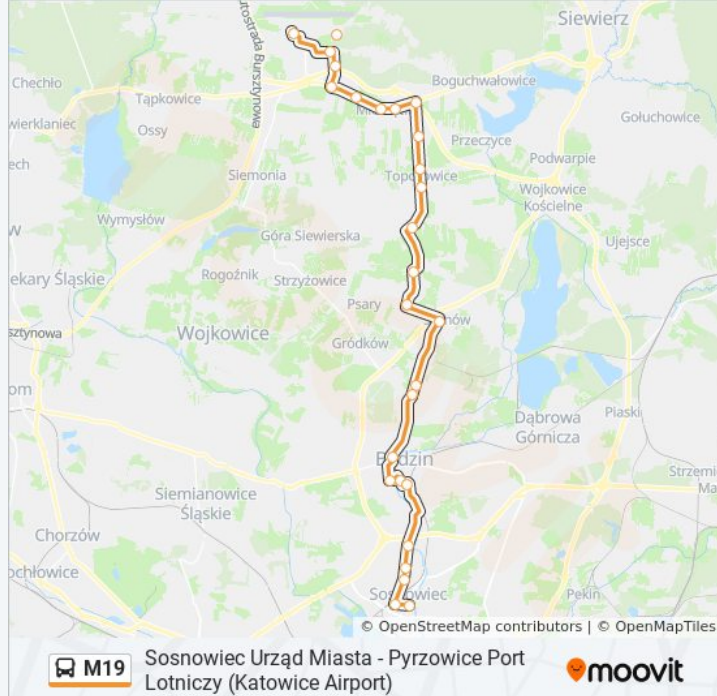

Mierzęcice Ośrodek Zdrowia

Mierzęcice Sadowie [Nż]

Nowa Wieś Skrzyżowanie

Mierzęcice Osiedle

Siedliska Cargo

Mierzęcice Ogródki Działkowe

Pyrzowice Port Lotniczy (Katowice Airport)

Rozkłady jazdy i mapy tras dla autobus M19 są dostępne w wersji offline w formacie PDF na stronie moovitapp.com. Skorzystaj z [Moovit App](#), aby sprawdzić czasy przyjazdu autobusów na żywo, rozkłady jazdy pociągu czy metra oraz wskazówki krok po kroku jak dojechać w Wodzisław Śląski komunikacją zbiorową.