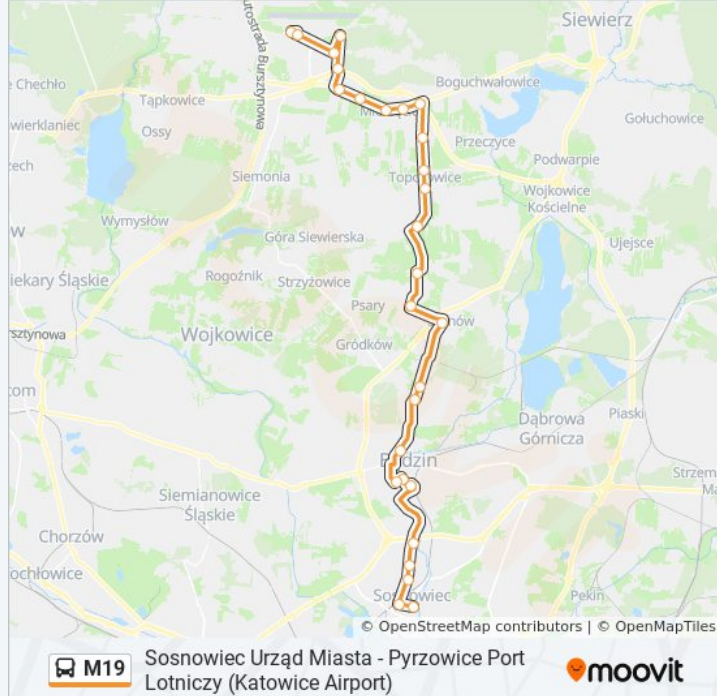

Będzin Dworzec PKP

Pogoń Akademiki

Pogoń Klub Kiepur

Pogoń Orla

Sosnowiec Dworzec PKP

Sosnowiec Urząd Miasta

Kierunek: Sosnowiec Urząd Miasta → Pyrzowice Port Lotniczy (Katowice Airport)

27 przystanków