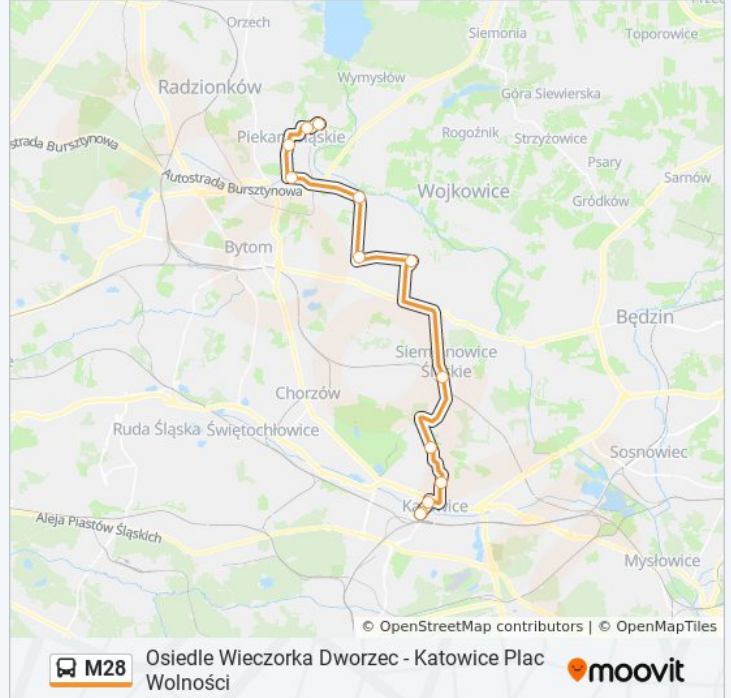

Osiedle Wieczorka Dworzec - Katowice Plac Wolności

Skorzystaj Z Aplikacji

autobus M28, linia (Osiedle Wieczorka Dworzec - Katowice Plac Wolności), posiada 2 tras. W dni robocze kursuje:
(1) Katowice Plac Wolności→Osiedle Wieczorka Dworzec: 05:22 - 22:52(2) Osiedle Wieczorka Dworzec→Katowice Plac Wolności: 04:35 - 22:05

Skorzystaj z aplikacji Moovit, aby znaleźć najbliższy przystanek oraz czas przyjazdu najbliższego środka transportu dla: autobus M28.

Kierunek: Katowice Plac Wolności→Osiedle Wieczorka Dworzec

13 przystanków

[WYŚWIETL ROZKŁAD JAZDY LINII](#)

Katowice Plac Wolności
Katowice Plac Wolności
Katowice Sokolska
Koszutka Gig
Wełnowiec Gnieźnieńska
Siemianowice Plac Wolności
Dąbrówka Wielka
Brzeziny Śląskie
Kamień
Szarlej Wyszyńskiego
Piekary Bazylika
Osiedle Wieczorka Szkoła
Osiedle Wieczorka Dworzec

Informacja o: autobus M28**Kierunek:** Katowice Plac Wolności→Osiedle Wieczorka Dworzec**Przystanki:** 13**Długość trwania przejazdu:** 44 min**Podsumowanie linii:**

Kierunek: Osiedle Wieczorka Dworzec→Katowice Plac Wolności