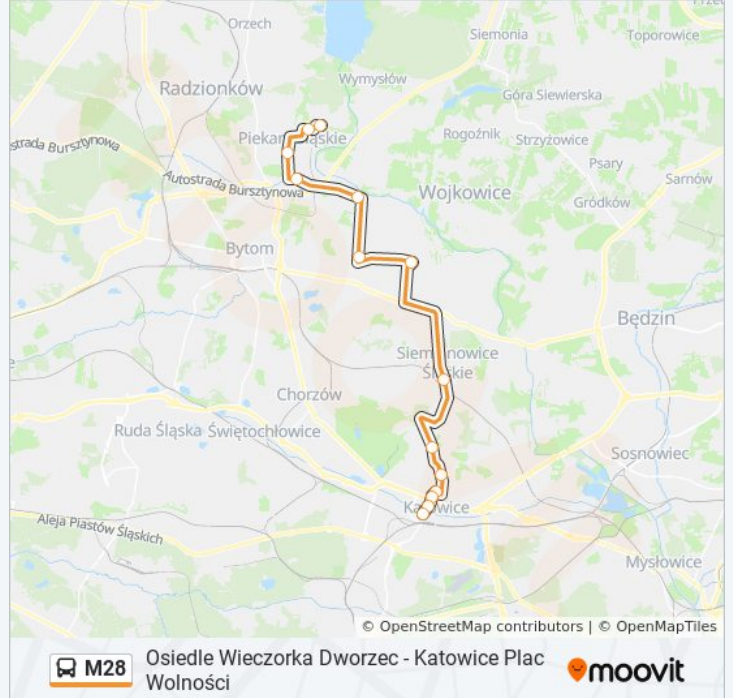

Osiedle Wieczorka Dworzec - Katowice Plac Wolności

Skorzystaj Z Aplikacji

autobus M28, linia (Osiedle Wieczorka Dworzec - Katowice Plac Wolności), posiada 2 tras. W dni robocze kursuje:
(1) Katowice Plac Wolności→Osiedle Wieczorka Dworzec: 05:22 - 22:52(2) Osiedle Wieczorka Dworzec→Katowice Plac Wolności: 04:35 - 22:05

[WYŚWIETL ROZKŁAD JAZDY LINII](#)

Katowice Plac Wolności
Katowice Plac Wolności
Katowice Sokolska
Koszutka Gig
Wełnowiec Gnieźnieńska
Siemianowice Plac Wolności
Dąbrówka Wielka
Brzeziny Śląskie
Kamień
Szarlej Wyszyńskiego
Piekary Bazylika
Osiedle Wieczorka Szkoła
Osiedle Wieczorka Dworzec

Rozkład jazdy dla: autobus M28

Rozkład jazdy dla Osiedle Wieczorka Dworzec→Katowice Plac Wolności

poniedziałek	04:35 - 22:05
wtorek	04:35 - 22:05
środa	04:35 - 22:05
czwartek	04:35 - 22:05
piątek	04:35 - 22:05
sobota	04:50 - 21:20
niedziela	04:50 - 21:20

Informacja o: autobus M28

Kierunek: Osiedle Wieczorka Dworzec→Katowice Plac Wolności

Przystanki: 14

Długość trwania przejazdu: 45 min

Podsumowanie linii:

Rozkłady jazdy i mapy tras dla autobus M28 są dostępne w wersji offline w formacie PDF na stronie moovitapp.com. Skorzystaj z [Moovit App](#), aby sprawdzić czasy przyjazdu autobusów na żywo, rozkłady jazdy pociągu czy metra oraz wskazówki krok po kroku jak dojechać w Wodzisław Śląski komunikacją zbiorową.