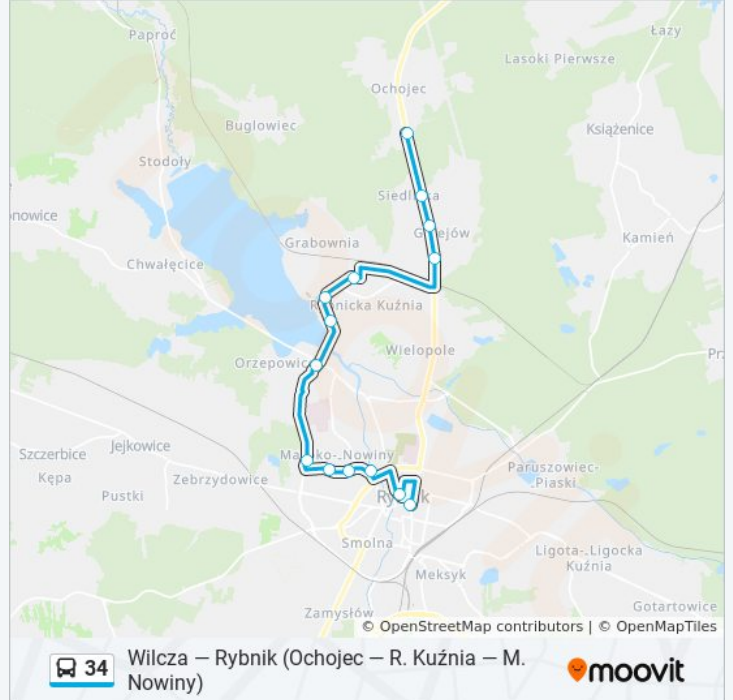

Rozkłady jazdy i mapy tras dla autobus 34 są dostępne w wersji offline w formacie PDF na stronie moovitapp.com. Skorzystaj z [Moovit App](#), aby sprawdzić czasy przyjazdu autobusów na żywo, rozkłady jazdy pociągu czy metra oraz wskazówki krok po kroku jak dojechać w Wodzisław Śląski komunikacją zbiorową.

[O Moovit](#) • [Rozwiązania MaaS](#) • [Obsługiwane państwa](#) • [Społeczność Moovit](#)

© 2024 Moovit - Wszelkie prawa zastrzeżone

**Sprawdź przyjazdy pojazdów
w czasie rzeczywistym**