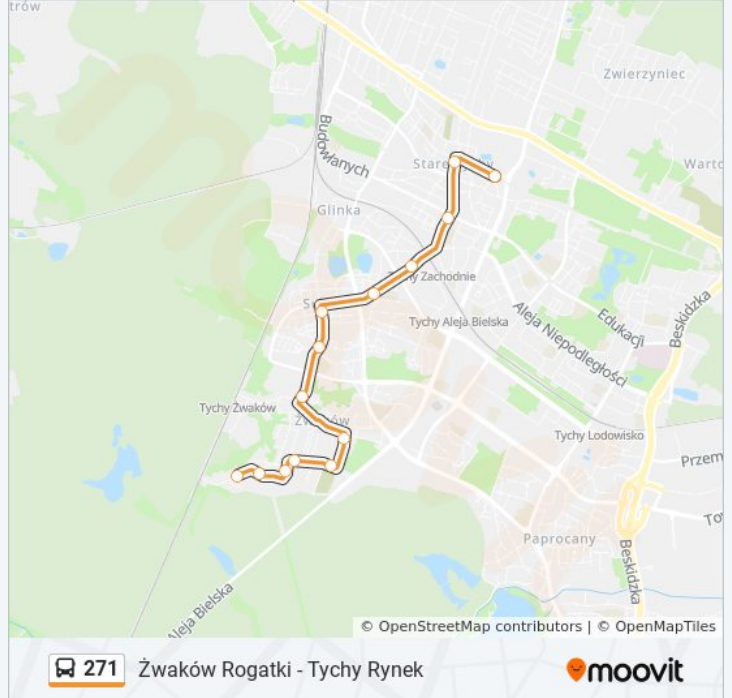

271

Tychy Rynek - Żwaków Rogatki

Skorzystaj Z Aplikacji

autobus 271, linia (Tychy Rynek - Żwaków Rogatki), posiada 4 tras. W dni robocze kursuje:

(1) Tychy Kościuszki→Żwaków Rogatki: 05:24 - 17:31(2) Tychy Rynek→Żwaków Rogatki: 05:26 - 21:26(3) Żwaków Rogatki→Tychy Kościuszki: 05:08 - 17:15(4) Żwaków Rogatki→Tychy Rynek: 05:08 - 21:10

Skorzystaj z aplikacji Moovit, aby znaleźć najbliższy przystanek oraz czas przyjazdu najbliższego środka transportu dla: autobus 271.

Kierunek: Tychy Kościuszki→Żwaków Rogatki

14 przystanków

[WYŚWIETL ROZKŁAD JAZDY LINII](#)

Tychy Kościuszki
Tychy Rynek
Tychy Begonii
Tychy Harcerska
Tychy Hetmańska
Suble Zagrodowa
Tychy Borowa Szkoła
Żwaków Myśliwska
Żwaków Rondo
Żwaków Cmentarz
Żwaków Św. Elżbiety
Żwaków Żorska
Żwaków Sosnowe
Żwaków Rogatki

Informacja o: autobus 271**Kierunek:** Tychy Kościuszki→Żwaków Rogatki**Przystanki:** 14**Długość trwania przejazdu:** 17 min**Podsumowanie linii:**

Kierunek: Tychy Rynek → Żwaków Rogatki

13 przystanków