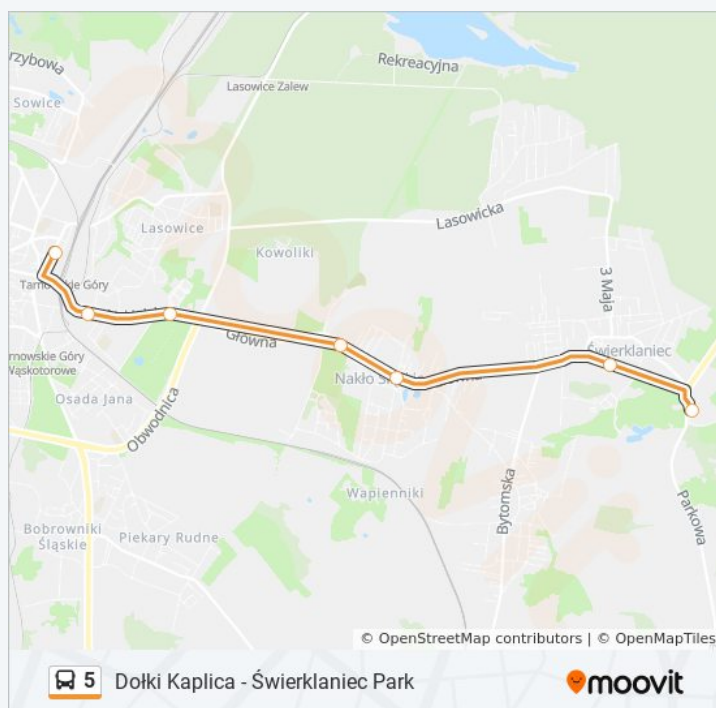

Kierunek: Świerklaniec Park→Tarnowskie Góry Dworzec

7 przystanków

[WYŚWIETL ROZKŁAD JAZDY LINII](#)

Świerklaniec Park
Świerklaniec Szkoła
Nakło Śląskie
Nakło Śląskie Pałac
Tarnowskie Góry Księdza Siwca
Tarnowskie Góry Stara
Tarnowskie Góry Dworzec

Rozkład jazdy dla: autobus 5

Rozkład jazdy dla Świerklaniec Park→Tarnowskie Góry Dworzec

poniedziałek	04:26 - 07:15
wtorek	04:26 - 07:15
środa	04:26 - 07:15
czwartek	04:26 - 07:15
piątek	04:26 - 07:15
sobota	04:16 - 05:16
niedziela	04:16 - 05:16

Informacja o: autobus 5

Kierunek: Świerklaniec Park→Tarnowskie Góry Dworzec

Przystanki: 7

Długość trwania przejazdu: 12 min

Podsumowanie linii:

Rozkłady jazdy i mapy tras dla autobus 5 są dostępne w wersji offline w formacie PDF na stronie moovitapp.com. Skorzystaj z [Moovit App](#), aby sprawdzić czasy przyjazdu autobusów na żywo, rozkłady jazdy pociągu czy metra oraz wskazówki krok po kroku jak dojechać w Wodzisław Śląski komunikacją zbiorową.

[O Moovit](#) • [Rozwiązania MaaS](#) • [Obsługiwane państwa](#) • [Społeczność Moovit](#)

© 2024 Moovit - Wszelkie prawa zastrzeżone

Sprawdź przyjazdy pojazdów w czasie rzeczywistym