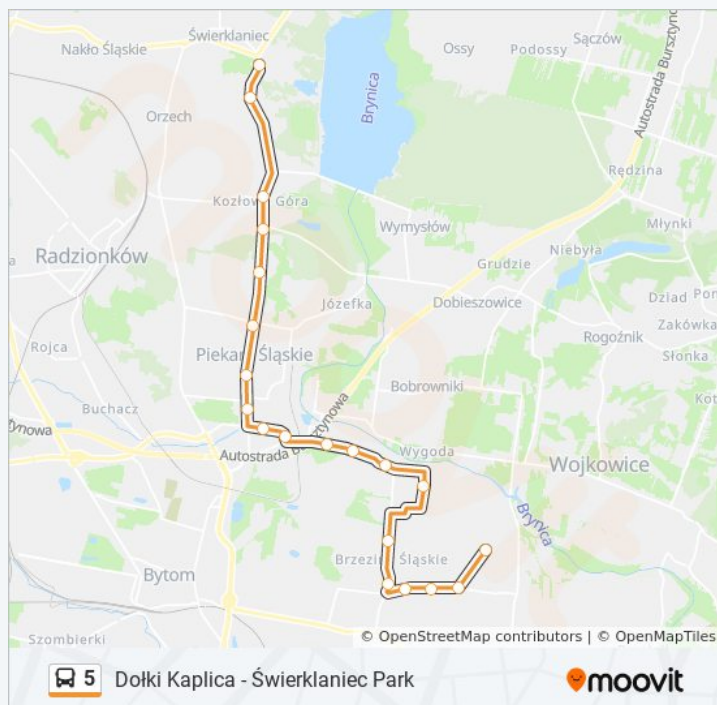

Kierunek: Świerklaniec Park→Dołki Kaplica

Przystanki: 20

Długość trwania przejazdu: 31 min

Podsumowanie linii:

Kierunek: Świerklaniec Park→Katowice Plac Wolności

41 przystanków

[WYŚWIETL ROZKŁAD JAZDY LINII](#)