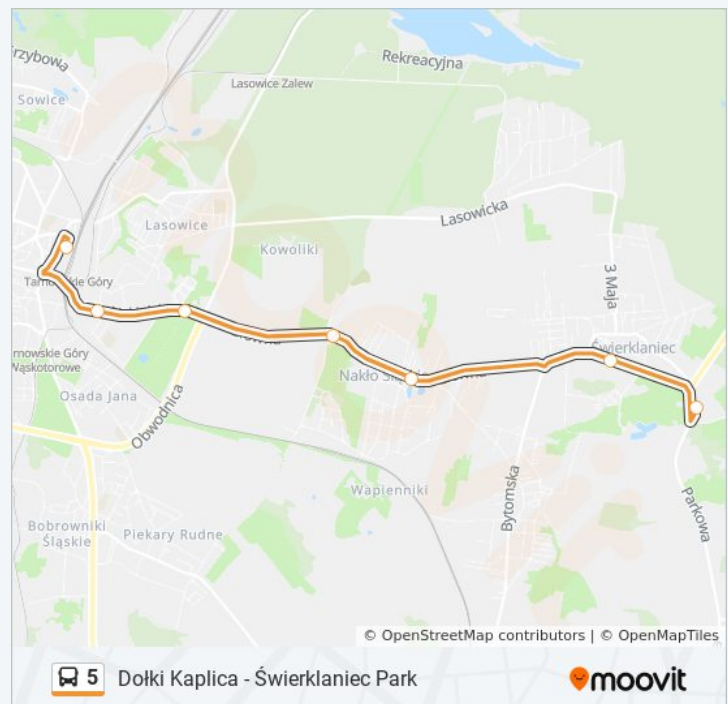

Kierunek: Tarnowskie Góry

Dworzec→Świerklaniec Park

7 przystanków

[WYŚWIETL ROZKŁAD JAZDY LINII](#)

Tarnowskie Góry Dworzec

Tarnowskie Góry Stara

Tarnowskie Góry Księdza Siwca

Nakło Śląskie Pałac

Nakło Śląskie

Świerklaniec Szkoła

Świerklaniec Park

Rozkład jazdy dla: autobus 5

Rozkład jazdy dla Tarnowskie Góry

Dworzec→Świerklaniec Park

poniedziałek	18:25 - 22:08
wtorek	18:25 - 22:08
środa	18:25 - 22:08
czwartek	18:25 - 22:08
piątek	18:25 - 22:08
sobota	22:31
niedziela	22:31

Informacja o: autobus 5

Kierunek: Tarnowskie Góry Dworzec→Świerklaniec Park

Przystanki: 7

Długość trwania przejazdu: 12 min

Podsumowanie linii:

Kierunek: Świerklaniec Park→Dołki Kaplica

20 przystanków

[WYŚWIETL ROZKŁAD JAZDY LINII](#)

Świerklaniec Park

Świerklaniec Sady [Nż]

Kozłowa Góra

Rozkład jazdy dla: autobus 5

Rozkład jazdy dla Świerklaniec Park→Dołki Kaplica

poniedziałek	04:07 - 04:53
wtorek	04:07 - 04:53
środa	04:07 - 04:53
czwartek	04:07 - 04:53