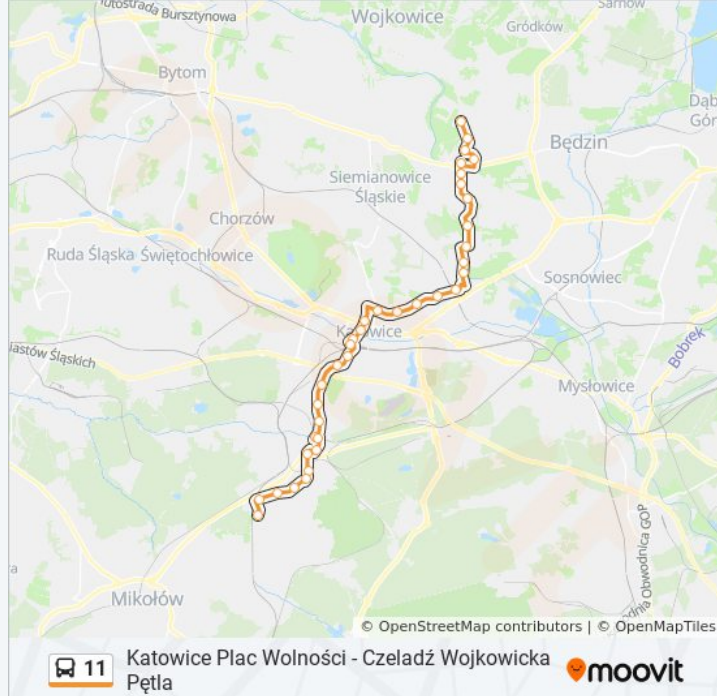

Kierunek: Czeladź Wojkowicka Pętla→Piotrowice Pętla

36 przystanków

[WYŚWIETL ROZKŁAD JAZDY LINII](#)

Czeladź Wojkowicka Pętla
Czeladź Szpital
Czeladź Tuwima
Czeladź Zespół Szkół
Czeladź Stare Miasto
Czeladź Urząd Miasta
Czeladź Park
Czeladź Reymonta
Czeladź Józefów
Milowice Most
Dąbrówka Mała Milowicka
Dąbrówka Mała Oczyszczalnia
Dąbrówka Mała Ośrodek Zdrowia
Dąbrówka Mała Le Ronda
Bogucice Cmentarz
Bogucice Kościół
Koszutka Katowicka
Katowice Chorzowska
Katowice Sokolska

Katowice AWF

Brynów W. Pola

Brynów Różyckiego

Brynów Dworska

Brynów Kościuszki

Brynów Centrum Przesiadkowe

Brynów Rzepakowa

Ochojec Wapienna

Ochojec Sadowa

Ochojec Ziołowa

Piotrowice Osiedle

Piotrowice Skrzyżowanie

Piotrowice Barcelońska

Piotrowice Pętla

Kierunek: Katowice Plac Wolności→Czeladź Wojkowicka Pętla

21 przystanków

[WYŚWIETL ROZKŁAD JAZDY LINII](#)

Katowice Plac Wolności

Katowice Sokolska

Katowice Chorzowska

Kosztutka Katowicka

Bogucice Kościół

Bogucice Cmentarz

Dąbrówka Mała Le Ronda