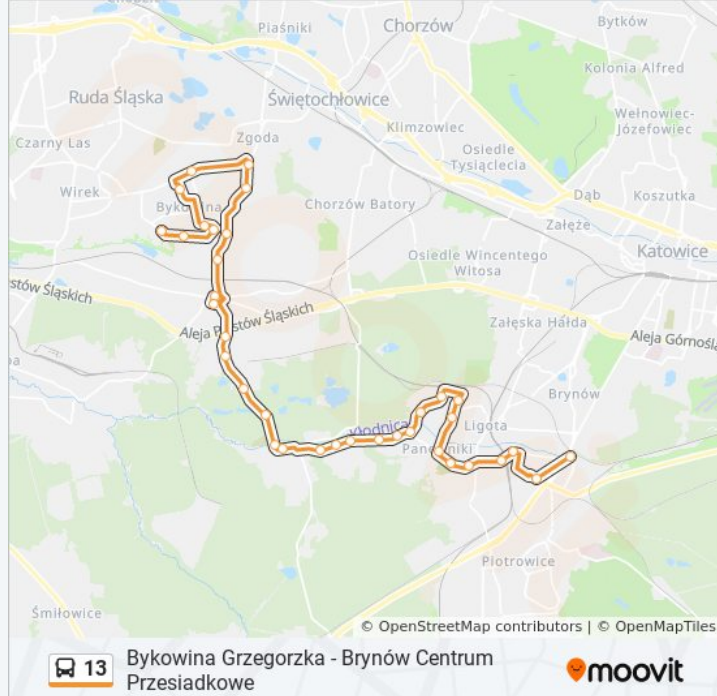

Kochłowice Krzyż

Kochłowice Tunkla

Kochłowice Kopalnia Nowy Wirek

Zgoda Droga Kochłowska

Bykowina Niedźwiedziniec

Bykowina 11 Listopada

Bykowina Korfantego

Bykowina Tesco

Bykowina Poloczka

Bykowina Grzegorzka

**Kierunek: Bykowina Grzegorzka→Brynów Centrum Przesiadkowe**

33 przystanków

[WYŚWIETL ROZKŁAD JAZDY LINII](#)

Bykowina Grzegorzka

Bykowina Górnośląska

Bykowina Gwarecka