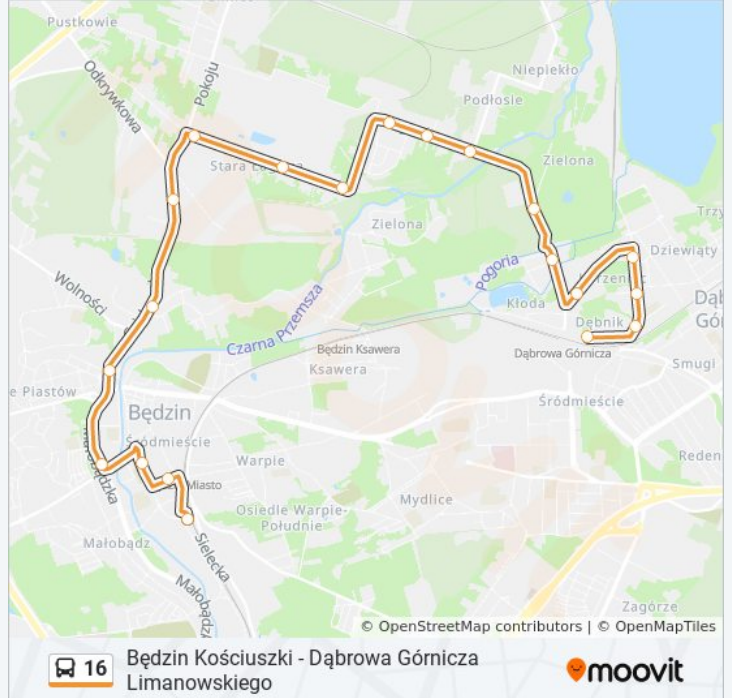

## Będzin Kościuszki - Dąbrowa Górnicza Limanowskiego

[Skorzystaj Z Aplikacji](#)

autobus 16, linia (Będzin Kościuszki - Dąbrowa Górnicza Limanowskiego), posiada 2 tras. W dni robocze kursuje:  
(1) Będzin Kościuszki→Dąbrowa Górnicza Limanowskiego: 04:20 - 22:14(2) Dąbrowa Górnicza Limanowskiego→Będzin Kościuszki: 04:53 - 22:53

### Kierunek: Będzin Kościuszki→Dąbrowa Górnicza Limanowskiego

20 przystanków

[WYŚWIETL ROZKŁAD JAZDY LINII](#)

Będzin Kościuszki  
Będzin Dworzec PKP  
Będzin 11 Listopada  
Będzin Stadion  
Będzin Muzeum  
Będzin Brzozowicka [Nż]  
Łagisza Fabryka  
Łagisza Elektrownia  
Łagisza Dąbrowska  
Łagisza Osiedle Rzemieślnicze  
Łagisza Bory  
Łagisza Metalzbyt [Nż]  
Łagisza Droga Do Podłosia  
Korzeniec Park Zielona [Nż]  
Korzeniec Zielona  
Korzeniec [Nż]  
Korzeniec Pogoria III  
Dąbrowa Górnicza Długosza [Nż]  
Dąbrowa Górnicza Konopnickiej  
Dąbrowa Górnicza Limanowskiego

### Informacja o: autobus 16

**Kierunek:** Będzin Kościuszki→Dąbrowa Górnicza Limanowskiego

**Przystanki:** 20

**Długość trwania przejazdu:** 28 min

**Podsumowanie linii:**

**Kierunek: Dąbrowa Górnicza  
Limanowskiego → Będzin Kościuszki**

22 przystanków

[WYŚWIETL ROZKŁAD JAZDY LINII](#)

Dąbrowa Górnicza Limanowskiego

Dąbrowa Górnicza Konopnickiej

Dąbrowa Górnicza Długosza [Nż]

Korzeniec Pogoria III

Korzeniec [Nż]

Korzeniec Zielona