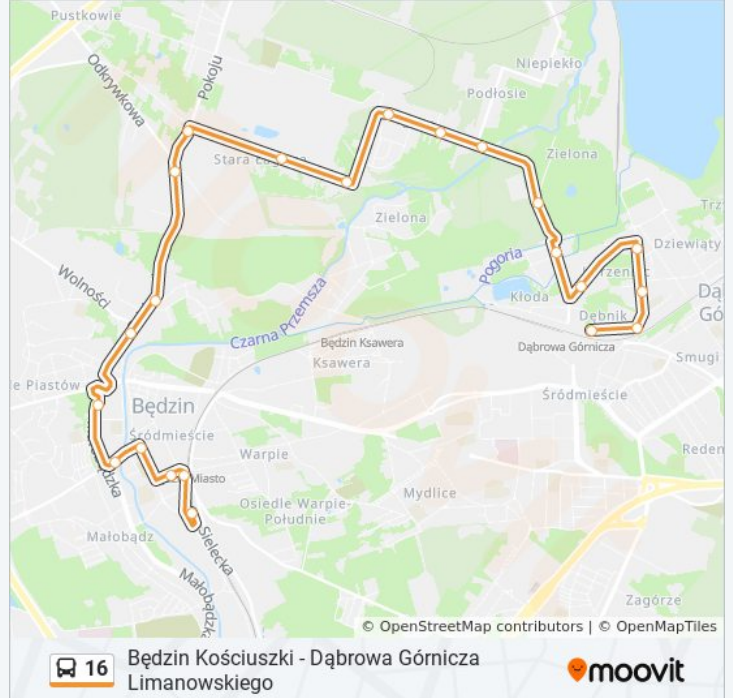

Będzin 11 Listopada

Będzin Dworzec PKP

Będzin Poczta [Nż]

Będzin Kościuszki

Rozkłady jazdy i mapy tras dla autobus 16 są dostępne w wersji offline w formacie PDF na stronie moovitapp.com. Skorzystaj z [Moovit App](#), aby sprawdzić czasy przyjazdu autobusów na żywo, rozkłady jazdy pociągu czy metra oraz wskazówki krok po kroku jak dojechać w Wodzisław Śląski komunikacją zbiorową.

[O Moovit](#) • [Rozwiązania MaaS](#) • [Obsługiwane państwa](#) • [Społeczność Moovit](#)

© 2024 Moovit - Wszelkie prawa zastrzeżone

**Sprawdź przyjazdy pojazdów
w czasie rzeczywistym**