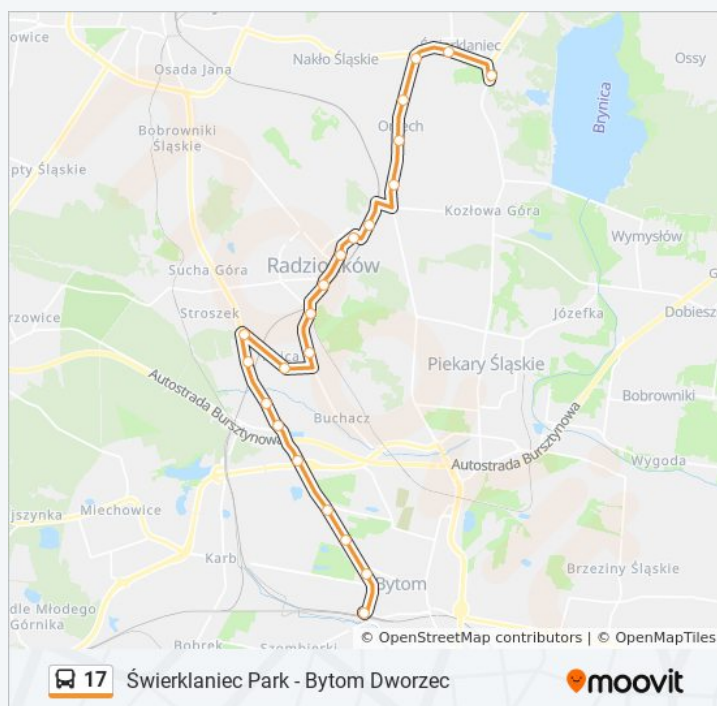

Orzech Bytomska

Świerklaniec Radzionkowska [Nż]

Świerklaniec Szkoła

Świerklaniec Park

**Kierunek:** Bytom Dworzec→Świerklaniec Park

**Przystanki:** 22

**Długość trwania przejazdu:** 38 min

**Podsumowanie linii:**

**Kierunek:** Siedliska→Bytom Dworzec

40 przystanków

[WYŚWIETL ROZKŁAD JAZDY LINII](#)

Siedliska

Mierzęcice Osiedle

Nowa Wieś Skrzyżowanie

Pyrzowice Port Lotniczy (Katowice Airport)

Pyrzowice Wolności