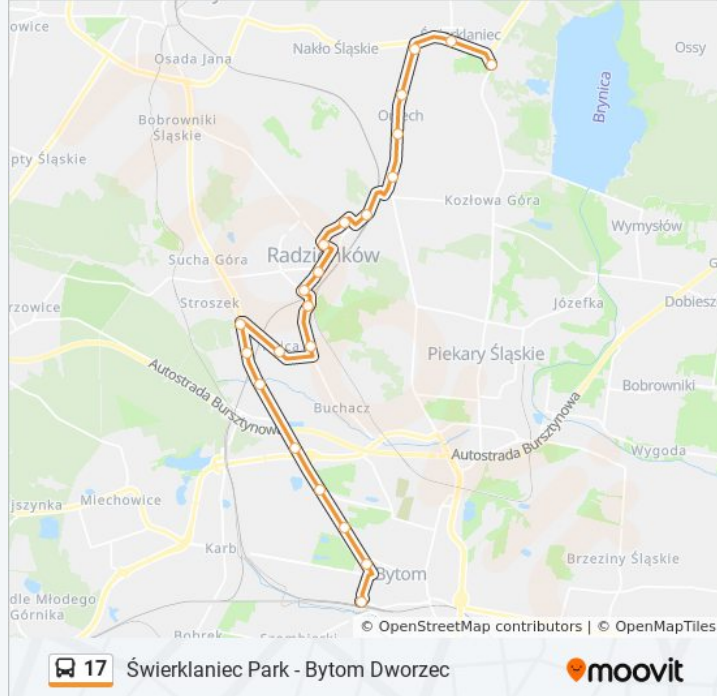

Rojca Sikorskiego

Stroszek Narutowicza

Stroszek Kopalnia

Dąbrowa Miejska Centrum Handlowe

Dąbrowa Miejska Kościół [NŻ]

Bytom Odrzańska [NŻ]

Bytom Fałata

Bytom Strzelców Bytomskich

### Kierunek: Świerklaniec Park→Siedliska

15 przystanków

[WYŚWIETL ROZKŁAD JAZDY LINII](#)

Świerklaniec Park

Świerklaniec Zajezdnia

Ostrożnica [NŻ]

Bizja [NŻ]

Niezdara