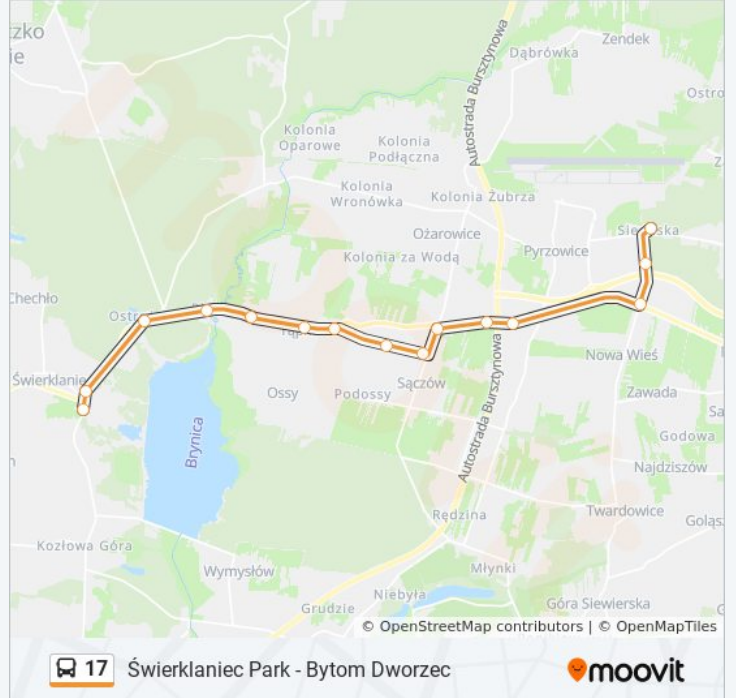

Rozkłady jazdy i mapy tras dla autobus 17 są dostępne w wersji offline w formacie PDF na stronie moovitapp.com. Skorzystaj z [Moovit App](#), aby sprawdzić czasy przyjazdu autobusów na żywo, rozkłady jazdy pociągu czy metra oraz wskazówki krok po kroku jak dojechać w Wodzisław Śląski komunikacją zbiorową.

[O Moovit](#) • [Rozwiązania MaaS](#) • [Obsługiwane państwa](#) • [Społeczność Moovit](#)

© 2024 Moovit - Wszelkie prawa zastrzeżone

**Sprawdź przyjazdy pojazdów
w czasie rzeczywistym**