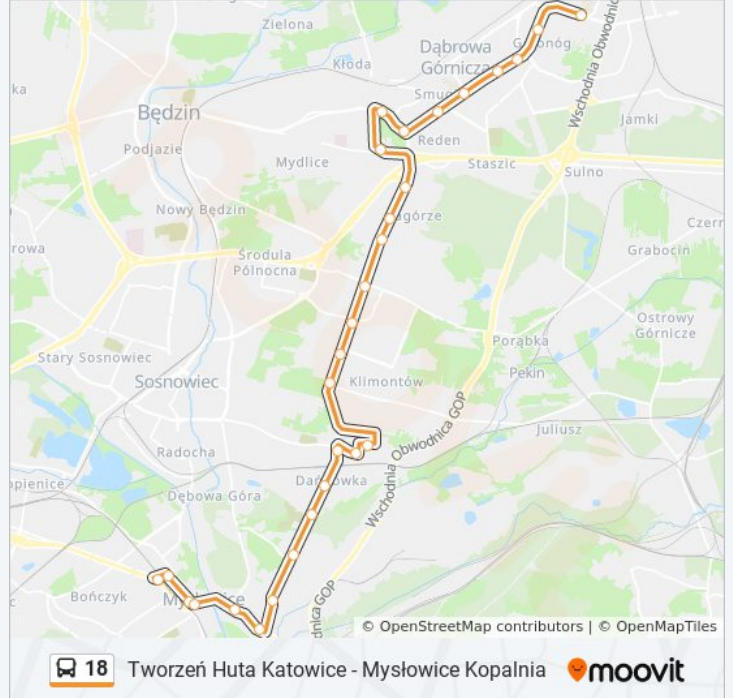

Zagórze Droga Do Klimontowa

Dańdówka Ksse

Dańdówka Jedności Szkoła

**Rozkład jazdy dla: autobus 18**

Rozkład jazdy dla Gołonóg Aleja Piłsudskiego→Mysłowice Kopalnia

poniedziałek	Nieobsługiwane
wtorek	Nieobsługiwane
środa	Nieobsługiwane
czwartek	Nieobsługiwane
piątek	Nieobsługiwane
sobota	Nieobsługiwane
niedziela	03:55

**Informacja o: autobus 18**

**Kierunek:** Gołonóg Aleja Piłsudskiego→Mysłowice Kopalnia

**Przystanki:** 29

**Długość trwania przejazdu:** 41 min

**Podsumowanie linii:**

Dańdówka Skrzyżowanie  
 Dańdówka Osiedle  
 Niwka Cmentarz Komunalny  
 Niwka Pawiak  
 Niwka Fabryka  
 Niwka Kościół  
 Modrzejów Rynek  
 Mysłowice Kościół  
 Mysłowice Towarowa  
 Mysłowice Bytomska  
 Mysłowice Kopalnia

**Kierunek: Gołonóg Aleja  
 Piłsudskiego→Zawodzie Centrum  
 Przesiadkowe**

37 przystanków

[WYŚWIETL ROZKŁAD JAZDY LINII](#)

Gołonóg Aleja Piłsudskiego  
 Gołonóg Szkoła  
 Gołonóg Centrum  
 Gołonóg Manhattan  
 Gołonóg Damel  
 Reden  
 Dąbrowa Górnicza Aleja Róż  
 Dąbrowa Górnicza Centrum  
 Dąbrowa Górnicza Górnicza  
 Zagórze Expo Silesia  
 Zagórze Piękna  
 Zagórze Centrum  
 Zagórze Mec  
 Zagórze Osiedle  
 Zagórze Pekin  
 Zagórze Droga Do Klimontowa

**Informacja o: autobus 18**

**Kierunek:** Gołonóg Aleja Piłsudskiego→Zawodzie Centrum Przesiadkowe

**Przystanki:** 37

**Długość trwania przejazdu:** 57 min

**Podsumowanie linii:**

Dańdówka Ksse

Dańdówka Jedności Szkoła