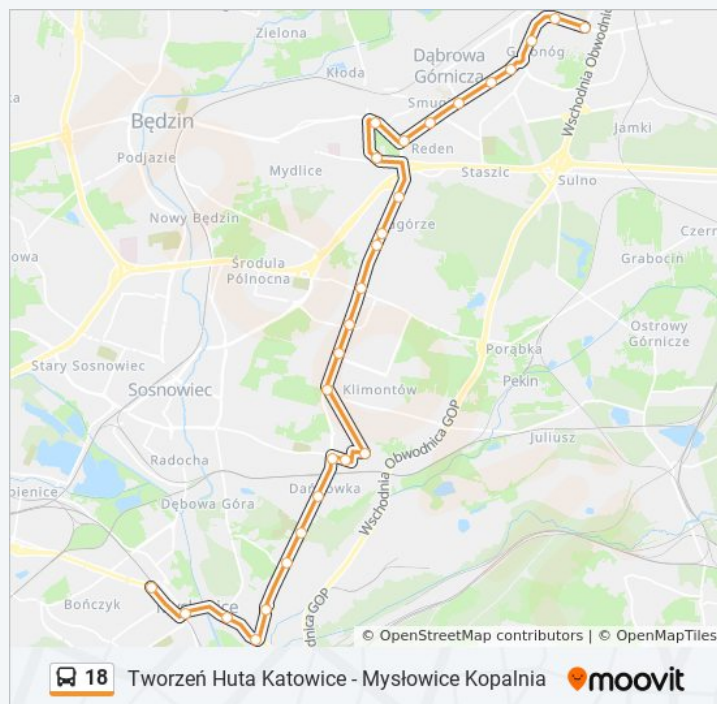

Zagórze Osiedle

Zagórze Mec

Zagórze Centrum

Zagórze Piękna

Zagórze Expo Silesia

Dąbrowa Górnicza Górnicza

Dąbrowa Górnicza Centrum

Dąbrowa Górnicza Aleja Róż

Reden

Gołonóg Damel

Gołonóg Manhattan

Gołonóg Centrum

Gołonóg Szkoła

Gołonóg Hotele

Gołonóg Zajezdnia

**Kierunek: Mysłowice Kopalnia→Tworzeń Huta Katowice**

30 przystanków

[WYŚWIETL ROZKŁAD JAZDY LINII](#)

Mysłowice Kopalnia

Mysłowice Kościół

Modrzejów Rynek

Niwka Kościół

Niwka Fabryka

Niwka Pawiak