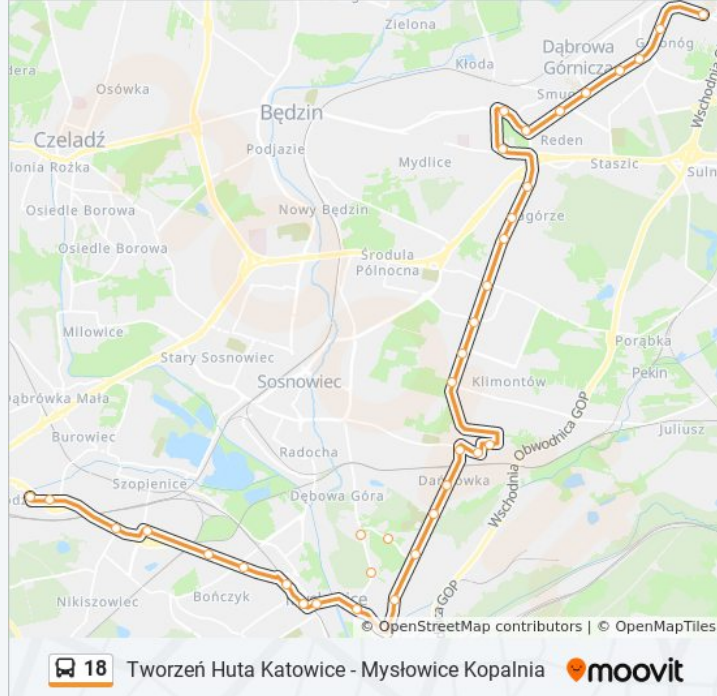

**Kierunek: Gołonóg Aleja  
 Piłsudskiego→Zawodzie Centrum  
 Przesiadkowe**

37 przystanków

[WYŚWIETL ROZKŁAD JAZDY LINII](#)

Gołonóg Aleja Piłsudskiego  
 Gołonóg Szkoła  
 Gołonóg Centrum  
 Gołonóg Manhattan  
 Gołonóg Damel  
 Reden  
 Dąbrowa Górnicza Aleja Róż  
 Dąbrowa Górnicza Centrum  
 Dąbrowa Górnicza Górnicza  
 Zagórze Expo Silesia  
 Zagórze Piękna  
 Zagórze Centrum  
 Zagórze Mec  
 Zagórze Osiedle  
 Zagórze Pekin  
 Zagórze Droga Do Klimontowa

**Informacja o: autobus 18**

**Kierunek:** Gołonóg Aleja Piłsudskiego→Zawodzie Centrum Przesiadkowe

**Przystanki:** 37

**Długość trwania przejazdu:** 57 min

**Podsumowanie linii:**

Dańdówka Ksse

Dańdówka Jedności Szkoła

Niwka Kościół

Modrzejów Rynek

Mysłowice Kościół

Mysłowice Katowicka

Mysłowice Kopalnia

Mysłowice Bończyka

Kolonia Stawiska

Wilhelmina Skrzyżowanie

Wilhelmina Zespół Szkół

Zawodzie Zajezdnia

Zawodzie Centrum Przesiadkowe

**Kierunek: Mysłowice Kopalnia→Gołonóg Zajezdnia**

28 przystanków

[WYŚWIETL ROZKŁAD JAZDY LINII](#)

Mysłowice Kopalnia

Mysłowice Kościół