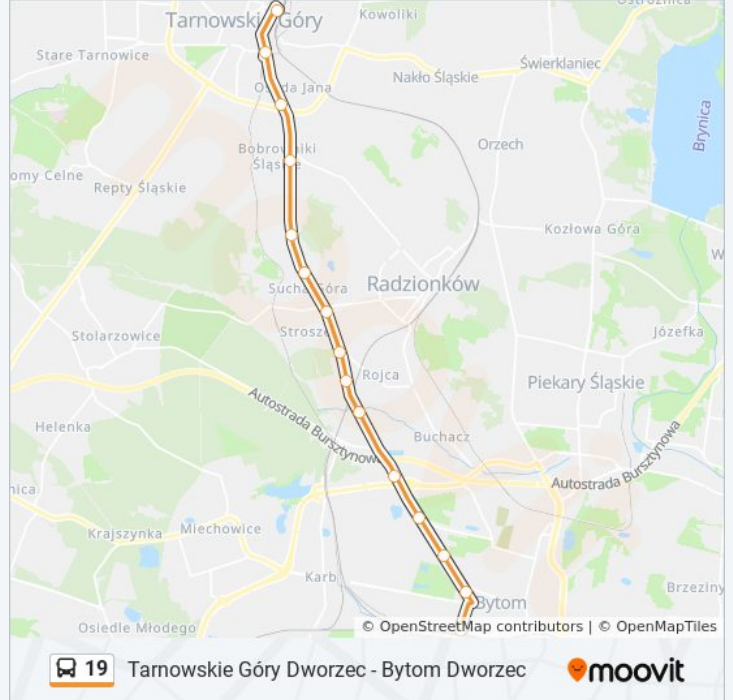

Rozkłady jazdy i mapy tras dla autobusu 19 są dostępne w wersji offline w formacie PDF na stronie moovitapp.com. Skorzystaj z [Moovit App](#), aby sprawdzić czasy przyjazdu autobusów na żywo, rozkłady jazdy pociągu czy metra oraz wskazówki krok po kroku jak dojechać w Wodzisław Śląski komunikacją zbiorową.

[O Moovit](#) • [Rozwiązania MaaS](#) • [Obsługiwane państwa](#) • [Społeczność Moovit](#)

© 2024 Moovit - Wszelkie prawa zastrzeżone

**Sprawdź przyjazdy pojazdów
w czasie rzeczywistym**