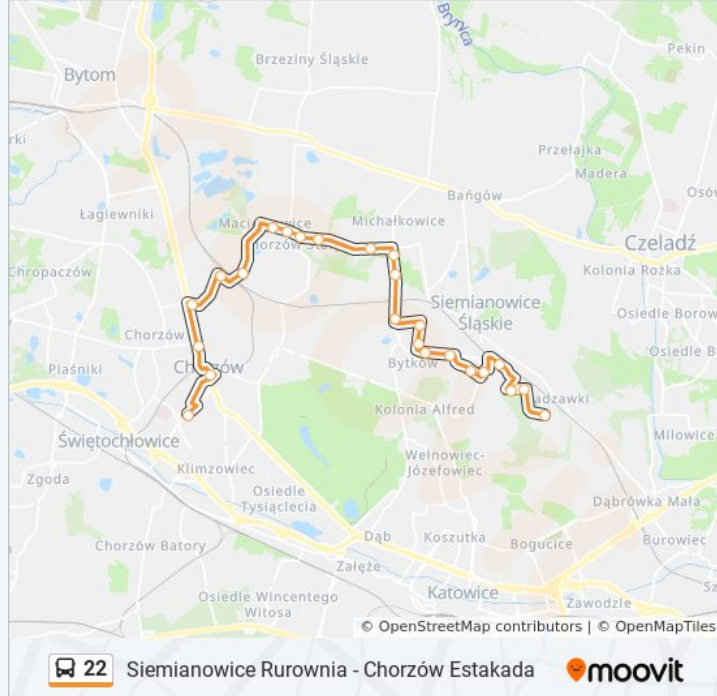

### Informacja o: autobus 22

**Kierunek:** Chorzów Zus→Siemianowice Rurownia

**Przystanki:** 25

**Długość trwania przejazdu:** 36 min

**Podsumowanie linii:**

Bytków Osiedle Młodych

Bytków Kapicy

Siemianowice Korfantego

**Kierunek: Michałkowice Plac Sportowy→Chorzów Batory Pętla**

19 przystanków

[WYŚWIETL ROZKŁAD JAZDY LINII](#)

Michałkowice Plac Sportowy

Maciejkowice Michałkowicka

Maciejkowice Dwór

Maciejkowice Spółdzielnia