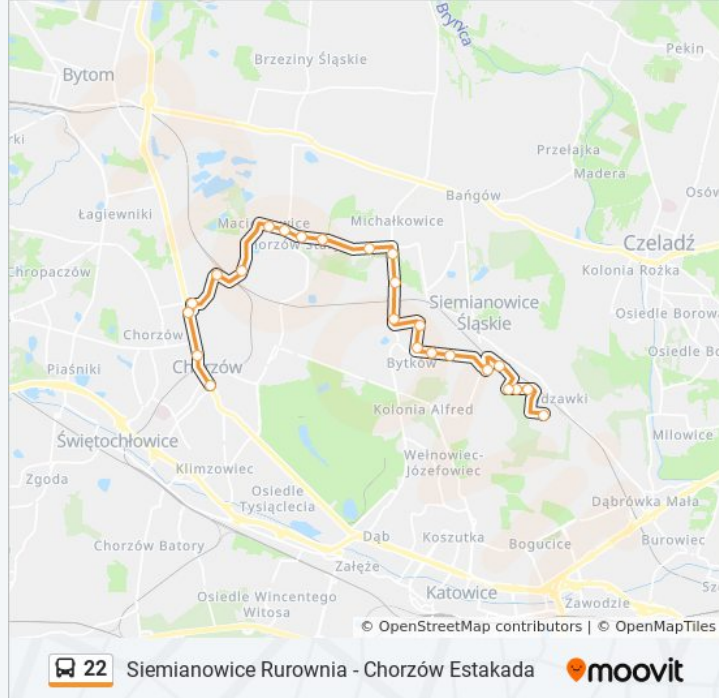

### Informacja o: autobus 22

**Kierunek:** Siemianowice Rurownia→Chorzów Estakada

**Przystanki:** 24

**Długość trwania przejazdu:** 32 min

**Podsumowanie linii:**

Maciejkowice Michałkowicka

Maciejkowice Dwór

Maciejkowice Spółdzielnia

Maciejkowice Szyb Zygmunt

Chorzów Stary Wiejska

Chorzów Stary Dworzec PKP

Chorzów Stabika

Chorzów Nowa

Chorzów Plac Powstańców Śl.

Chorzów Estakada