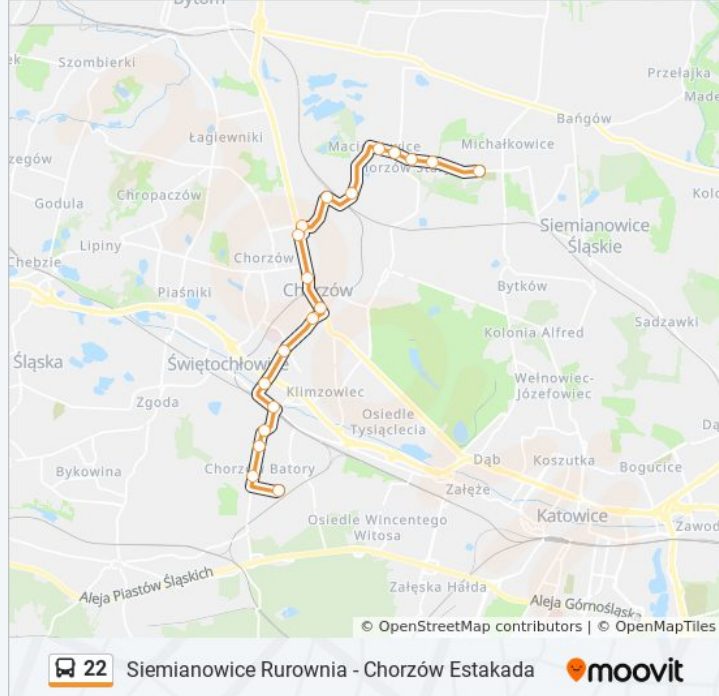

Chorzów Hajducka

Chorzów Dąbrowskiego

Chorzów Batory Dworzec PKP

Chorzów Batory 16 Lipca

Chorzów Batory Kościół

Chorzów Batory Osiedle

### Rozkład jazdy dla: autobus 22

Rozkład jazdy dla Michałkowice Plac Sportowy→Chorzów Batory Pętla

poniedziałek	04:26 - 04:54
wtorek	04:26 - 04:54
środa	04:26 - 04:54
czwartek	04:26 - 04:54
piątek	04:26 - 04:54
sobota	04:10
niedziela	04:10

### Informacja o: autobus 22

**Kierunek:** Michałkowice Plac Sportowy→Chorzów Batory Pętla

**Przystanki:** 19

**Długość trwania przejazdu:** 24 min

**Podsumowanie linii:**

**Kierunek: Siemianowice Plac Skargi→Chorzów Batory Pętla**

27 przystanków

[WYŚWIETL ROZKŁAD JAZDY LINII](#)

Siemianowice Plac Skargi

Siemianowice Kopalniana

Siemianowice Korfantego

Bytków Kapicy

Bytków Osiedle Młodych

Bytków Watoły