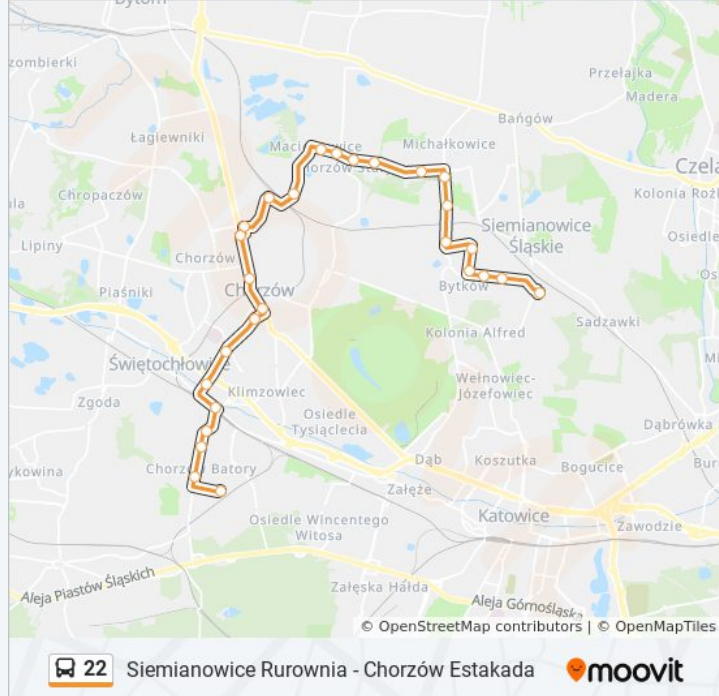

**Informacja o: autobus 22**

**Kierunek:** Siemianowice Plac Skargi→Chorzów Batory Pętla

**Przystanki:** 27

**Długość trwania przejazdu:** 37 min

**Podsumowanie linii:**

Chorzów Estakada

Chorzów Pałac Ślubów

Chorzów Hajducka

Chorzów Dąbrowskiego

Chorzów Batory Dworzec PKP

Chorzów Batory 16 Lipca

Chorzów Batory Kościół

Chorzów Batory Osiedle

Chorzów Batory Pętla

### Kierunek: Siemianowice Rurownia → Chorzów Batory Pętla

32 przystanków

[WYŚWIETL ROZKŁAD JAZDY LINII](#)

Siemianowice Rurownia

Siemianowice Stalmacha [Nż]

Siemianowice Fez [Nż]

Siemianowice Fabryczna

Siemianowice Głowackiego