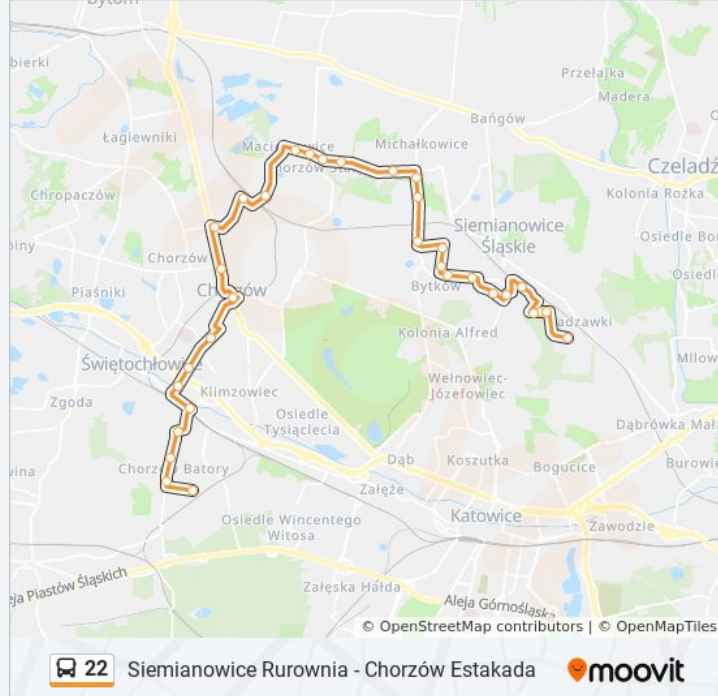

### Informacja o: autobus 22

**Kierunek:** Chorzów Batory Pętla→Siemianowice Rurownia

**Przystanki:** 32

**Długość trwania przejazdu:** 48 min

**Podsumowanie linii:**

Michałkowice Kościół

Michałkowice Park Górnik

Bytków Watoły

Bytków Osiedle Młodych

Bytków Kapicy

Siemianowice Korfantego

Siemianowice Kopalniana

Siemianowice Hutnicza [Nż]

Siemianowice Plac Skargi

Siemianowice Głowackiego

### Kierunek: Chorzów Zus→Siemianowice Rurownia

25 przystanków

[WYŚWIETL ROZKŁAD JAZDY LINII](#)

Chorzów Zus

Chorzów Rynek

Chorzów Metalowców

Chorzów Stabika

Chorzów Stary Dworzec PKP