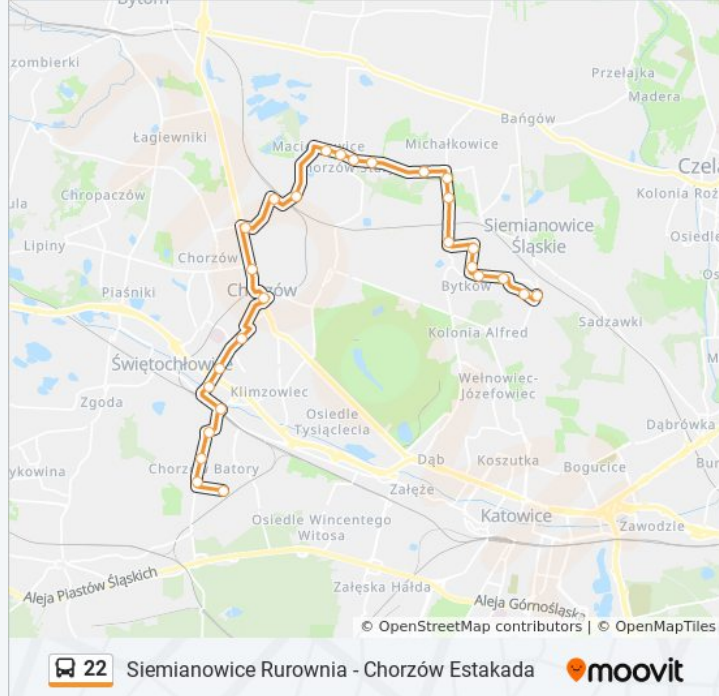

**Kierunek: Chorzów Batory  
Pętla→Siemianowice Plac Skargi**

27 przystanków

[WYŚWIETL ROZKŁAD JAZDY LINII](#)

Chorzów Batory Pętla

Chorzów Batory Osiedle

Chorzów Batory Kościół

Chorzów Batory 16 Lipca

Chorzów Batory Dworzec PKP

poniedziałek	19:06 - 22:26
wtorek	19:06 - 22:26
środa	19:06 - 22:26
czwartek	19:06 - 22:26
piątek	19:06 - 22:26
sobota	22:26
niedziela	22:26

**Informacja o: autobus 22**

**Kierunek:** Chorzów Batory Pętla→Siemianowice  
Plac Skargi

**Przystanki:** 27

**Długość trwania przejazdu:** 40 min

**Podsumowanie linii:**

Michałkowice Park Górnik

Bytków Watoły

Bytków Osiedle Młodych

Bytków Kapicy

Siemianowice Korfantego

Siemianowice Kopalniana

Siemianowice Hutnicza [Nż]

Siemianowice Plac Skargi

**Kierunek: Chorzów Batory**  
**Pętla→Siemianowice Rurownia**

32 przystanków

[WYŚWIETL ROZKŁAD JAZDY LINII](#)

Chorzów Batory Pętla