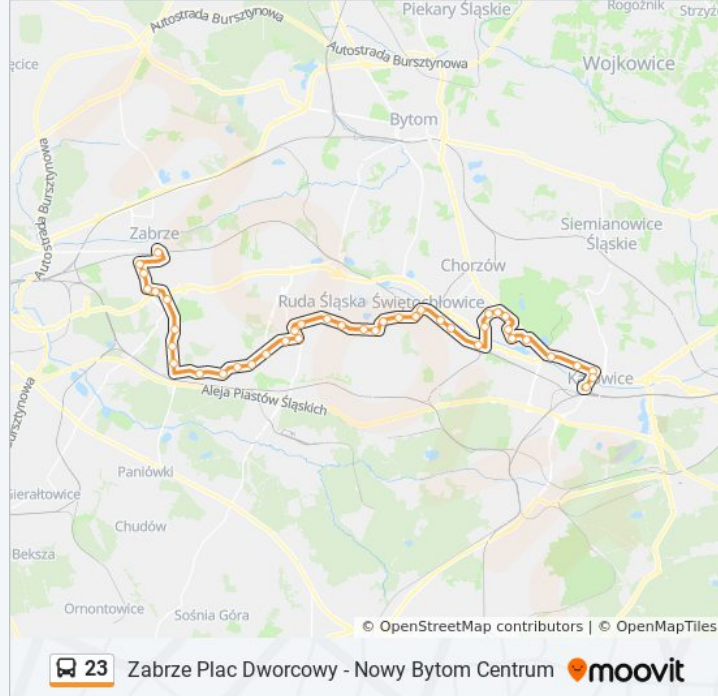

Osiedle Tysiąclecia Ułańska

Osiedle Tysiąclecia Ośrodek Rehabilitacji

Osiedle Tysiąclecia Pawilon

Osiedle Tysiąclecia Zawiszy Czarnego

Osiedle Tysiąclecia Zoo

Dąb Kościół

Dąb Huta Baildon

Katowice Chorzowska

Katowice Sokolska

Katowice Plac Wolności

Kierunek: Zabrze Plac Dworcowy → Nowy Bytom Centrum

18 przystanków

[WYŚWIETL ROZKŁAD JAZDY LINII](#)

Zabrze Plac Dworcowy

Zabrze Komenda Policji

Zabrze Politechnika Śląska