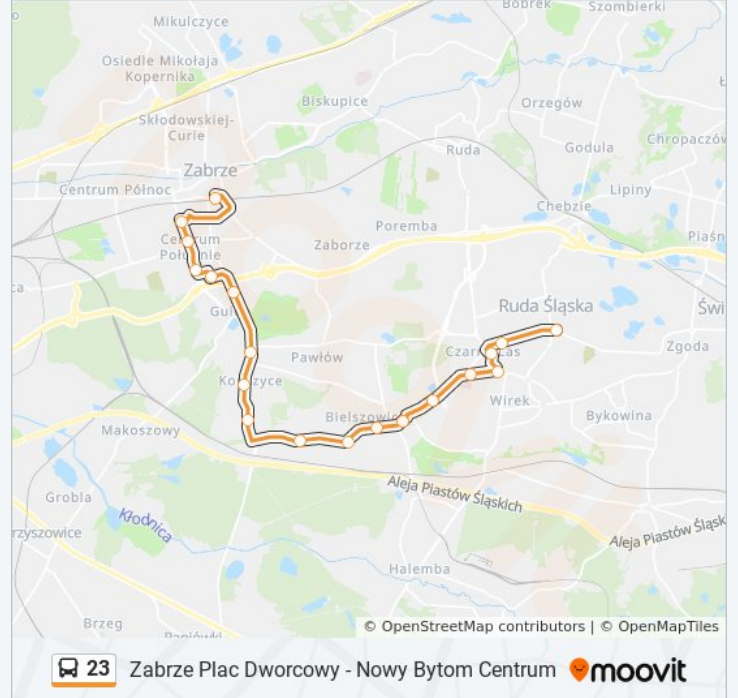

Bielszowice Kopalnia

Bielszowice Kokota

Bielszowice Szpital

Wirek Osiedle

Czarny Las Zespół Szkół

Nowy Bytom Zakłady Odzieżowe

Nowy Bytom Centrum

Rozkłady jazdy i mapy tras dla autobus 23 są dostępne w wersji offline w formacie PDF na stronie moovitapp.com. Skorzystaj z [Moovit App](#), aby sprawdzić czasy przyjazdu autobusów na żywo, rozkłady jazdy pociągu czy metra oraz wskazówki krok po kroku jak dojechać w Wodzisław Śląski komunikacją zbiorową.

[O Moovit](#) • [Rozwiązania MaaS](#) • [Obsługiwane państwa](#) • [Społeczność Moovit](#)

© 2024 Moovit - Wszelkie prawa zastrzeżone

**Sprawdź przyjazdy pojazdów
w czasie rzeczywistym**