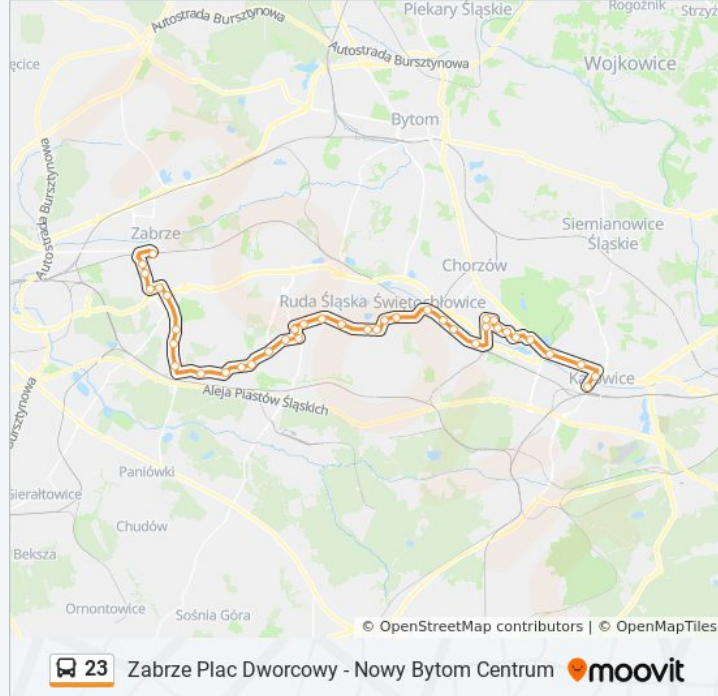

Nowy Bytom Zakłady Odzieżowe

Czarny Las Zespół Szkół

Wirek Osiedle

Bielszowice Szpital

Bielszowice Kokota

Bielszowice Kopalnia

Bielszowice Chroboka

Bielszowice Most

Bielszowice Fińskie Domki

Kończyce Noconiów

Kończyce Miła

Kończyce Cmentarz

Guido Kopalnia Zabytkowa

Zabrze Ślęczka

Zabrze De Gaullea Ślęczka

Zabrze Politechnika Śląska

Zabrze Komenda Policji

Zabrze Plac Dworcowy

**Kierunek: Nowy Bytom Centrum→Katowice
Plac Wolności**

23 przystanków

[WYŚWIETL ROZKŁAD JAZDY LINII](#)

Nowy Bytom Centrum

Nowy Bytom Osiedle Otylia

Nowy Bytom Chorzowska