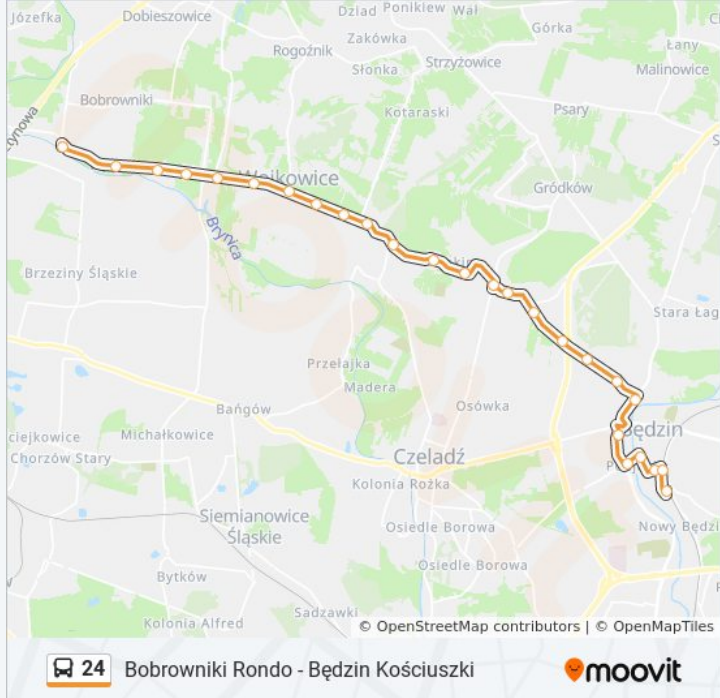

Informacja o: autobus 24

Kierunek: Bobrowniki Rondo→Będzin Kościuszki

Przystanki: 26

Długość trwania przejazdu: 35 min

Podsumowanie linii:

Będzin Rondo

Będzin Stadion

Będzin 11 Listopada

Będzin Dworzec PKP

Będzin Poczta [Nż]

Będzin Kościuszki

Kierunek: Bytom Dworzec → Będzin Kościuszki

38 przystanków

[WYŚWIETL ROZKŁAD JAZDY LINII](#)

Bytom Dworzec

Bytom Strzelców Bytomskich