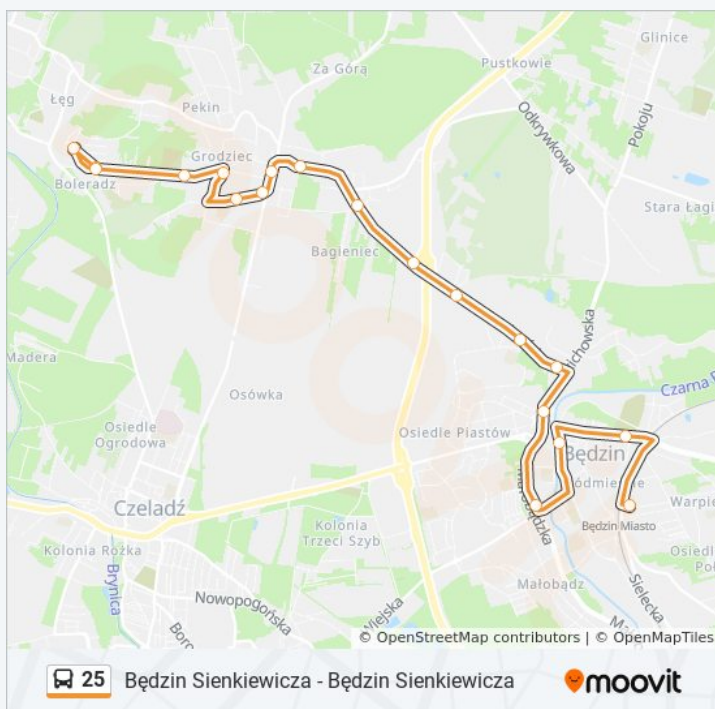

Będzin Zamek

Będzin Stadion

Będzin Muzeum

Będzin Targowisko

Osiedle Zamkowe Grodziecka

Grodziec Bory

Grodziec Dk86 [Nż]

Grodziec Browar

Grodziec Podgórna [Nż]

Grodziec Limanowskiego

Grodziec Kołłątaja

Grodziec Szkoła

Grodziec Dom Kultury

Grodziec Cmentarz

Grodziec Różyckiego

Grodziec Świderskiego

Grodziec Różyckiego

piątek

05:30 - 20:22

sobota

07:54 - 22:12

niedziela

06:29 - 20:22

Informacja o: autobus 25

Kierunek: Będzin Sienkiewicza→Grodziec Różyckiego

Przystanki: 19

Długość trwania przejazdu: 26 min

Podsumowanie linii:

Kierunek: Będzin Stadion→Będzin Johnson Electric

14 przystanków

[WYŚWIETL ROZKŁAD JAZDY LINII](#)

Będzin Stadion

Osiedle Syberka Piłsudskiego

Osiedle Syberka Kościół

Osiedle Syberka Pawilony

Osiedle Syberka Ośrodek Zdrowia

Będzin Rondo

Będzin Stadion

Będzin Urząd Miasta

Rozkład jazdy dla: autobus 25

Rozkład jazdy dla Będzin Stadion→Będzin Johnson Electric

poniedziałek

Nieobsługiwane

wtorek

Nieobsługiwane

środa

Nieobsługiwane

czwartek

Nieobsługiwane

piątek

Nieobsługiwane

sobota

Nieobsługiwane

niedziela

05:22

Informacja o: autobus 25

Kierunek: Będzin Stadion→Będzin Johnsona Electric