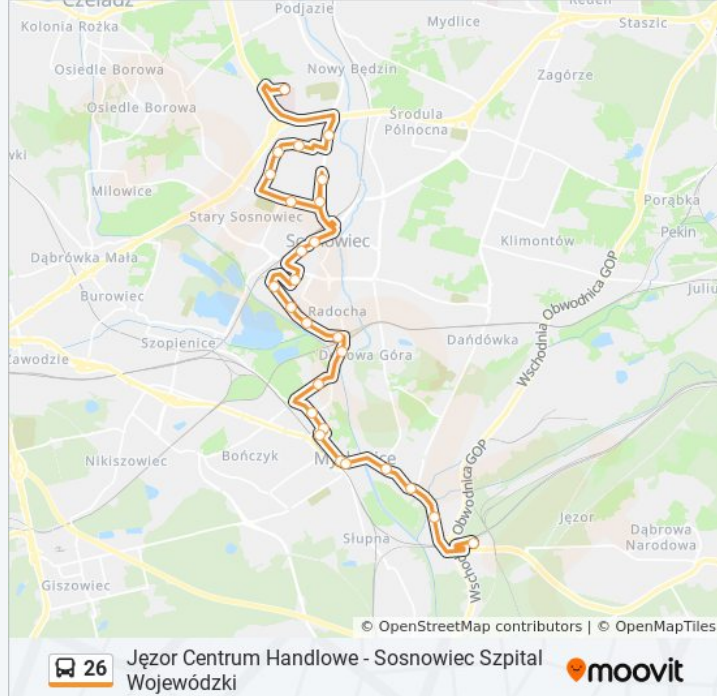

Przystanki: 26

Długość trwania przejazdu: 49 min

Podsumowanie linii:

Pogoń Orla

Pogoń Grota-Roweckiego

Rudna Gospodarcza I

Rudna Gospodarcza II

Pogoń Sucha

Pogoń Akademiki

Sosnowiec Szpital Wojewódzki

Kierunek: Jęzor Centrum Handlowe → Zagórze Zajezdnia

18 przystanków

[WYŚWIETL ROZKŁAD JAZDY LINII](#)

Jęzor Centrum Handlowe

Jęzor Jaworznicka

Niwka Fabryka