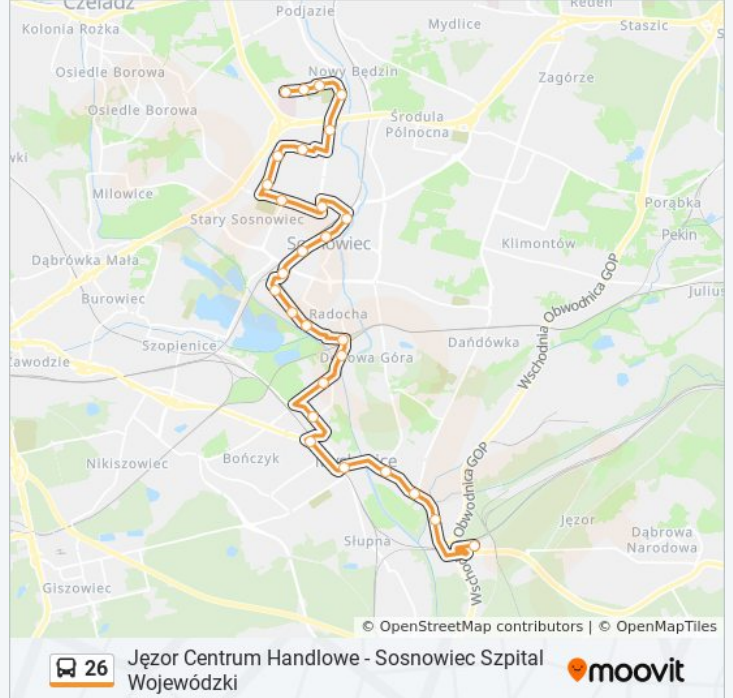

Informacja o: autobus 26

Kierunek: Sosnowiec Szpital Wojewódzki → Jęzor
Centrum Handlowe

Przystanki: 27

Długość trwania przejazdu: 48 min

Podsumowanie linii:

Sosnowiec Radocha

Mysłowice Targ Miejski

Mysłowice Świerczyny

Mysłowice Kopalnia

Mysłowice Kościół

Modrzejów Rynek

Niwka Kościół

Jęzor Jaworznicka

Jęzor Centrum Handlowe

**Kierunek: Sosnowiec Szpital
Wojewódzki→Jęzor Jaworznicka**

26 przystanków