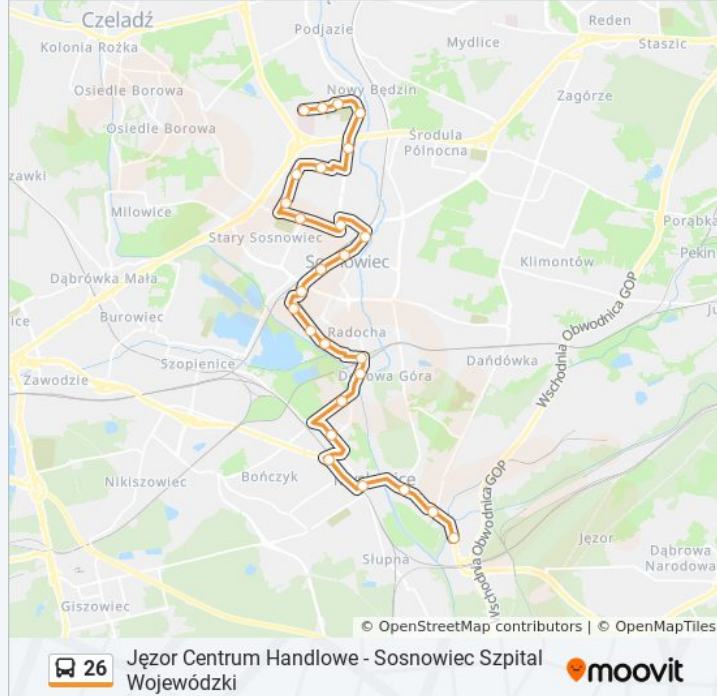

Sosnowiec Radocha

Mysłowice Targ Miejski

Mysłowice Świerczyny

Mysłowice Kopalnia

Mysłowice Kościół

Modrzejów Rynek

Niwka Kościół

Jęzor Jaworznicka

Rozkłady jazdy i mapy tras dla autobus 26 są dostępne w wersji offline w formacie PDF na stronie moovitapp.com. Skorzystaj z [Moovit App](#), aby sprawdzić czasy przyjazdu autobusów na żywo, rozkłady jazdy pociągu czy metra oraz wskazówki krok po kroku jak dojechać w Wodzisław Śląski komunikacją zbiorową.

[O Moovit](#) • [Rozwiązania MaaS](#) • [Obsługiwane państwa](#) • [Społeczność Moovit](#)

© 2024 Moovit - Wszelkie prawa zastrzeżone

**Sprawdź przyjazdy pojazdów
w czasie rzeczywistym**