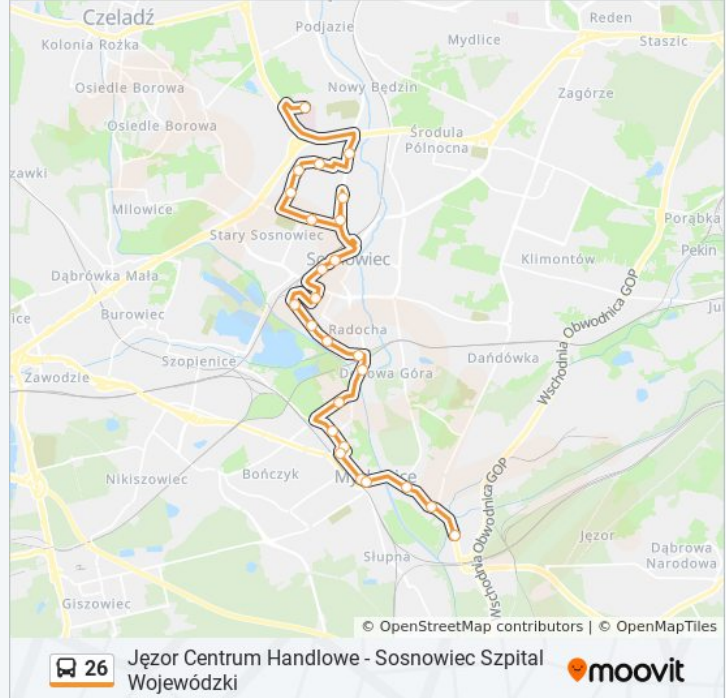

Informacja o: autobus 26

Kierunek: Jęzor Jaworznicka → Sosnowiec Szpital Wojewódzki

Przystanki: 26

Długość trwania przejazdu: 48 min

Podsumowanie linii:

Pogoń Kościół

Pogoń Orla

Pogoń Grota-Roweckiego

Rudna Gospodarcza I

Rudna Gospodarcza II

Pogoń Sucha

Pogoń Akademiki

Sosnowiec Szpital Wojewódzki

Kierunek: Jęzor Jaworznicka → Zagórze Zajezdnia

18 przystanków

[WYŚWIETL ROZKŁAD JAZDY LINII](#)