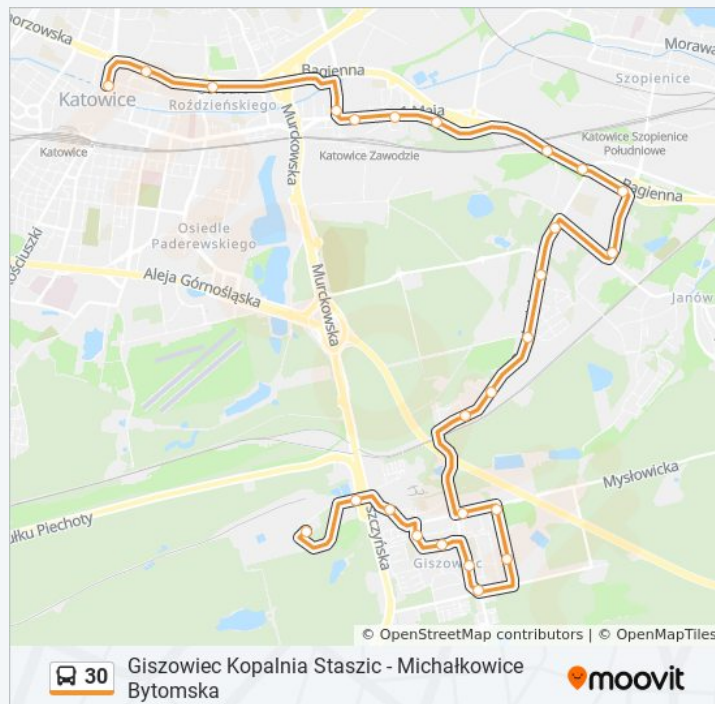

Informacja o: autobus 30

Kierunek: Katowice Aleja Korfantego→Giszowiec

Kopalnia Staszic

Przystanki: 26

Długość trwania przejazdu: 32 min

Podsumowanie linii:

Kierunek: Katowice

Mickiewicza→Michałkowice Bytomska