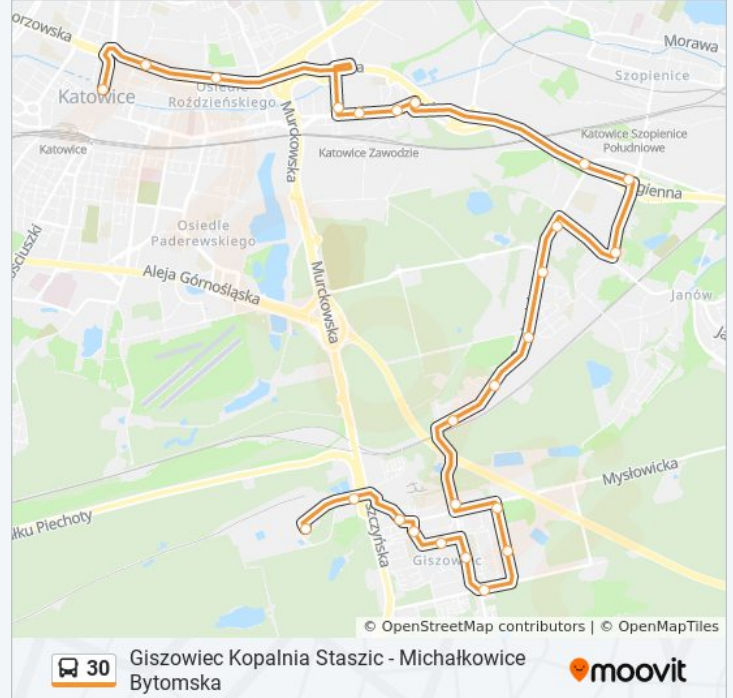

Kierunek: Giszowiec Kopalnia Staszic→Katowice Aleja Korfantego

25 przystanków

[WYŚWIETL ROZKŁAD JAZDY LINII](#)

Giszowiec Kopalnia Staszic
Giszowiec Karolinki
Giszowiec Kolidata Stacja Paliw
Giszowiec Kościół
Giszowiec Radosna
Giszowiec Przyjazna
Giszowiec Przyjemna
Giszowiec Szyb Roździeński
Giszowiec Kosmiczna
Giszowiec Mysłowicka
Kolonja Wysockiego Woźniaków
Kolonja Wysockiego Kulika
Nikiszowiec Szyb Pułaski
Nikiszowiec Szpital
Nikiszowiec Szyb Wilson
Janów Lwowska Szkoła
Wilhelmina Skrzyżowanie
Wilhelmina Zespół Szkół
Zawodzie Centrum Przesiadkowe

Rozkład jazdy dla: autobus 30

Rozkład jazdy dla Giszowiec Kopalnia Staszic→Katowice Aleja Korfantego

poniedziałek	18:06 - 23:20
wtorek	18:06 - 23:20
środa	18:06 - 23:20
czwartek	18:06 - 23:20
piątek	18:06 - 23:20
sobota	23:20
niedziela	Nieobsługiwane

Informacja o: autobus 30**Kierunek:** Giszowiec Kopalnia Staszic→Katowice Aleja Korfantego**Przystanki:** 25**Długość trwania przejazdu:** 33 min**Podsumowanie linii:**

Zawodzie Łączna

Zawodzie Ośrodek Sportowy

Zawodzie Bohaterów Monte Cassino

Katowice Strefa Kultury

Katowice Strefa Kultury Nospr

Katowice Aleja Korfantego

**Kierunek: Giszowiec Kopalnia
Staszic→Michałkowice Bytomska**

43 przystanków

[WYŚWIETL ROZKŁAD JAZDY LINII](#)