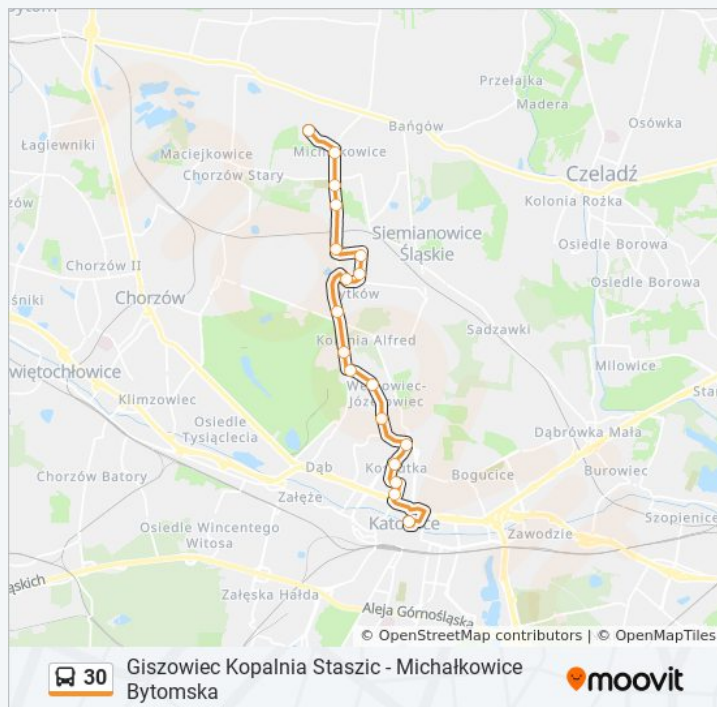

Michałkowice Bytomska
Michałkowice Bank
Michałkowice Kościół
Michałkowice Park Górnik
Bytków Watoły
Bytków Osiedle Młodych
Bytków Kapicy
Bytków Centrum Kultury
Bytków Osiedle Chemik
Bytkowska Centrum Targowe
Kolonia Agnieszki Promienna
Józefowiec Szpital
Józefowiec Szczecińska
Koszutka Hłakowiczówny
Koszutka Kościół
Koszutka Kino Kosmos
Katowice Chorzowska
Katowice Aleja Korfantego

Rozkład jazdy dla Michałkowice
Bytomska→Katowice Aleja Korfantego

poniedziałek	17:33 - 23:29
wtorek	17:33 - 23:29
środa	17:33 - 23:29
czwartek	17:33 - 23:29
piątek	17:33 - 23:29
sobota	22:46 - 23:41
niedziela	22:46

Informacja o: autobus 30

Kierunek: Michałkowice Bytomska→Katowice Aleja Korfantego

Przystanki: 18

Długość trwania przejazdu: 26 min

Podsumowanie linii:

Rozkłady jazdy i mapy tras dla autobus 30 są dostępne w wersji offline w formacie PDF na stronie moovitapp.com. Skorzystaj z [Moovit App](#), aby sprawdzić czasy przyjazdu autobusów na żywo, rozkłady jazdy pociągu czy metra oraz wskazówki krok po kroku jak dojechać w Wodzisław Śląski komunikacją zbiorową.

[O Moovit](#) • [Rozwiązania MaaS](#) • [Obsługiwane państwa](#) • [Społeczność Moovit](#)

© 2024 Moovit - Wszelkie prawa zastrzeżone

Sprawdź przyjazdy pojazdów w czasie rzeczywistym