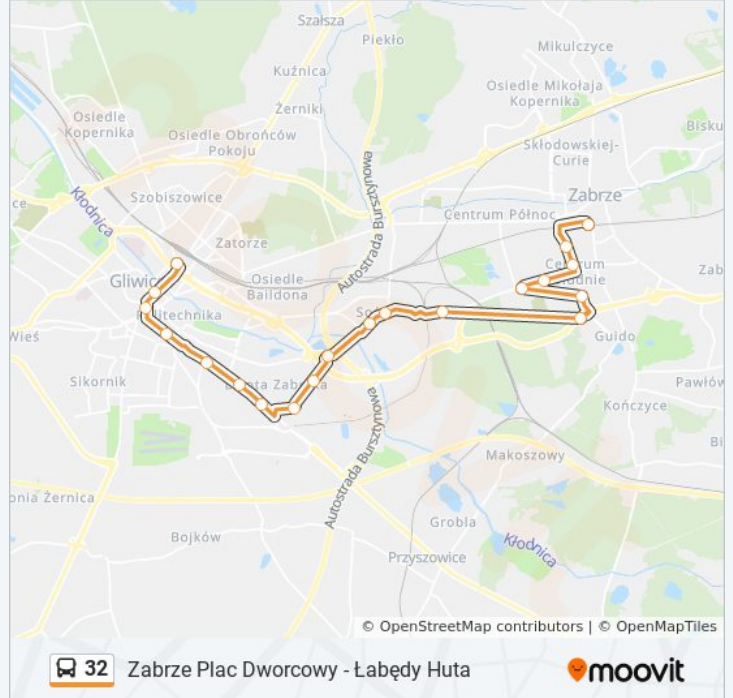

Skorzystaj z aplikacji Moovit, aby znaleźć najbliższy przystanek oraz czas przyjazdu najbliższego środka transportu dla: autobus 32.

Kierunek: Gliwice Plac Piastów→Zabrze Plac Dworcowy

20 przystanków

[WYŚWIETL ROZKŁAD JAZDY LINII](#)

Rozkład jazdy dla: autobus 32

Rozkład jazdy dla Gliwice Plac Piastów→Zabrze Plac Dworcowy

poniedziałek	05:09 - 07:16
wtorek	05:09 - 07:16
środa	05:09 - 07:16
czwartek	05:09 - 07:16
piątek	05:09 - 07:16
sobota	05:50
niedziela	05:50

Informacja o: autobus 32

Kierunek: Gliwice Plac Piastów→Zabrze Plac Dworcowy

Przystanki: 20

Długość trwania przejazdu: 39 min

Podsumowanie linii:

Kierunek: Gliwice Plac Piastów → Łabędy Huta

17 przystanków

[WYŚWIETL ROZKŁAD JAZDY LINII](#)

- Gliwice Plac Piastów
- Gliwice Dworzec PKP
- Gliwice Toszecka
- Gliwice Świętojańska
- Osiedle Kopernika Myśliwska
- Osiedle Kopernika
- Osiedle Kopernika Pętla
- Osiedle Kopernika Saturna
- Osiedle Kopernika Kąpielisko
- Przyszówka Zygmuntońska [Nż]
- Przyszówka Osiedle Literatów
- Przyszówka Kaplica
- Łabędy Osiedle
- Łabędy Dworzec PKP I
- Łabędy Strzelców Bytomskich
- Łabędy Rynek
- Łabędy Huta