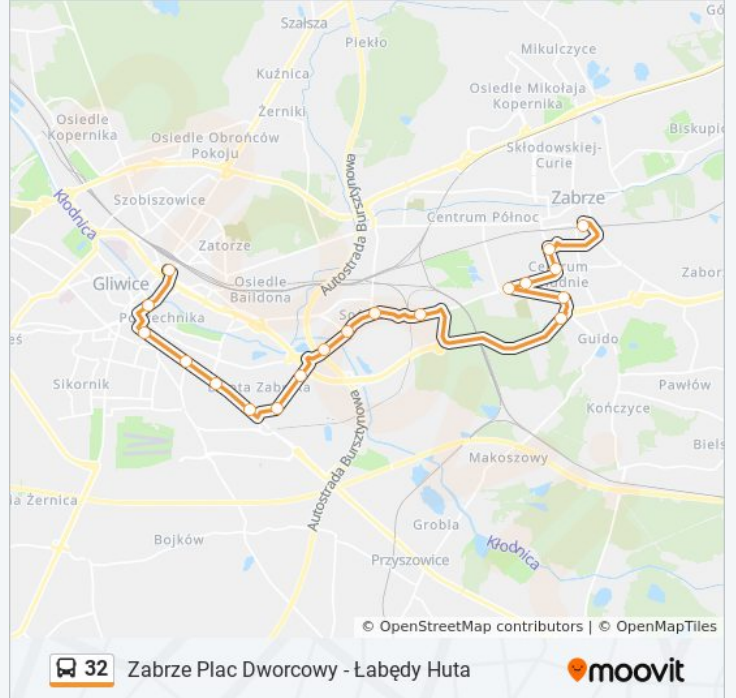

Kierunek: Gliwice Plac Piastów → Łabędy Huta

Przystanki: 17

Długość trwania przejazdu: 23 min

Podsumowanie linii:

Kierunek: Zabrze Plac Dworcowy → Gliwice Plac Piastów

19 przystanków

[WYŚWIETL ROZKŁAD JAZDY LINII](#)

Rozkład jazdy dla: autobus 32

Rozkład jazdy dla Zabrze Plac Dworcowy → Gliwice Plac Piastów

poniedziałek	05:46 - 23:20
wtorek	05:46 - 23:20
środa	05:46 - 23:20
czwartek	05:46 - 23:20
piątek	05:46 - 23:20
sobota	23:20
niedziela	Nieobsługiwane

Informacja o: autobus 32

Kierunek: Zabrze Plac Dworcowy → Gliwice Plac Piastów

Przystanki: 19

Długość trwania przejazdu: 37 min

Podsumowanie linii:

Kierunek: Zabrze Plac Dworcowy → Łabędy Huta

36 przystanków

[WYŚWIETL ROZKŁAD JAZDY LINII](#)

- Zabrze Plac Dworcowy
- Zabrze Komenda Policji
- Zabrze Politechnika Śląska
- Zabrze Kościół Św. Józefa
- Zabrze Stadion
- Zabrze De Gaullea Ślęcza
- Zabrze Rondo Sybiraków
- Sońnica Zespół Szkół
- Sońnica Apteka
- Sońnica Most
- Ligota Zabrska Giełda [Nż]
- Ligota Zabrska Błonie [Nż]
- Ligota Zabrska Kopalnia
- Gliwice Górna
- Gliwice Jacka
- Gliwice Kopalniana
- Gliwice Komag
- Gliwice Wrocławska