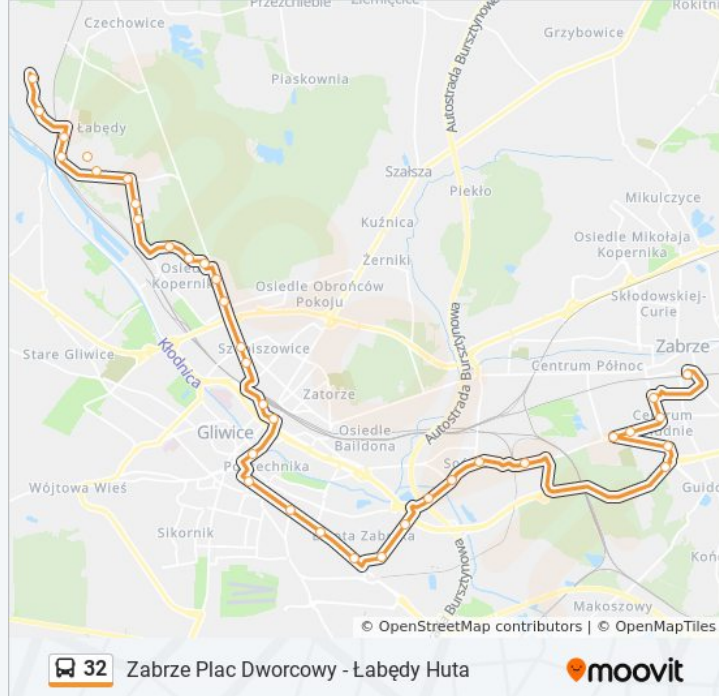

Gliwice Świętojańska

Osiedle Kopernika Myśliwska

Osiedle Kopernika

Osiedle Kopernika Pętla

Osiedle Kopernika Saturna

Osiedle Kopernika Kąpielisko

Przyszówka Zygmuntowska [Nż]

Przyszówka Osiedle Literatów

Przyszówka Kaplica

Łabędy Partyzantów

Łabędy Wolności

Łabędy Dworzec PKP I

Łabędy Strzelców Bytomskich

Łabędy Rynek

Łabędy Huta

Kierunek: Łabędy Huta → Zabrze Plac Dworcowy

35 przystanków

[WYŚWIETL ROZKŁAD JAZDY LINII](#)

Łabędy Huta

Łabędy Rynek

Łabędy Strzelców Bytomskich

Łabędy Dworzec PKP I

Łabędy Osiedle

Przyszówka Kaplica