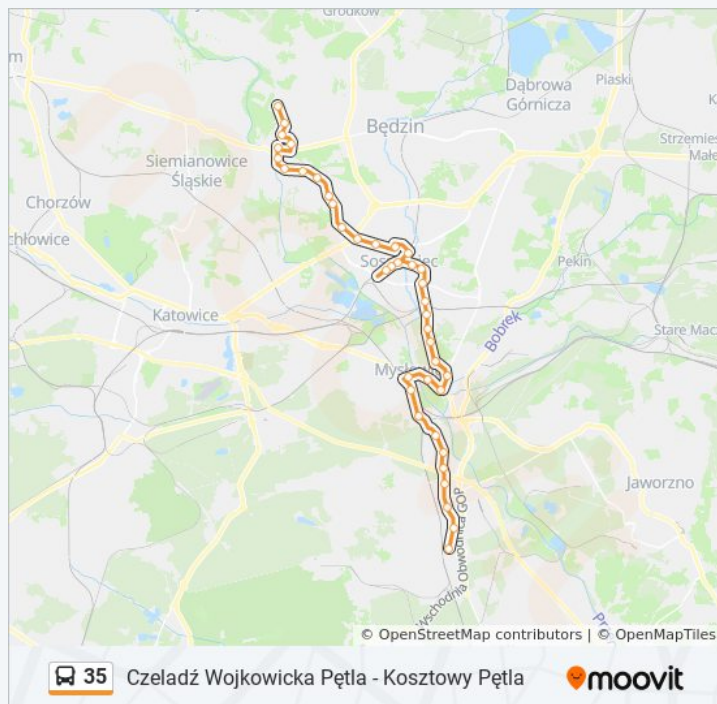

Dębowa Góra Ogródki Działkowe

Dębowa Góra Kolonia Ludmiła

Niwka Kolonia Staszic

Niwka Baza

Niwka Fabryka

Niwka Kościół

Modrzejów Rynek

Mysłowice Kościół

Mysłowice Dworzec PKP

Brzęczkowice Słupna

Brzęczkowice Kościół

Brzęczkowice Szkoła

Brzęczkowice Ogródki Działkowe [Nż]

Brzezinka Centrum

niedziela

21:46

Informacja o: autobus 35

Kierunek: Czeladź Wojkowicka Pętla→Kosztowy Rynek

Przystanki: 40

Długość trwania przejazdu: 68 min

Podsumowanie linii:

Brzezinka Dworcowa

Kosztowy Dzióbka

Kosztowy Rynek

Kierunek: Czeladź Wojkowicka Pętla→Zagórze Zajezdnia

26 przystanków

[WYŚWIETL ROZKŁAD JAZDY LINII](#)

Czeladź Wojkowicka Pętla

Czeladź Szpital

Czeladź Tuwima

Czeladź Zespół Szkół

Czeladź Stare Miasto