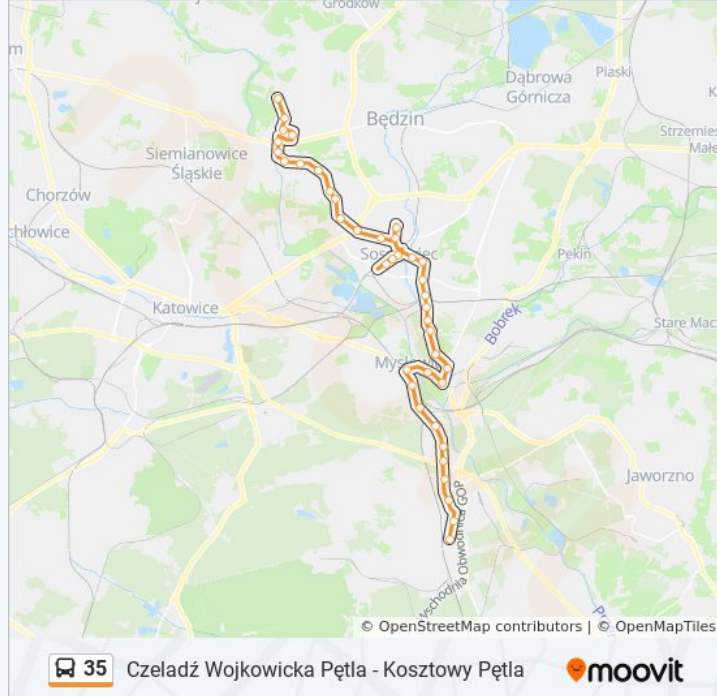

Niwka Kolonia Staszic

Dębowa Góra Kolonia Ludmiła

Dębowa Góra Ogródki Działkowe

Dębowa Góra Wiadukt

Sosnowiec Rondo Ludwik

Sielec Wawel Kościół

Sielec Wawel

Sosnowiec Estakada

Sosnowiec Dworzec PKP

Sosnowiec Aleja Zwycięstwa

Pogoń Kościół

Pogoń Orla

Pogoń Grota-Roweckiego

Rudna Hallera

Milowice Osiedle Kalety

Piaski Osiedle Dziekana

Piaski Skrzyżowanie

Piaski Żeromskiego

Czeladź Osiedle Słoneczne

Czeladź Cmentarz

Czeladź Urząd Miasta

Czeladź Stare Miasto

Czeladź Zespół Szkół

Czeladź Tuwima

Czeladź Szpital

Czeladź Wojkowicka Pętla

Czeladź Wojkowicka Pętla - Kosztowy Pętla

Kierunek: Zagórze Zajezdnia→Kosztowy Pętla

34 przystanków

[WYŚWIETL ROZKŁAD JAZDY LINII](#)

Zagórze Zajezdnia

Zagórze Lenartowicza

Zagórze Mec

Rozkład jazdy dla: autobus 35

Rozkład jazdy dla Zagórze Zajezdnia→Kosztowy Pętla

poniedziałek 04:22

wtorek 04:22

środa 04:22

czwartek 04:22