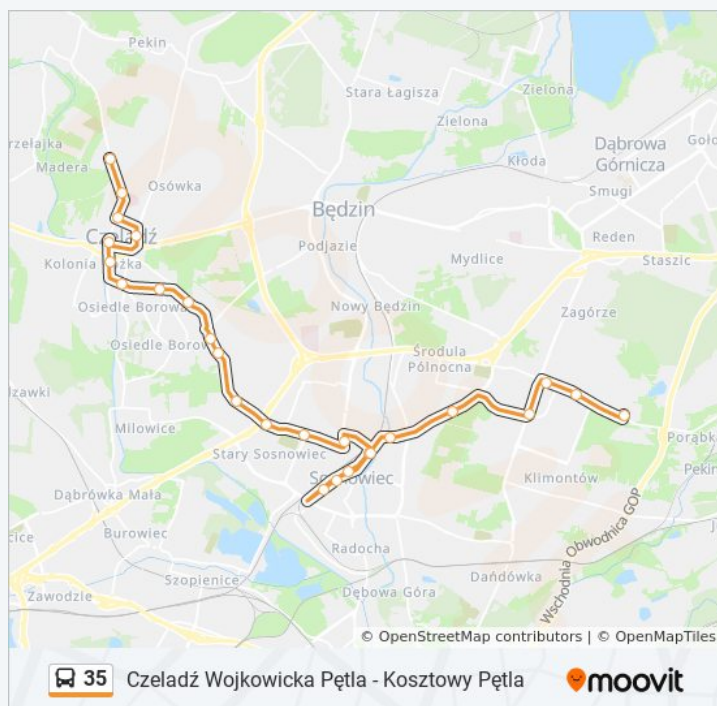

Środula Osiedle

Zagórze Osiedle

Zagórze Mec

Zagórze Lenartowicza

Zagórze Zajezdnia

Rozkład jazdy dla: autobus 35

Rozkład jazdy dla Czeladź Wojkowicka Pętla→Zagórze Zajezdnia

poniedziałek	22:21 - 23:16
wtorek	22:21 - 23:16
środa	22:21 - 23:16
czwartek	22:21 - 23:16
piątek	22:21 - 23:16
sobota	22:21
niedziela	22:21

Informacja o: autobus 35

Kierunek: Czeladź Wojkowicka Pętla→Zagórze Zajezdnia

Przystanki: 26

Długość trwania przejazdu: 46 min

Podsumowanie linii:

**Kierunek: Kosztowy Pętla→Czeladź
Wojkowicka Pętla**

42 przystanków