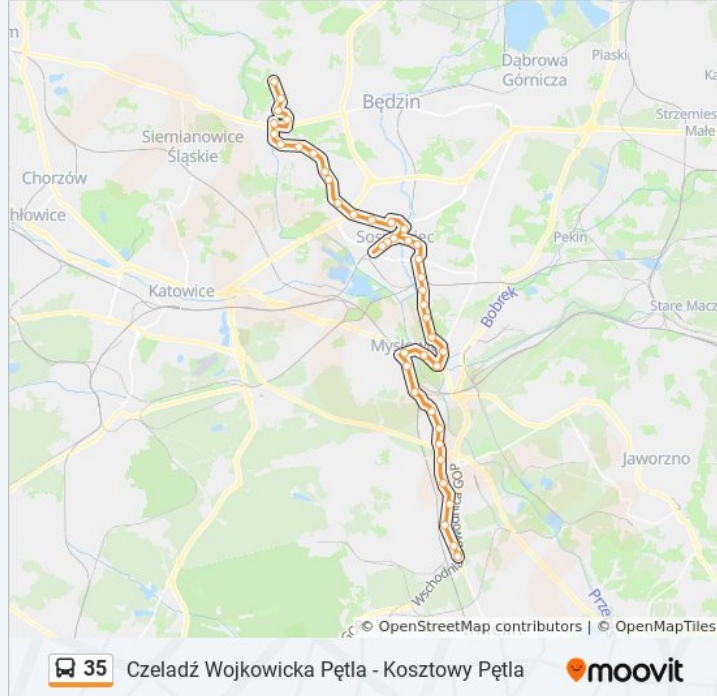

Dębowa Góra Wiadukt

Dębowa Góra Ogródki Działkowe

Dębowa Góra Kolonia Ludmiła

Niwka Kolonia Staszic

Niwka Baza

Niwka Fabryka

Niwka Kościół

Modrzejów Rynek

Mysłowice Kościół

Mysłowice Dworzec PKP

Brzęczkowice Słupna

Brzęczkowice Kościół

Brzęczkowice Szkoła

Brzęczkowice Ogródki Działkowe [Nż]

Brzezinka Centrum

Brzezinka Dworcowa

Kosztowy Dzióbka

Kosztowy Rynek

Kosztowy Kosztowska [Nż]

Kosztowy Pętla

Kosztowy Pętla

Czeladź Wojkowicka Pętla - Kosztowy Pętla

**Kierunek: Czeladź Wojkowicka
Pętla→Kosztowy Rynek**

40 przystanków