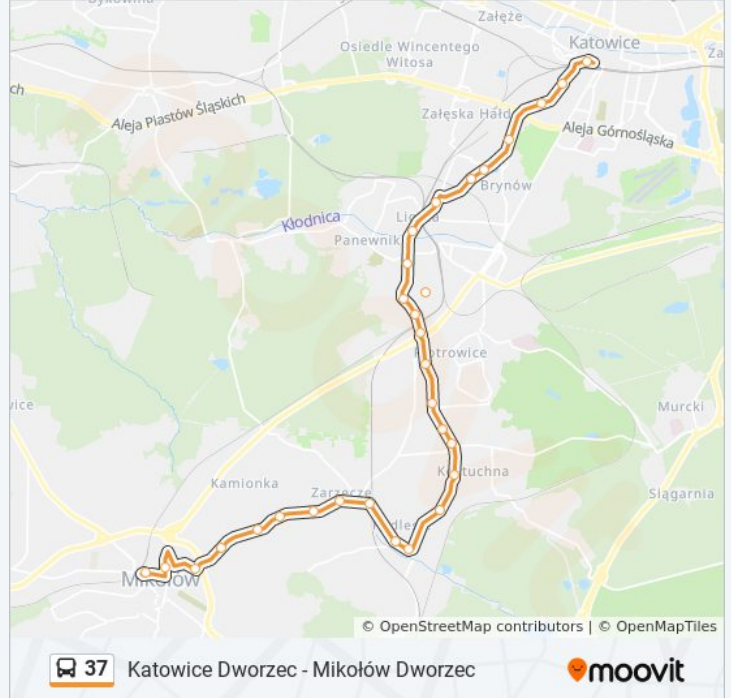

autobus 37, linia (Mikołów Dworzec - Katowice Dworzec), posiada 2 tras. W dni robocze kursuje:

(1) Katowice Dworzec→Mikołów Dworzec: 03:25 - 23:13(2) Mikołów Dworzec→Katowice Dworzec: 00:08 - 23:08

Skorzystaj z aplikacji Moovit, aby znaleźć najbliższy przystanek oraz czas przyjazdu najbliższego środka transportu dla: autobus 37.

Kierunek: Katowice Dworzec→Mikołów Dworzec

30 przystanków

[WYŚWIETL ROZKŁAD JAZDY LINII](#)

Katowice Dworzec
Katowice Mikołowska
Katowice AWF
Brynów W. Pola
Brynów Dziewięciu Z Wujka
Stara Ligota Wiadukt
Stara Ligota Załęska
Ligota Ośrodek Zdrowia
Ligota Poleska
Ligota Zadole
Park Zadole
Piotrowice Dworzec PKP
Piotrowice Fabryka Maszyn
Piotrowice Skrzyżowanie
Piotrowice Cmentarz
Kostuchna Fińskie Domki
Kostuchna Skrzyżowanie
Kostuchna Migdałowców
Podlesie Strzelnica
Podlesie Poczta

Zarzecze Węgorzy

Zarzecze Osiedle Grota [Nż]

Mikołów Kopalnia Barbara

Mikołów Podleska

Mikołów Musioła

Mikołów Szpital I

Mikołów Dworzec

Kierunek: Mikołów Dworzec→Katowice Dworzec

33 przystanków

[WYŚWIETL ROZKŁAD JAZDY LINII](#)

Mikołów Dworzec

Mikołów Plac 750-Lecia

Mikołów Dworzec

Mikołów Musioła

Mikołów Podleska

Mikołów Kopalnia Barbara