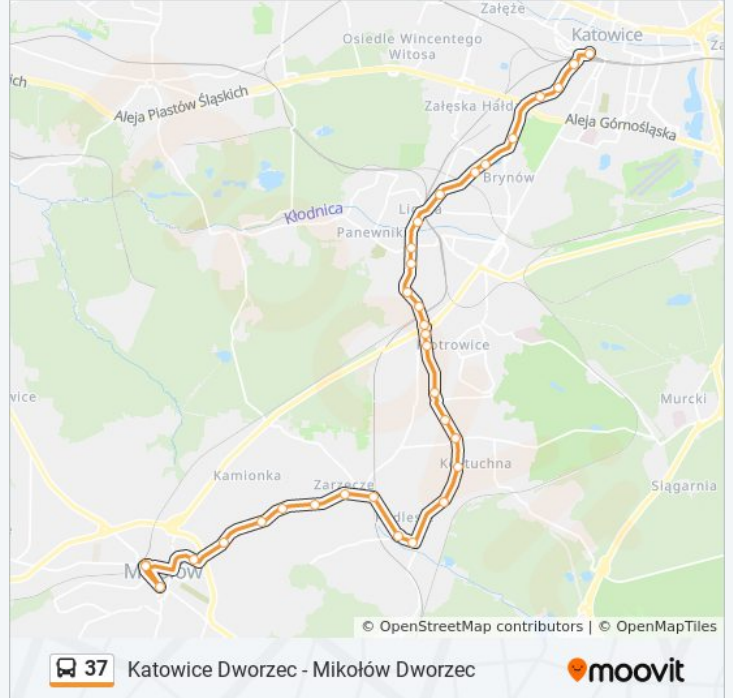

autobus 37, linia (Mikołów Dworzec - Katowice Dworzec), posiada 2 tras. W dni robocze kursuje:

(1) Katowice Dworzec→Mikołów Dworzec: 03:25 - 23:13(2) Mikołów Dworzec→Katowice Dworzec: 00:08 - 23:08

Skorzystaj z aplikacji Moovit, aby znaleźć najbliższy przystanek oraz czas przyjazdu najbliższego środka transportu dla: autobus 37.

Kierunek: Katowice Dworzec→Mikołów Dworzec

30 przystanków

[WYŚWIETL ROZKŁAD JAZDY LINII](#)

Katowice Dworzec
Katowice Mikołowska
Katowice AWF
Brynów W. Pola
Brynów Dziewięciu Z Wujka
Stara Ligota Wiadukt
Stara Ligota Załęska
Ligota Ośrodek Zdrowia
Ligota Poleska
Ligota Zadole
Park Zadole
Piotrowice Dworzec PKP
Piotrowice Fabryka Maszyn
Piotrowice Skrzyżowanie
Piotrowice Cmentarz
Kostuchna Fińskie Domki
Kostuchna Skrzyżowanie
Kostuchna Migdałowców
Podlesie Strzelnica
Podlesie Poczta

Zarzecze Węgorzy

Zarzecze Osiedle Grota [Nż]

Mikołów Kopalnia Barbara

Mikołów Podleska

Mikołów Musioła

Mikołów Szpital I

Mikołów Dworzec

Kierunek: Mikołów Dworzec→Katowice Dworzec

Informacja o: autobus 37

Kierunek: Mikołów Dworzec→Katowice Dworzec

Przystanki: 33

Długość trwania przejazdu: 54 min

Podsumowanie linii:

Piotrowice Fabryka Maszyn
Piotrowice Fabryka Maszyn
Piotrowice Dworzec PKP
Park Zadole
Ligota Poleska
Ligota Panewnicka
Ligota Ośrodek Zdrowia
Stara Ligota Załęska
Stara Ligota Wiadukt
Brynów Dziewięciu Z Wujka
Brynów W. Pola
Katowice AWF
Katowice Mikołowska
Katowice Mikołowska Sąd
Katowice Dworzec