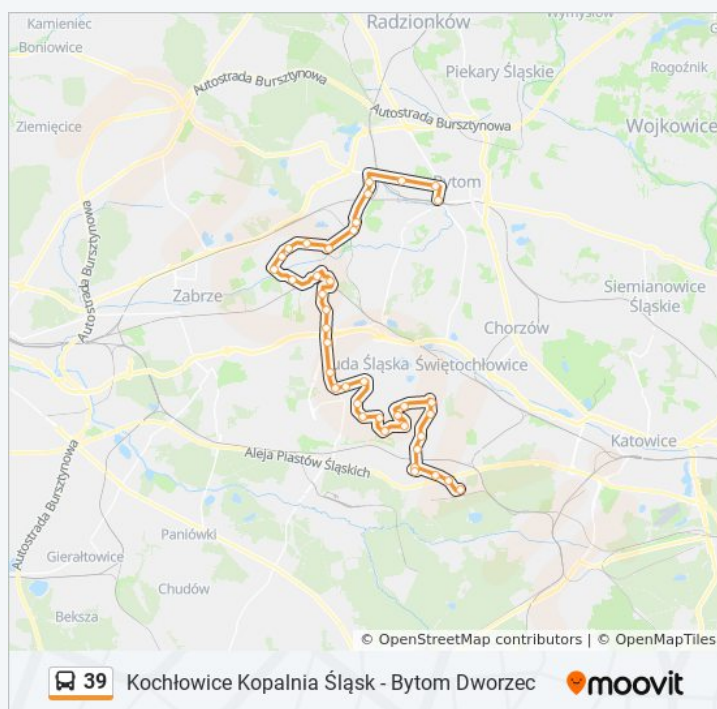

Kierunek: Kochłowice Kopalnia Śląsk→Bytom Dworzec

39 przystanków

[WYŚWIETL ROZKŁAD JAZDY LINII](#)

Kochłowice Kopalnia Śląsk
Kochłowice Kalinowa
Kochłowice Szkoła
Kochłowice Kościół
Kochłowice Rynek
Kochłowice Krzyż
Kochłowice Tunkla
Kochłowice Kopalnia Nowy Wirek
Zgoda Droga Kochłowska
Bykowina Niedźwiedziniec
Bykowina 11 Listopada
Bykowina Gwarecka
Bykowina Górnośląska
Wirek Katowicka
Wirek Odrodzenia
Wirek Kopalnia Pokój
Nowy Bytom Centrum
Nowy Bytom Zakłady Odzieżowe
Czarny Las Stacja Paliw
Ruda 1 Maja
Ruda Zamet
Ruda Południowa
Ruda Wolności
Ruda Dworzec PKP
Ruda Park Kozioła
Ruda Szkoła
Ruda Szczęść Boże
Biskupice Trębacka
Biskupice Zamkowa

Rozkład jazdy dla: autobus 39

Rozkład jazdy dla Kochłowice Kopalnia Śląsk→Bytom Dworzec

poniedziałek	04:45 - 22:05
wtorek	04:45 - 22:05
środa	04:45 - 22:05
czwartek	04:45 - 22:05
piątek	04:45 - 22:05
sobota	05:15 - 22:05
niedziela	05:15 - 22:05

Informacja o: autobus 39

Kierunek: Kochłowice Kopalnia Śląsk→Bytom Dworzec

Przystanki: 39

Długość trwania przejazdu: 69 min

Podsumowanie linii: