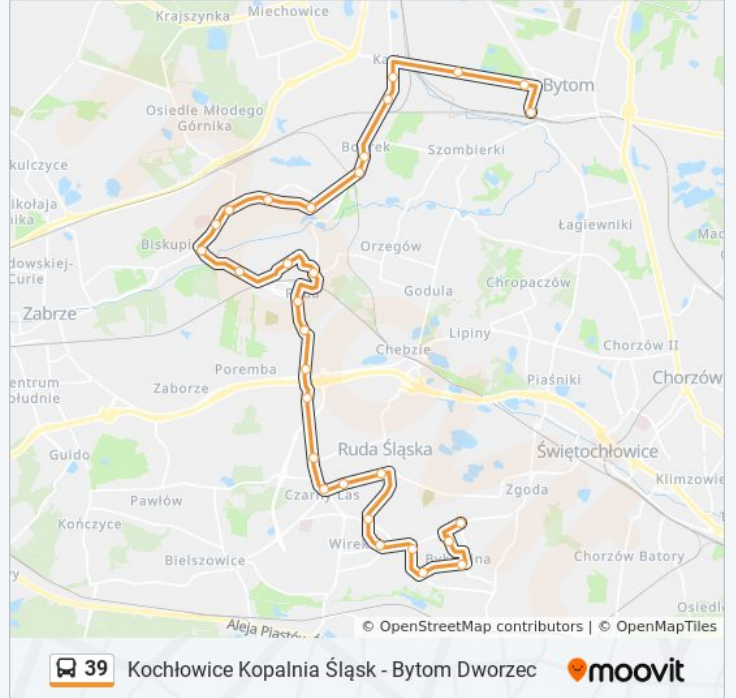

**Przystanki:** 30

**Długość trwania przejazdu:** 43 min

**Podsumowanie linii:**

Ruda Południowa  
 Ruda Wolności  
 Ruda Dworzec PKP  
 Ruda Park Koziola  
 Ruda Szkoła  
 Ruda Szczęść Boże  
 Biskupice Trębacka  
 Biskupice Zamkowa  
 Biskupice Ziemskie [NŻ]  
 Biskupice Pętla  
 Ruda Sobieskiego  
 Bobrek Szkoła [NŻ]  
 Bobrek Ratusz  
 Karb Kopalnia  
 Karb Worpie  
 Bytom Łużycka  
 Bytom Wrocławska  
 Bytom Dworzec

**Kierunek: Bytom Dworzec→Kochłowice Kopalnia Śląsk**

40 przystanków

[WYŚWIETL ROZKŁAD JAZDY LINII](#)

Bytom Dworzec  
 Bytom Wrocławska  
 Bytom Łużycka  
 Karb Worpie  
 Karb Kopalnia  
 Bobrek Huta Julia  
 Bobrek Szkoła [NŻ]  
 Bobrek Osiedle POD Brzozami  
 Ruda Sobieskiego  
 Biskupice Pętla