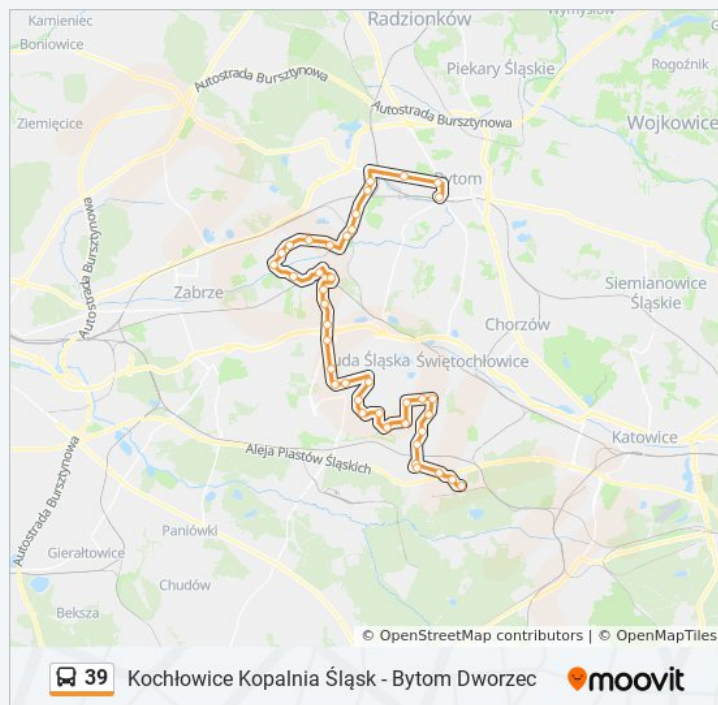

Podsumowanie linii:

Biskupice Ziemska [Nż]

Biskupice Zamkowa

Biskupice Trębacka

Ruda Szczęść Boże

Ruda Szkoła

Ruda Park Koziola

Ruda Dworzec PKP

Ruda Wolności

Ruda Południowa

Ruda Zamet

Ruda 1 Maja

Czarny Las Stacja Paliw

Nowy Bytom Zakłady Odzieżowe

Nowy Bytom Centrum

Wirek Kopalnia Pokój

Wirek Odrodzenia

Wirek Katowicka

Bykowina Górnośląska

Bykowina Gwarecka

Bykowina Niedźwiedziniec

Zgoda Ceramiczna [Nż]

Zgoda Droga Kochłowska

Kochłowice Kopalnia Nowy Wirek

Kochłowice Tunkla

Kochłowice Krzyż

Kochłowice Kościół

Kochłowice Rynek

Kochłowice Szkoła

Kochłowice Kalinowa

Kochłowice Kopalnia Śląsk

Kierunek: Bytom Dworzec→Nowy Bytom Urząd Miasta

24 przystanków

Rozkład jazdy dla: autobus 39

Rozkład jazdy dla Bytom Dworzec→Nowy Bytom Urząd Miasta