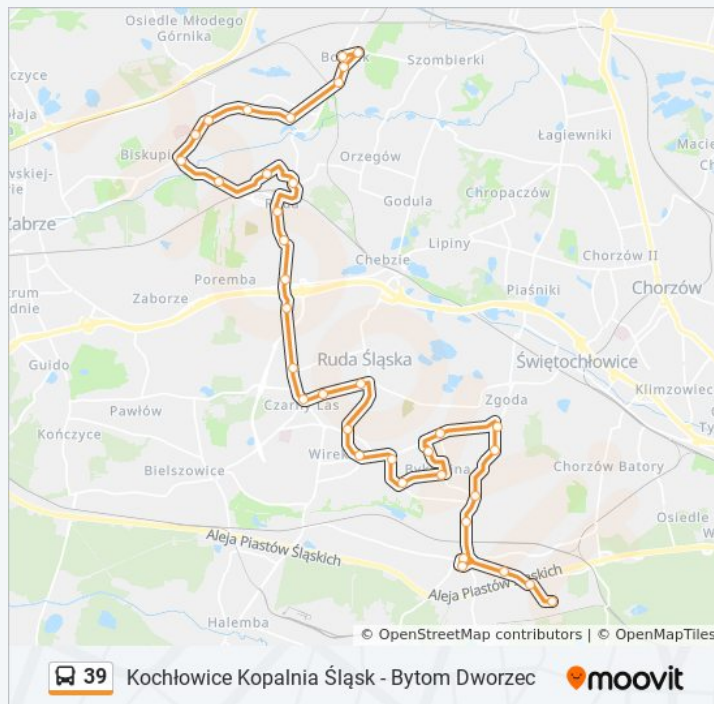

Kochłowice Kościół

Kochłowice Rynek

Kochłowice Krzyż

Kochłowice Tunkla

Kochłowice Kopalnia Nowy Wirek

Zgoda Droga Kochłowicka

Bykowina Niedźwiedziniec

Bykowina 11 Listopada

Bykowina Gwarecka

Bykowina Górnośląska

Wirek Katowicka

Wirek Odrodzenia

Wirek Kopalnia Pokój

Nowy Bytom Centrum

Nowy Bytom Zakłady Odzieżowe

Czarny Las Stacja Paliw

Ruda 1 Maja

Ruda Zamet

Ruda Południowa

Ruda Wolności

Ruda Dworzec PKP

Ruda Park Koziola

Ruda Szkoła

Ruda Szczęść Boże

Biskupice Trębacka

Biskupice Zamkowa

Biskupice Ziemiska [Nż]

Biskupice Pętla

Ruda Sobieskiego

Bobrek Szkoła [Nż]

Bobrek Ratusz

Bobrek Wyrwałych

Bobrek Huta Julia

sobota

08:50 - 17:45

niedziela

08:50 - 17:45

Informacja o: autobus 39

Kierunek: Kochłowice Kopalnia Śląsk→Bobrek Huta Julia

Przystanki: 36

Długość trwania przejazdu: 68 min

Podsumowanie linii: