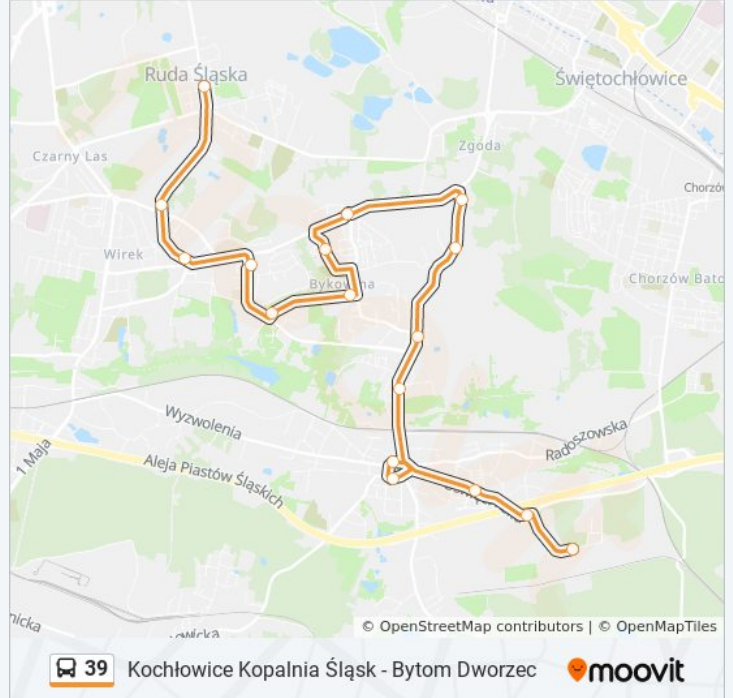

Kierunek: Nowy Bytom Centrum→Kochłowice Kopalnia Śląsk

17 przystanków

[WYŚWIETL ROZKŁAD JAZDY LINII](#)

Nowy Bytom Centrum

Wirek Kopalnia Pokój

Wirek Odrodzenia

Wirek Katowicka

Bykowina Górnośląska

Bykowina Gwarecka

Bykowina Niedźwiedziniec

Zgoda Ceramiczna [Nż]

Zgoda Droga Kochłowicka

Kochłowice Kopalnia Nowy Wirek

Kochłowice Tunkla

Kochłowice Krzyż

Kochłowice Kościół

Kochłowice Rynek

Kochłowice Szkoła

Kochłowice Kalinowa

Kochłowice Kopalnia Śląsk

Rozkład jazdy dla: autobus 39

Rozkład jazdy dla Nowy Bytom Centrum→Kochłowice Kopalnia Śląsk

poniedziałek	04:15
wtorek	04:15
środa	04:15
czwartek	04:15
piątek	04:15
sobota	Nieobsługiwane
niedziela	Nieobsługiwane

Informacja o: autobus 39

Kierunek: Nowy Bytom Centrum→Kochłowice Kopalnia Śląsk

Przystanki: 17

Długość trwania przejazdu: 21 min

Podsumowanie linii: