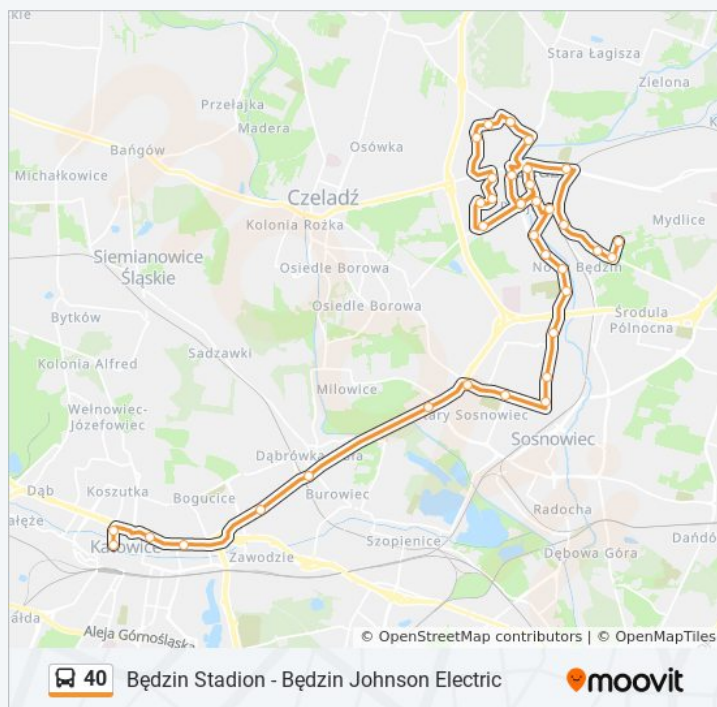

Rudna Hallera

Pogoń Grota-Roweckiego

Pogoń Orla

Pogoń Kościół

Pogoń Akademiki

Będzin Cmentarz Komunalny

Będzin Słowiańska

Będzin Szybowa

Będzin Krasickiego

Będzin Dworzec PKP

Będzin 11 Listopada

Będzin Stadion

Osiedle Syberka Piłsudskiego

Osiedle Syberka Kościół

Osiedle Syberka Pawilony

Osiedle Syberka Ośrodek Zdrowia

Osiedle Zamkowe Piastowska

Osiedle Zamkowe Krośnieńska

Osiedle Zamkowe Grodziecka

Będzin Targowisko

Będzin Rondo

Będzin Stadion

Będzin Urząd Miasta

Będzin Zamek

Będzin Aleja Kołłątaja

Będzin Zagórska

Będzin Robotnicza [Nż]

Będzin Cieszkowskiego

Będzin Johnson Electric

Informacja o: autobus 40

Kierunek: Katowice Piotra Skargi→Będzin Johnson Electric

Przystanki: 36

Długość trwania przejazdu: 61 min

Podsumowanie linii:

Kierunek: Katowice Piotra Skargi→Będzin Kościuszki

33 przystanków

[WYŚWIETL ROZKŁAD JAZDY LINII](#)

Rozkład jazdy dla: autobus 40

Rozkład jazdy dla Katowice Piotra Skargi→Będzin Kościuszki

poniedziałek

05:42 - 23:08