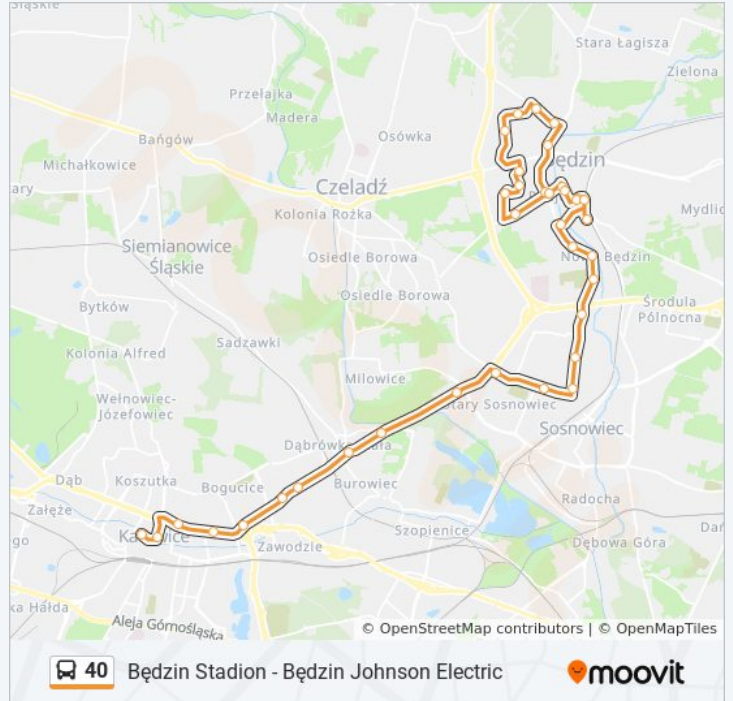

Osiedle Zamkowe Piastowska
Osiedle Syberka Ośrodek Zdrowia
Osiedle Syberka Pawilony
Osiedle Syberka Kościół
Osiedle Syberka Piłsudskiego
Będzin Stadion
Będzin 11 Listopada
Będzin Dworzec PKP
Będzin Poczta [Nż]
Będzin Krasickiego
Będzin Szybowa
Będzin Słowiańska
Będzin Cmentarz Komunalny
Pogoń Akademiki
Pogoń Klub Kiepur
Pogoń Orla
Pogoń Grota-Roweckiego
Rudna Hallera
Milowice Park Logistyczny
Dąbrówka Mała Nowosam [Nż]
Dąbrówka Mała Skrzyżowanie
Dąbrówka Mała Centrum Handlowe
Dąbrówka Mała Pawilon Agata
Bogucice Skrzyżowanie
Katowice Strefa Kultury
Katowice Strefa Kultury Nospr
Katowice Aleja Korfantego
Katowice Piotra Skargi

Kierunek: Będzin Kościuszki→Katowice Piotra Skargi

Przystanki: 36

Długość trwania przejazdu: 55 min

Podsumowanie linii:

Kierunek: Będzin Stadion→Będzin Johnson Electric

14 przystanków

[WYŚWIETL ROZKŁAD JAZDY LINII](#)

Będzin Stadion

Rozkład jazdy dla: autobus 40

Rozkład jazdy dla Będzin Stadion→Będzin Johnson Electric

poniedziałek 05:18

wtorek 05:18