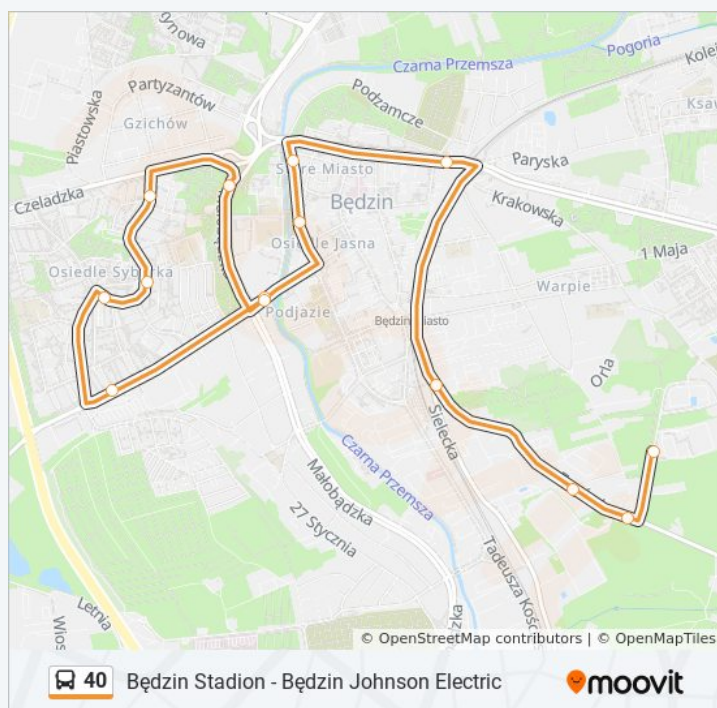

Przystanki: 14

Długość trwania przejazdu: 19 min

Podsumowanie linii:

Kierunek: Katowice Piotra Skargi→Będzin Johnson Electric

36 przystanków

[WYŚWIETL ROZKŁAD JAZDY LINII](#)

Katowice Piotra Skargi

Katowice Sokolska