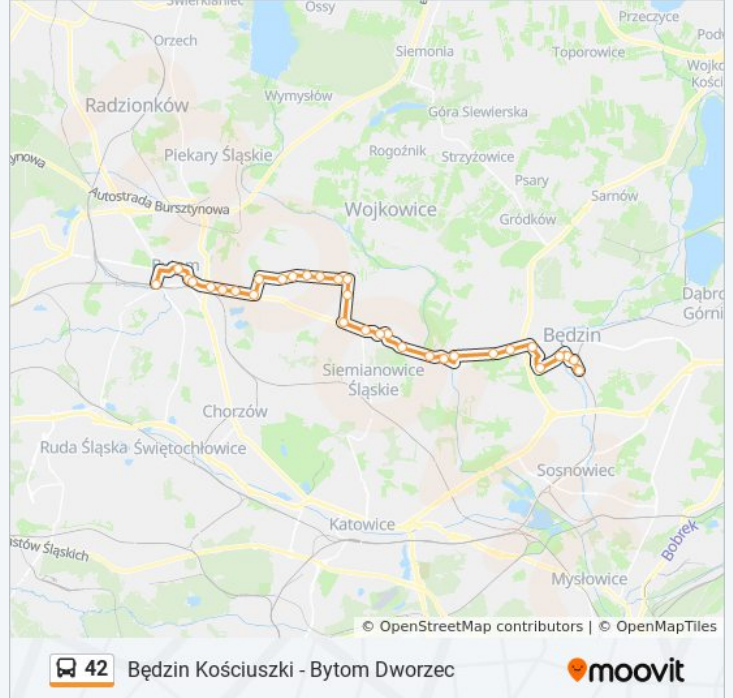

Informacja o: autobus 42

Kierunek: Będzin Kościuszki→Bytom Dworzec

Przystanki: 33

Długość trwania przejazdu: 46 min

Podsumowanie linii:

Dąbrówka Wielka Rozalki [Nż]
Dąbrówka Wielka Skrzyżowanie
Dąbrówka Wielka
Dąbrówka Wielka Przychodnia Zdrowia
Dąbrówka Wielka Przyjaźni [Nż]
Brzeziny Śląskie Dom Kultury [Nż]
Brzeziny Śląskie Skrzyżowanie
Brzeziny Śląskie Ekopark
Brzeziny Śląskie Stare Osiedle
Rozbark Droga Do Szybu Lompy [Nż]
Rozbark Zakłady Orzeł Biały
Rozbark Dom Kopalni
Rozbark Siemianowicka
Bytom Pogoda
Bytom Plac Sobieskiego
Bytom Dworzec