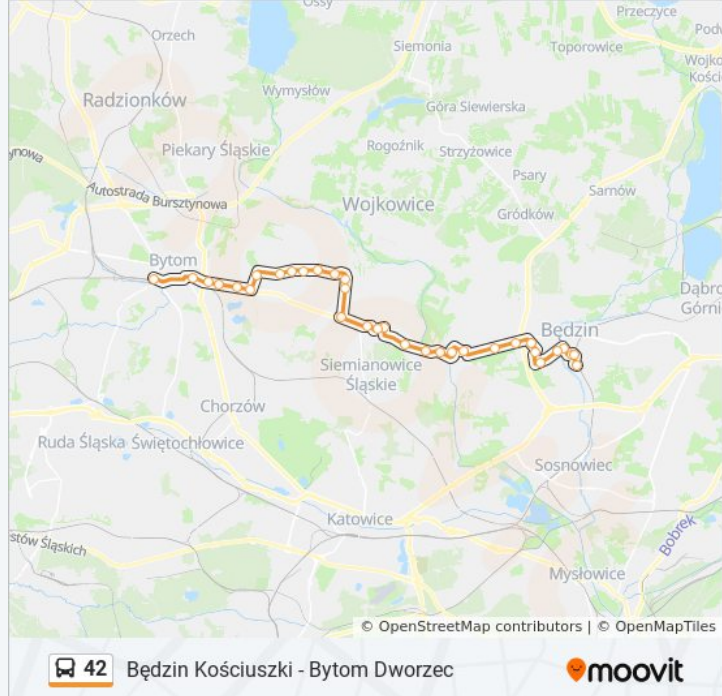

Czeladź Stare Miasto

Czeladź Grodziecka

Czeladź Strefa Ekonomiczna

Piaski Centrum Handlowe

Osiedle Syberka Śmigielskiego

Osiedle Syberka Kościół

Osiedle Syberka Piłsudskiego

Będzin Stadion

Będzin 11 Listopada

Będzin Dworzec PKP

Będzin Poczta [Nż]

Będzin Kościuszki

Kierunek: Będzin Kościuszki→Bytom Dworzec

33 przystanków

[WYŚWIETL ROZKŁAD JAZDY LINII](#)

Będzin Kościuszki

Będzin Kościuszki

Będzin Dworzec PKP

Będzin 11 Listopada

Będzin Stadion

Osiedle Syberka Piłsudskiego

Osiedle Syberka Śmigielskiego

Piaski Centrum Handlowe

Czeladź Strefa Ekonomiczna

Czeladź Stare Miasto

Czeladź Staszica

Czeladź Stacja Pomp [Nż]

Bańgów Strefa

Bańgów Zachodnia

Bańgów Przychodnia [Nż]

Bańgów Gospoda

Dąbrówka Wielka Dk94 [Nż]

Rozkład jazdy dla: autobus 42

Rozkład jazdy dla Będzin Kościuszki→Bytom Dworzec

poniedziałek	04:14 - 22:17
wtorek	04:14 - 22:17
środa	04:14 - 22:17
czwartek	04:14 - 22:17
piątek	04:14 - 22:17
sobota	04:01 - 22:17
niedziela	04:01 - 22:17

Informacja o: autobus 42

Kierunek: Będzin Kościuszki→Bytom Dworzec

Przystanki: 33

Długość trwania przejazdu: 46 min

Podsumowanie linii: